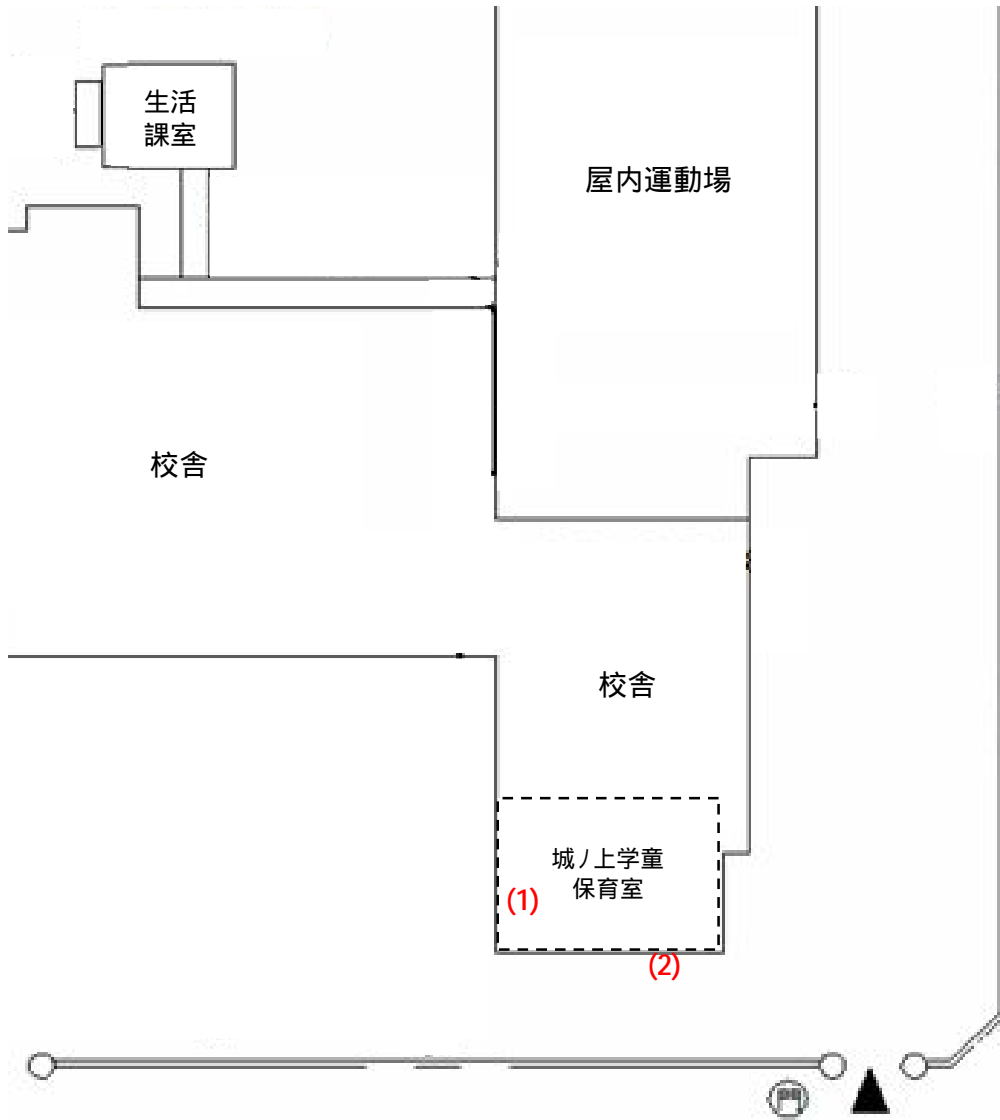

城ノ上学童保育室

測定場所：城ノ上学童保育室

住所：増林6066-1

測定日時：平成25年2月14日（木曜）
12時56分～13時08分

天気：曇り

測定地点	測定結果 (マイクロシーベルトパーアワー)		
	地上5cm	地上50cm	地上1m
(1) 保育室	0.05	0.05	0.05
(2) 玄関	0.09	0.07	0.06