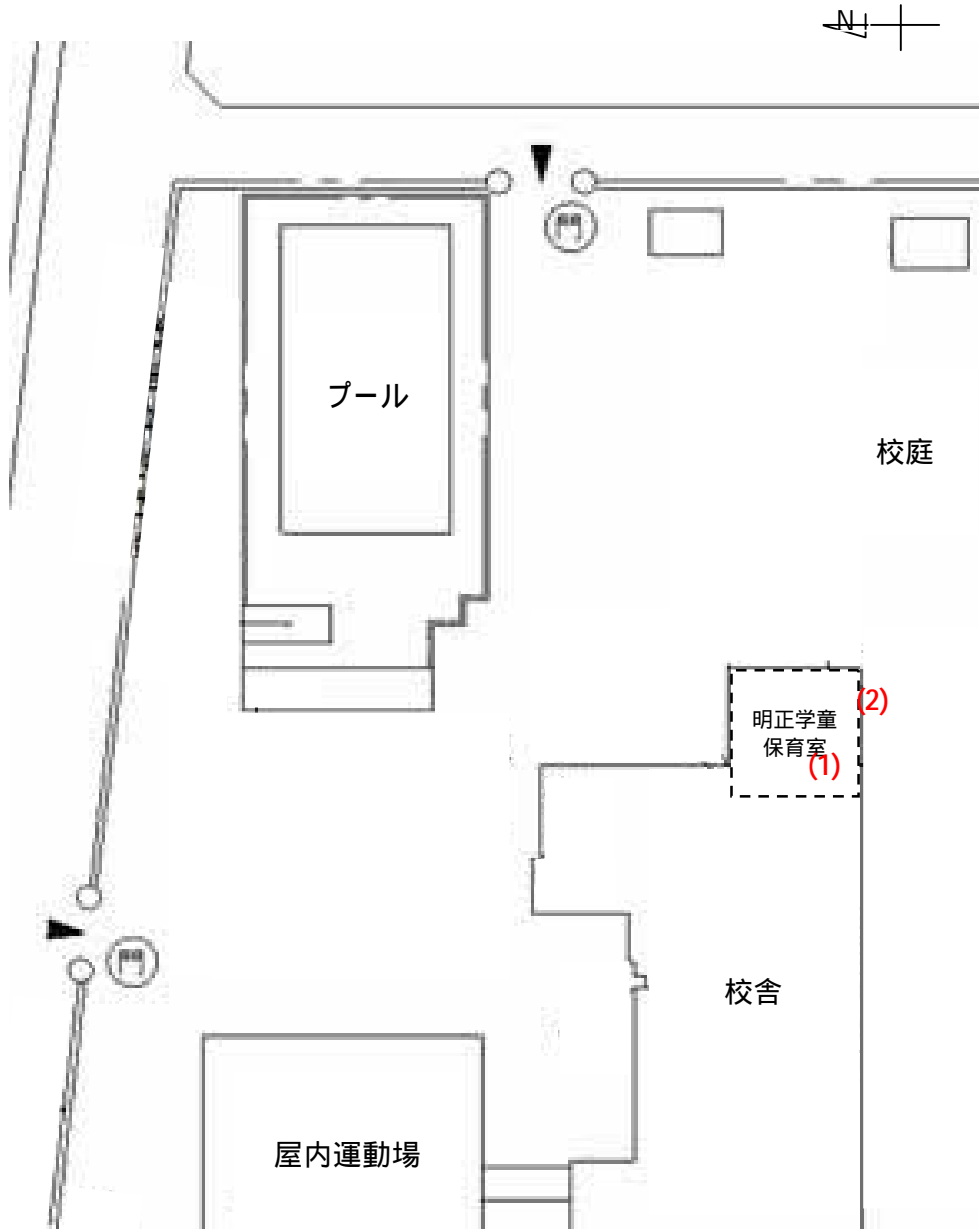

明正学童保育室

測定場所：明正学童保育室

住所：川柳町1-401

測定日時：平成25年1月25日（金曜）
14時20分 ~ 14時32分

天気：晴れ

測定地点	測定結果 (マイクロシーベルトパーアワー)		
	地上5cm	地上50cm	地上1m
(1) 保育室	0.08	0.08	0.08
(2) 玄関	0.10	0.09	0.09