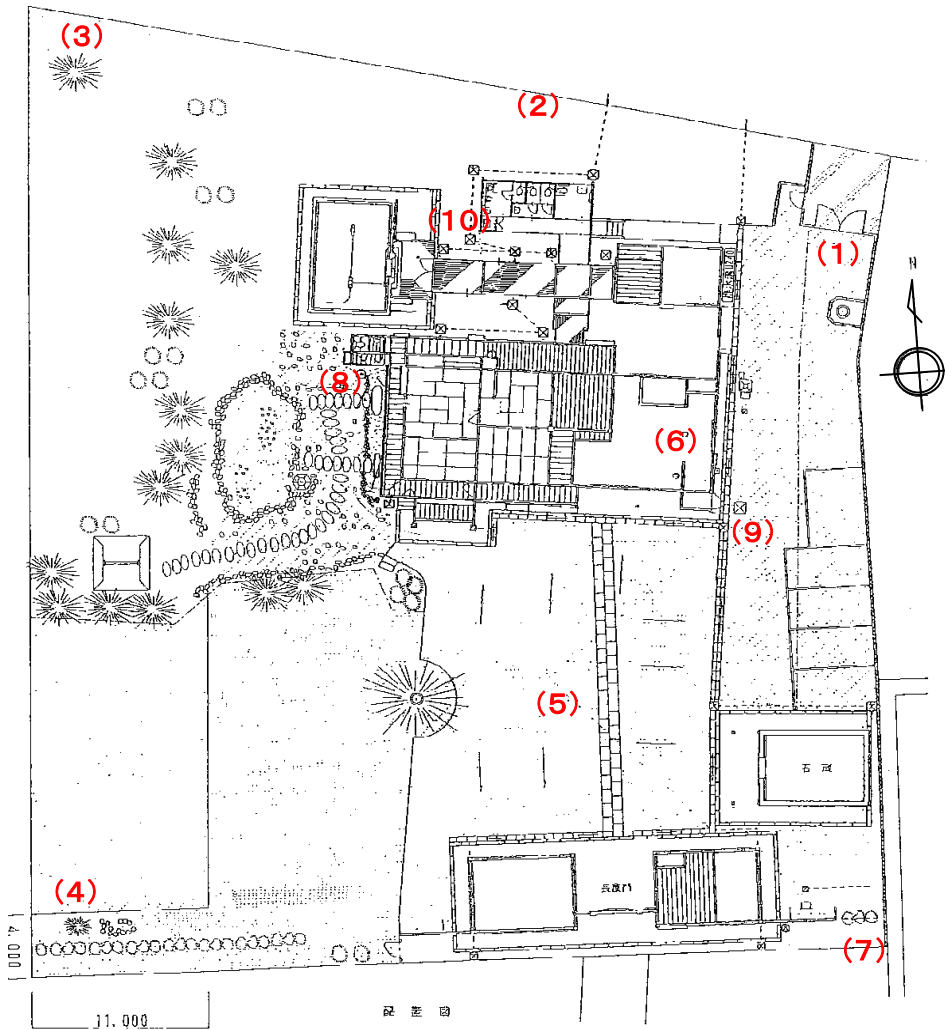

測定場所：大間野町旧中村家住宅
 住 所：大間野町一丁目100番地4
 測定日時：平成24年12月13日(木) 11:05~12:04
 測定者：生涯学習課
 天 気：晴れ

測定地点	測定結果		
	(マイクロシーベルトパーアワー)		
	地上5cm	地上50cm	地上1m
(1) 玄関	0.10	0.08	0.07
(2) 植物A	0.08	0.08	0.07
(3) 植物B	0.08	0.09	0.08
(4) 植物C	0.09	0.08	0.07
(5) 中庭	0.15	0.13	0.13
(6) 主屋	0.08	0.08	0.09
(7) 雨樋A(長屋門)	0.09	0.08	0.09
(8) 雨樋B(主屋)	0.11	0.09	0.09
(9) 雨樋C(主屋)	0.10	0.09	0.10
(10) 雨樋D(土蔵)	0.09	0.08	0.07