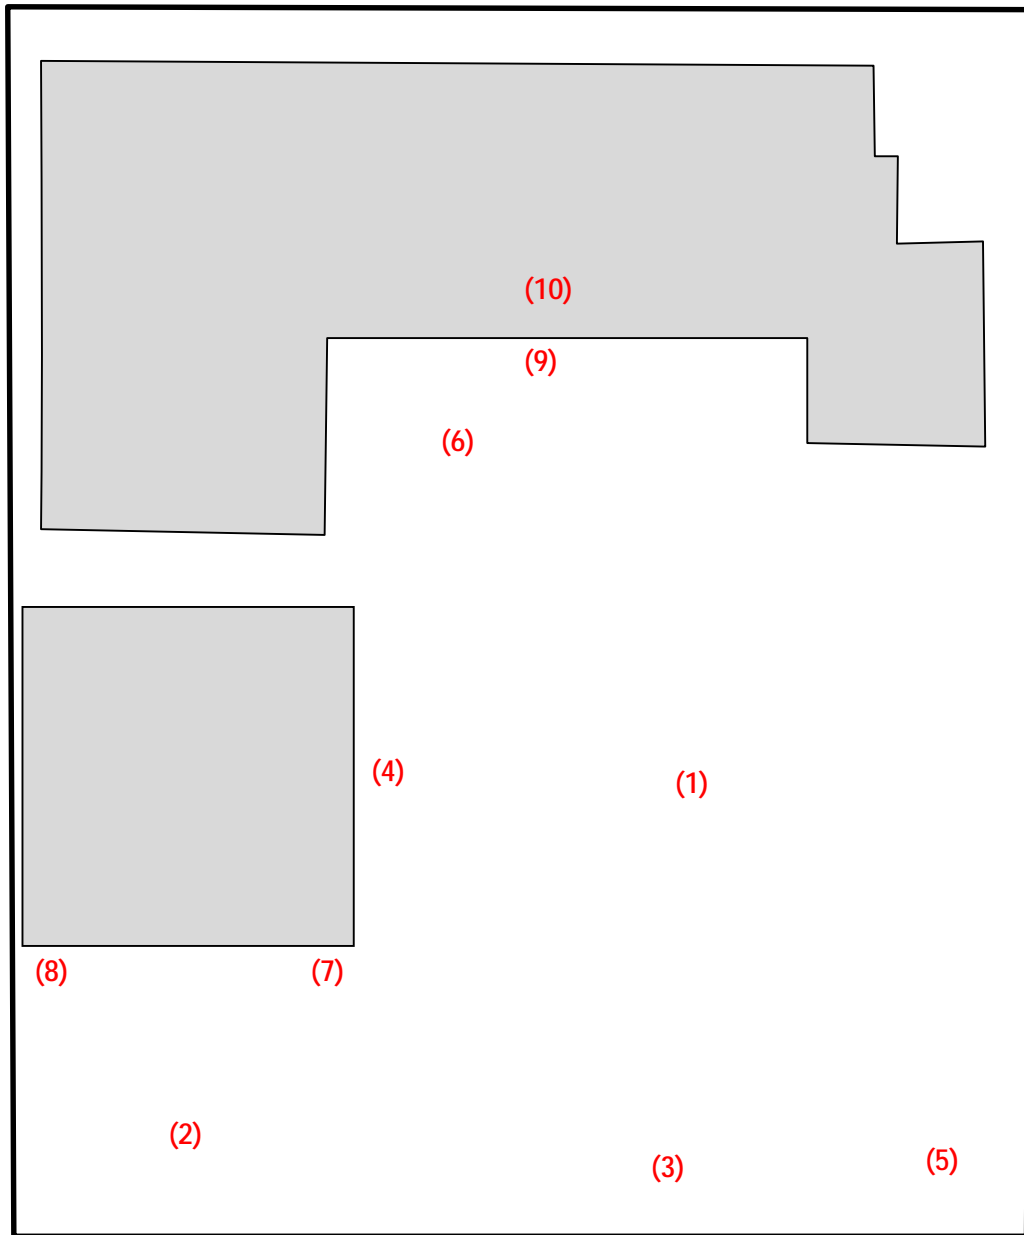

越谷わかば幼稚園

測定場所：越谷わかば幼稚園

住所：南越谷5-20-5

測定日時：平成25年2月7日（木曜）
15時05分～16時10分

天気：曇り

測定地点	測定結果 (マイクロシーベルトパーアワー)		
	地上5cm	地上50cm	地上1m
(1) 園庭	0.06	0.06	0.06
(2) 砂場	0.10	0.09	0.08
(3) 遊具	0.09	0.10	0.08
(4) 植物A	0.08	0.08	0.06
(5) 植物B	0.09	0.10	0.10
(6) 排水溝A	0.08	0.08	0.07
(7) 排水溝B	0.08	0.07	0.07
(8) 雨樋A	0.10	0.08	0.07
(9) 雨樋B	0.09	0.07	0.07
(10) 室内	0.06	0.07	0.07