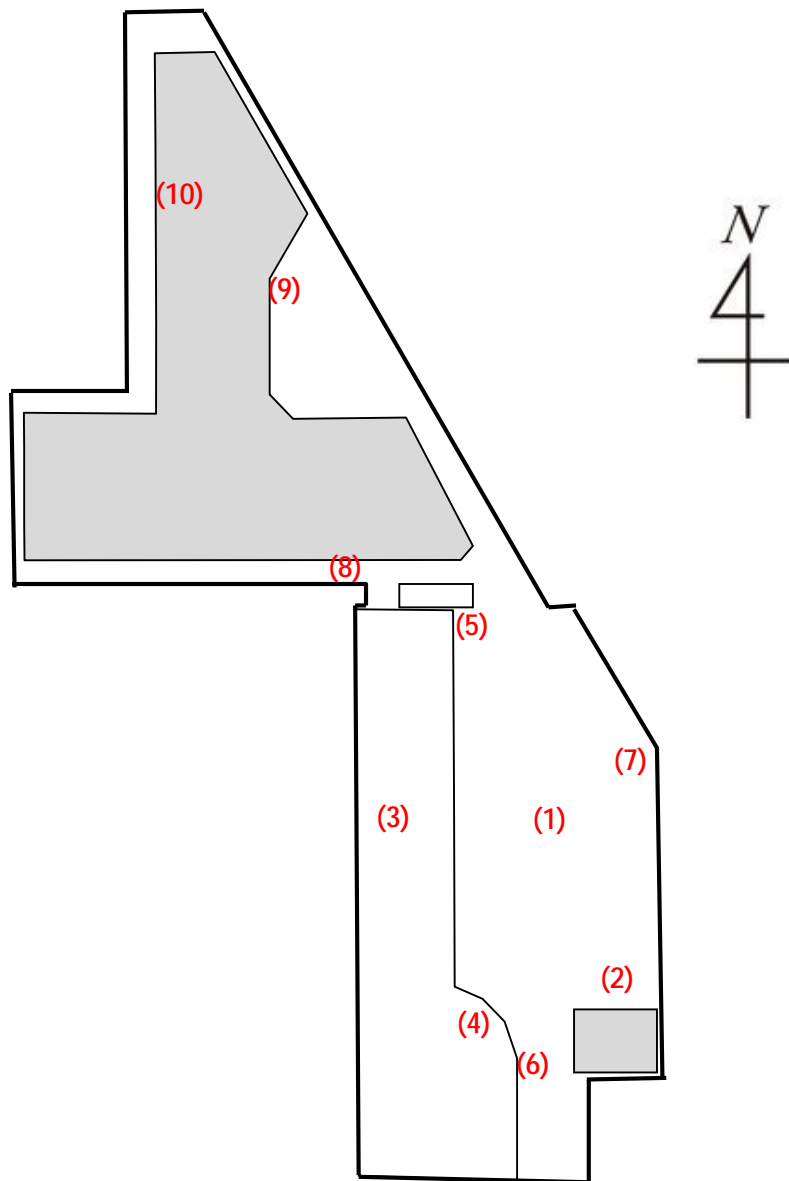

愛隣幼稚園

測定場所：愛隣幼稚園

住 所：蒲生3-9-13

測定日時：平成25年3月1日（金曜）
8時52分 ~ 9時55分

天 気：曇り

測定地点	測定結果 (マイクロシーベルトパーアワー)		
	地上5cm	地上50cm	地上1m
(1) 園庭	0.09	0.08	0.07
(2) 砂場	0.10	0.09	0.09
(3) 遊具	0.08	0.06	0.07
(4) 植物A	0.11	0.10	0.08
(5) 植物B	0.09	0.09	0.08
(6) 排水溝A	0.06	0.08	0.08
(7) 排水溝B	0.09	0.09	0.08
(8) 雨樋A	0.10	0.09	0.09
(9) 雨樋B	0.09	0.09	0.08
(10) 室内	0.05	0.05	0.05