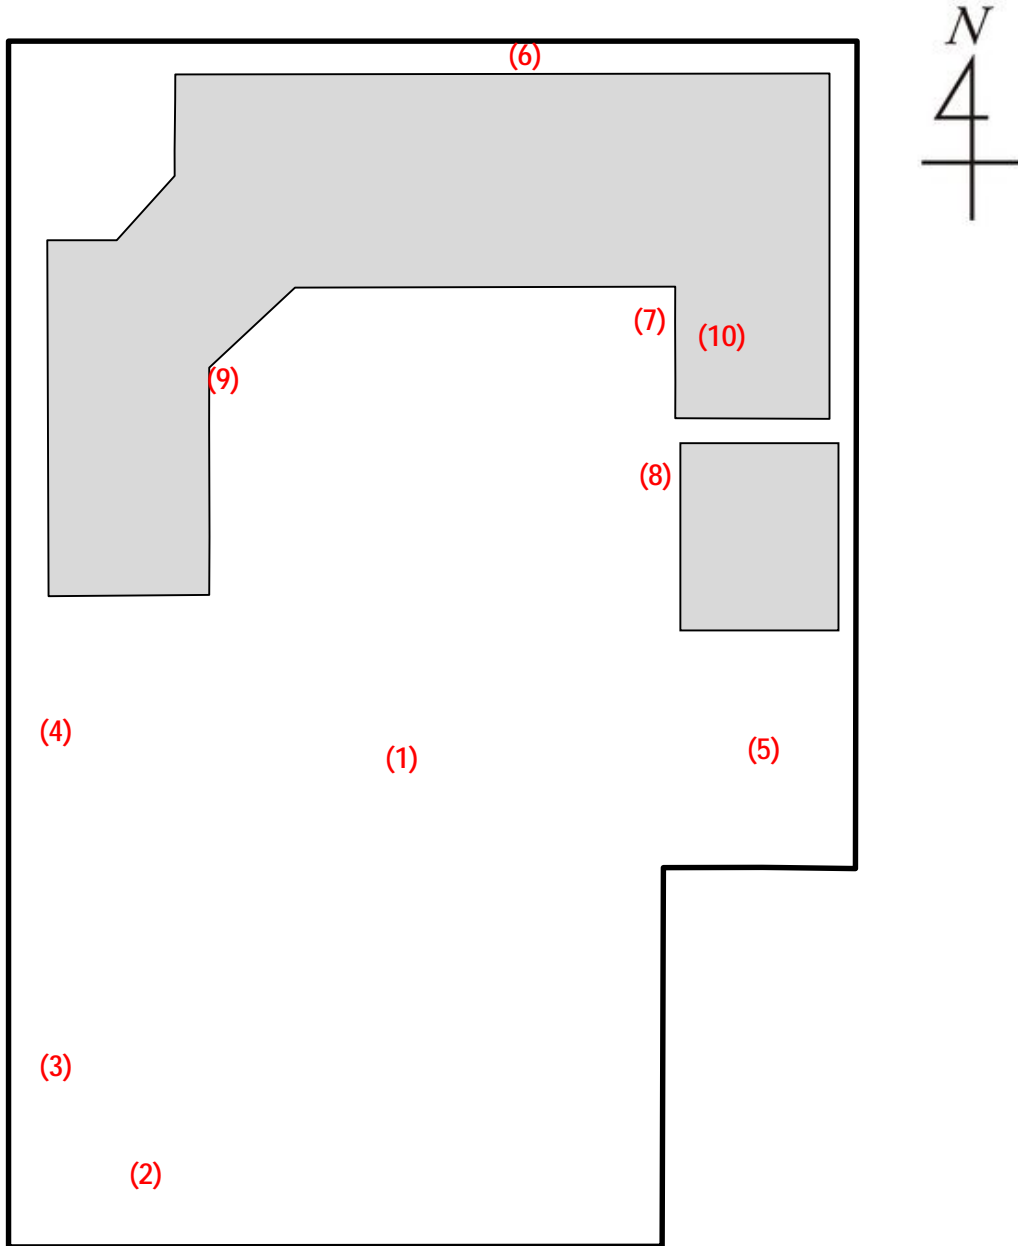

大袋わかば幼稚園

測定場所 : 大袋わかば幼稚園

住 所 : 大杉492-1

測定日時 : 平成25年1月28日 (月曜)
9時37分 ~ 10時42分

天 気 : 晴れ

| 測定地点 | 測定結果 (マイクロシーベルトパーアワー) | | |
|------------|--------------------------|--------|------|
| | 地上5cm | 地上50cm | 地上1m |
| (1) 園庭 | 0.07 | 0.08 | 0.08 |
| (2) 砂場 | 0.06 | 0.07 | 0.07 |
| (3) 遊具 滑り台 | 0.06 | 0.07 | 0.08 |
| (4) 植物 A | 0.14 | 0.10 | 0.10 |
| (5) 植物 B | 0.09 | 0.09 | 0.08 |
| (6) 排水溝 A | 0.07 | 0.07 | 0.07 |
| (7) 排水溝 B | 0.11 | 0.10 | 0.09 |
| (8) 雨樋 A | 0.09 | 0.09 | 0.09 |
| (9) 雨樋 B | 0.09 | 0.07 | 0.07 |
| (10) 室内 | 0.07 | 0.08 | 0.08 |