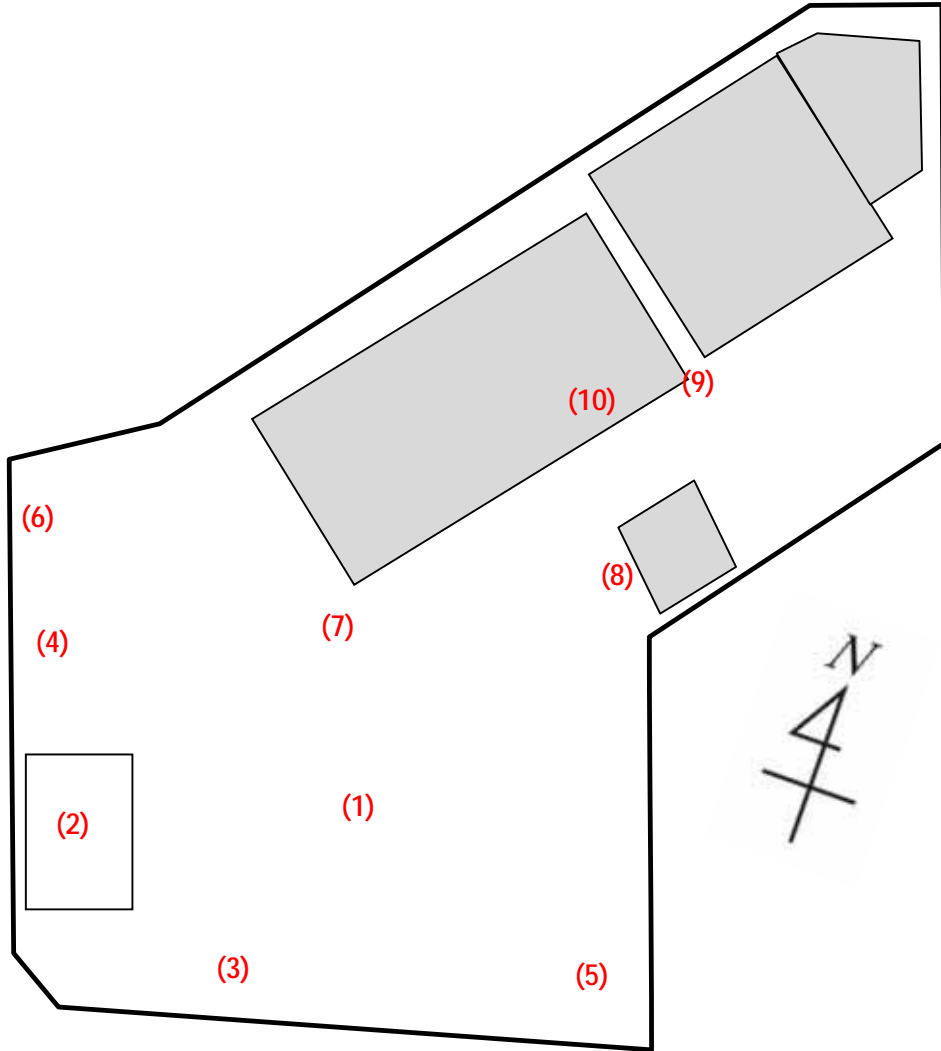

第二愛隣幼稚園

測定場所：第二愛隣幼稚園

住所：南町1-22-21

測定日時：平成25年3月1日（金曜）
10時24分～11時26分

天気：曇り

| 測定地点 | 測定結果 (マイクロシーベルトパーアワー) | | |
|----------|--------------------------|--------|------|
| | 地上5cm | 地上50cm | 地上1m |
| (1) 園庭 | 0.09 | 0.09 | 0.08 |
| (2) 砂場 | 0.11 | 0.10 | 0.09 |
| (3) 遊具 | 0.08 | 0.09 | 0.08 |
| (4) 植物A | 0.17 | 0.11 | 0.09 |
| (5) 植物B | 0.11 | 0.08 | 0.07 |
| (6) 排水溝A | 0.14 | 0.11 | 0.10 |
| (7) 排水溝B | 0.07 | 0.07 | 0.07 |
| (8) 雨樋A | 0.13 | 0.11 | 0.08 |
| (9) 雨樋B | 0.08 | 0.08 | 0.08 |
| (10) 室内 | 0.07 | 0.06 | 0.07 |