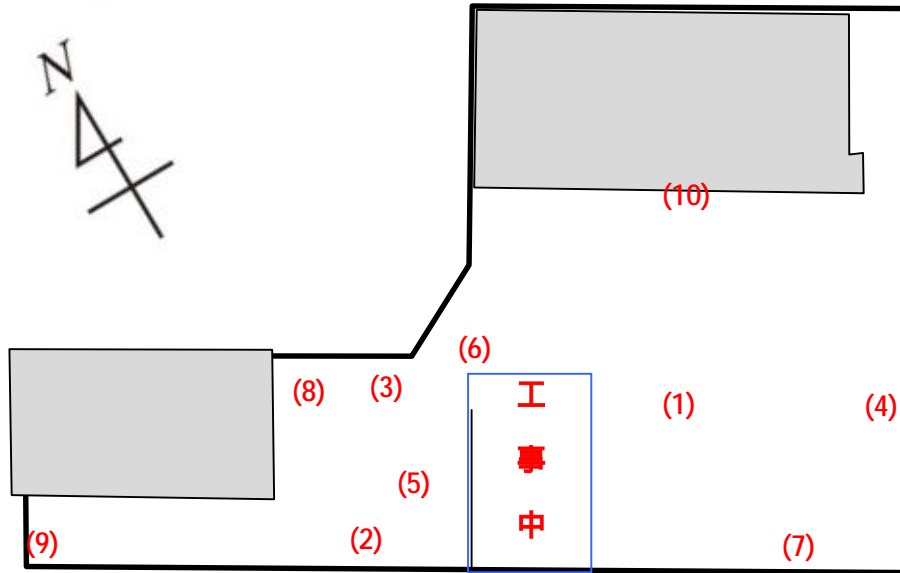

越谷保育専門学校附属幼稚園

測定場所：越谷保育専門学校附属幼稚園
 住所：増林5987
 測定日時：平成25年2月21日（木曜）
 8時45分～9時50分
 天気：晴れ

測定地点	測定結果 (マイクロシーベルトパーアワー)		
	地上5cm	地上50cm	地上1m
(1) 園庭	0.07	0.06	0.06
(2) 砂場	0.07	0.06	0.07
(3) 遊具	0.08	0.07	0.08
(4) 植物A	0.13	0.09	0.08
(5) 植物B	0.09	0.08	0.07
(6) 排水溝A	0.07	0.07	0.07
(7) 排水溝B	0.11	0.09	0.08
(8) 雨樋A	0.11	0.09	0.07
(9) 雨樋B	0.07	0.07	0.08
(10) 室内	0.09	0.09	0.10