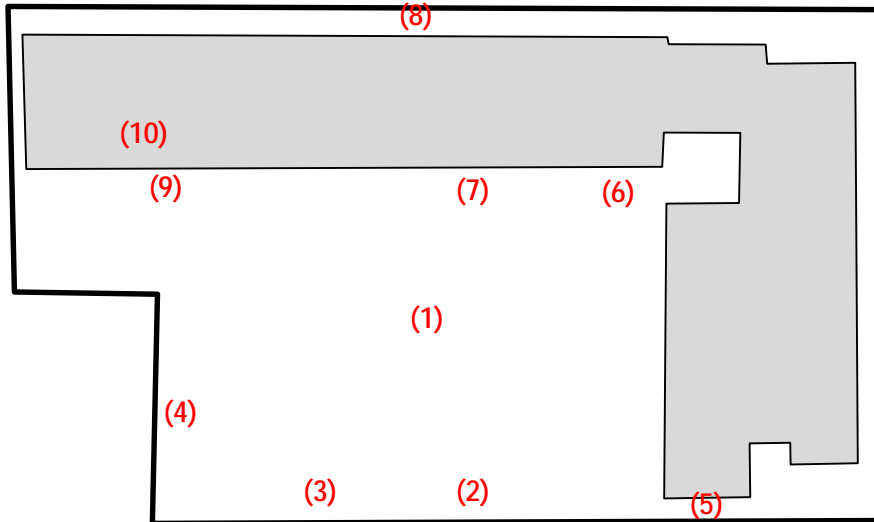

南越谷幼稚園

測定場所：南越谷幼稚園

住所：川柳町1-111

測定日時：平成25年3月15日（金曜）
10時39分～11時41分

天気：晴れ

測定地点	測定結果 (マイクロシーベルトパーアワー)		
	地上5cm	地上50cm	地上1m
(1) 園庭	0.09	0.09	0.08
(2) 砂場	0.06	0.07	0.07
(3) 遊具	0.09	0.07	0.07
(4) 植物A	0.08	0.09	0.07
(5) 植物B	0.08	0.08	0.07
(6) 排水溝A	0.10	0.08	0.07
(7) 排水溝B	0.13	0.10	0.07
(8) 雨樋A	0.41	0.19	0.11
(9) 雨樋B	0.10	0.09	0.09
(10) 室内	0.07	0.08	0.07