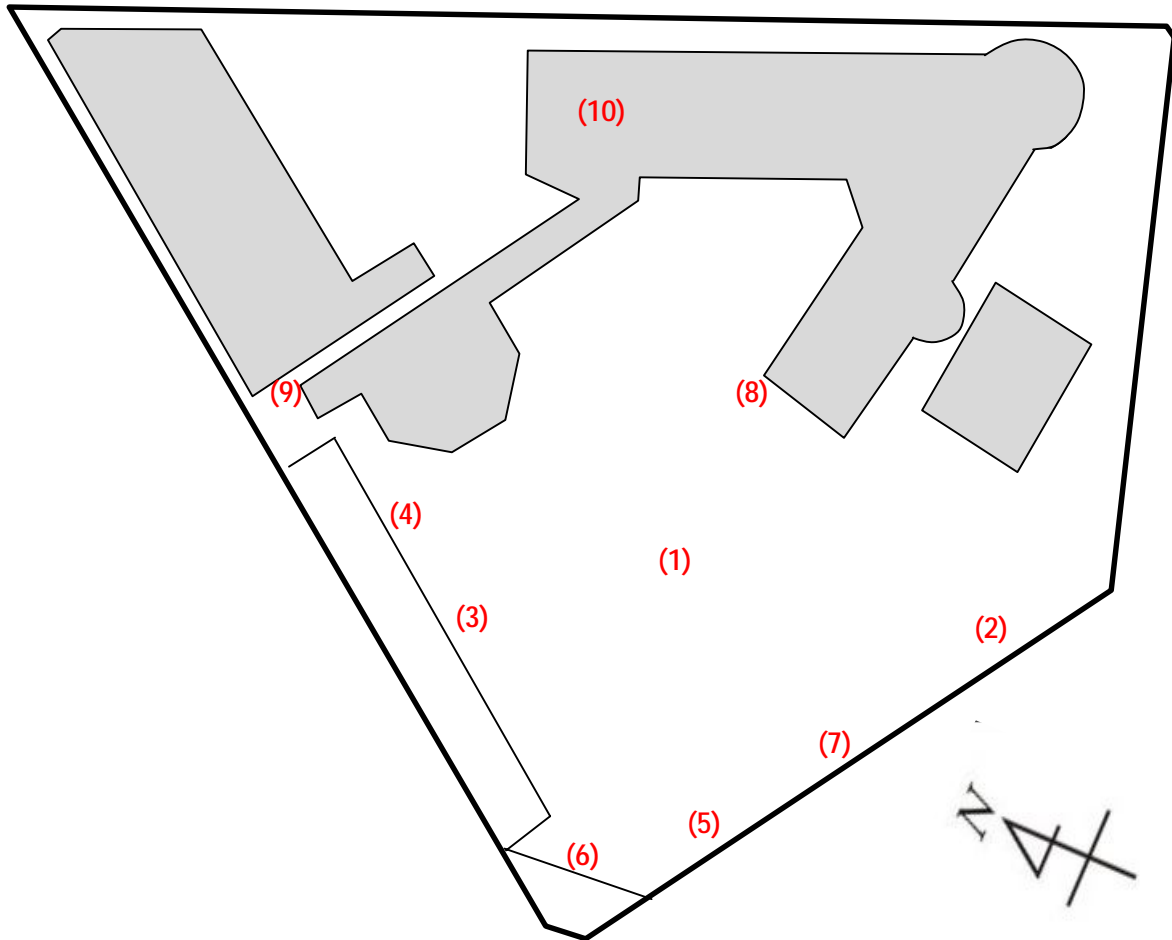

松沢幼稚園

測定場所：松沢幼稚園

住所：谷中町2-94

測定日時：平成25年2月25日（月曜）
9時05分～9時59分

天気：晴れ

測定地点	測定結果 (マイクロシーベルトパーアワー)		
	地上5cm	地上50cm	地上1m
(1) 園庭	0.08	0.08	0.09
(2) 砂場	0.08	0.07	0.07
(3) 遊具	0.09	0.08	0.07
(4) 植物A	0.11	0.11	0.09
(5) 植物B	0.09	0.08	0.08
(6) 排水溝A	0.08	0.07	0.07
(7) 排水溝B	0.06	0.06	0.06
(8) 雨樋A	0.10	0.08	0.07
(9) 雨樋B	0.10	0.07	0.06
(10) 室内	0.04	0.05	0.04