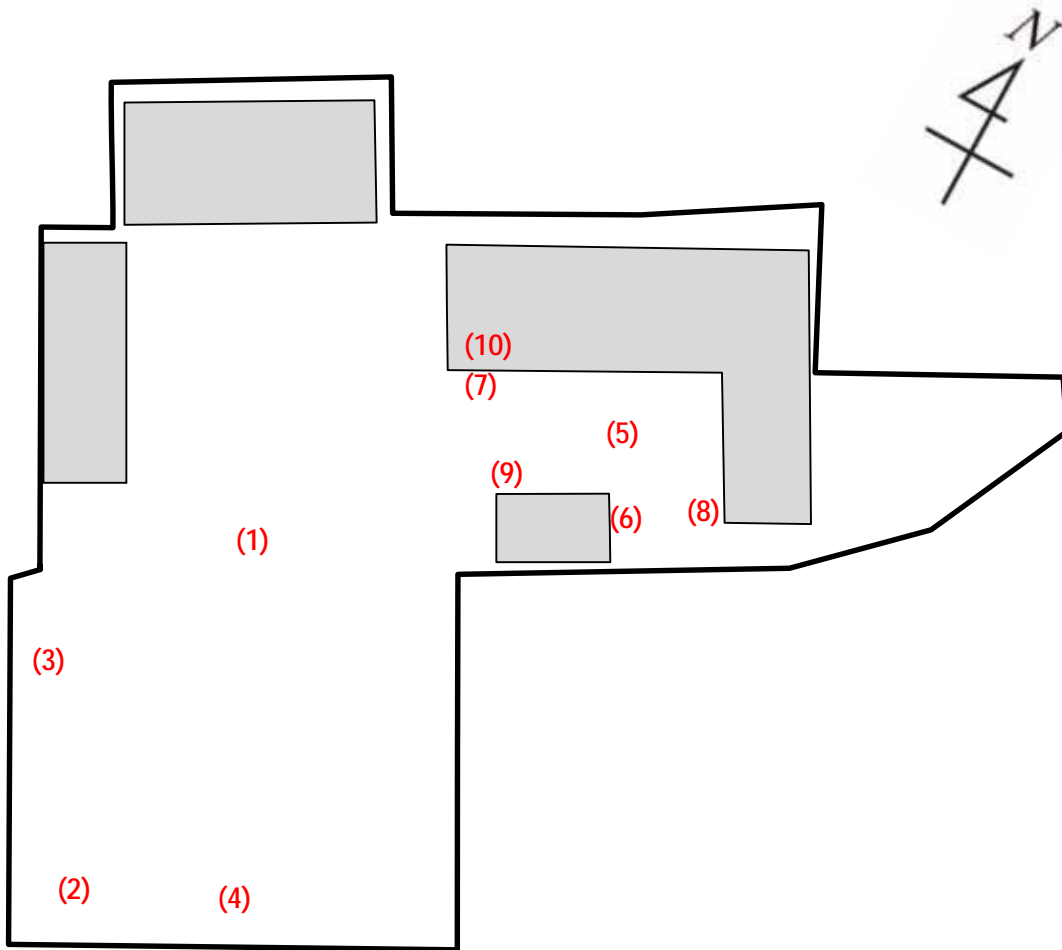

清浄院幼稚園

測定場所：清浄院幼稚園

住所：大松700

測定日時：平成25年3月14日（木曜）

13時14分 ~ 14時08分

天気：晴れ

測定地点	測定結果 (マイクロシーベルトパーアワー)		
	地上5cm	地上50cm	地上1m
(1) 園庭	0.07	0.07	0.07
(2) 砂場	0.07	0.07	0.07
(3) 遊具	0.06	0.08	0.08
(4) 植物A	0.06	0.07	0.07
(5) 植物B	0.05	0.07	0.07
(6) 排水溝A	0.13	0.13	0.10
(7) 排水溝B	0.09	0.06	0.07
(8) 雨樋A	0.09	0.09	0.09
(9) 雨樋B	0.10	0.09	0.08
(10) 室内	0.05	0.06	0.06