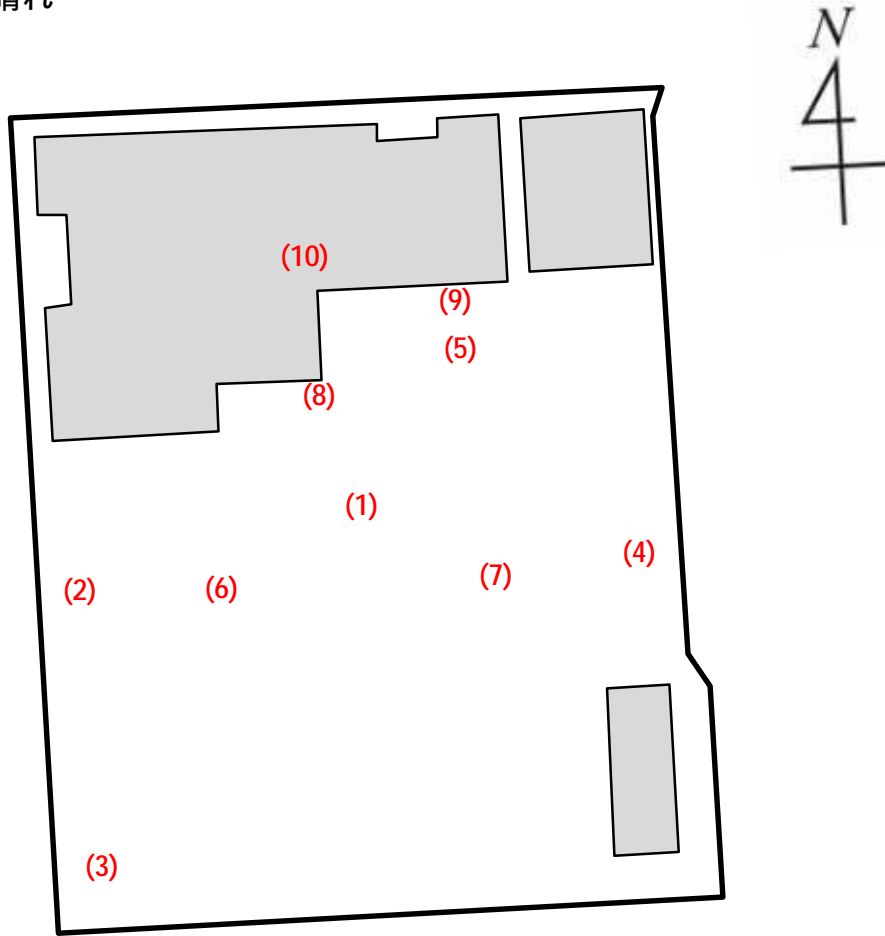

越谷こぼと幼稚園

測定場所：越谷こぼと幼稚園

住所：神明町3-246-3

測定日時：平成25年3月12日（火曜）  
15時38分～16時39分

天気：晴れ

測定地点	測定結果 (マイクロシーベルトパーアワー)		
	地上5cm	地上50cm	地上1m
(1) 園庭	0.08	0.09	0.08
(2) 砂場	0.09	0.09	0.07
(3) 遊具	0.09	0.07	0.08
(4) 植物A	0.09	0.08	0.06
(5) 植物B	0.09	0.08	0.07
(6) 排水溝A	0.08	0.07	0.07
(7) 排水溝B	0.09	0.08	0.07
(8) 雨樋A	0.13	0.09	0.07
(9) 雨樋B	0.09	0.07	0.07
(10) 室内	0.08	0.07	0.07