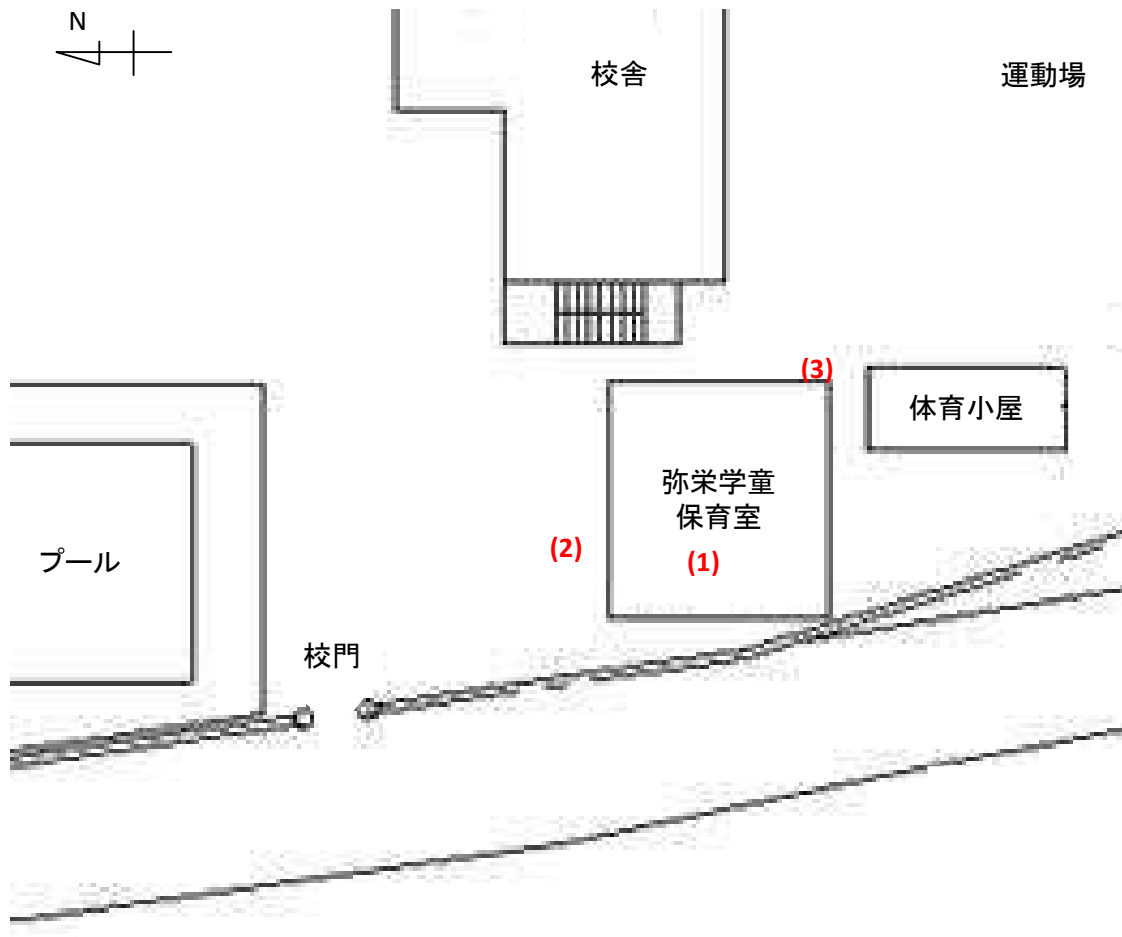

弥栄学童保育室(052)

測定場所：弥栄学童保育室

住所：北川崎725

測定日時：平成 26 年 2 月 18 日（火曜）

13 時 51 分 ~ 14 時 10 分

測定者：東邦化研株式会社

天気：晴れ

測定地点	測定結果 (マイクロシーベルトパーアワー)		
	地上5cm	地上50cm	地上1m
(1) 保育室	0.08	0.08	0.08
(2) 玄関	0.08	0.08	0.08
(3) 雨樋	0.26	0.12	0.10