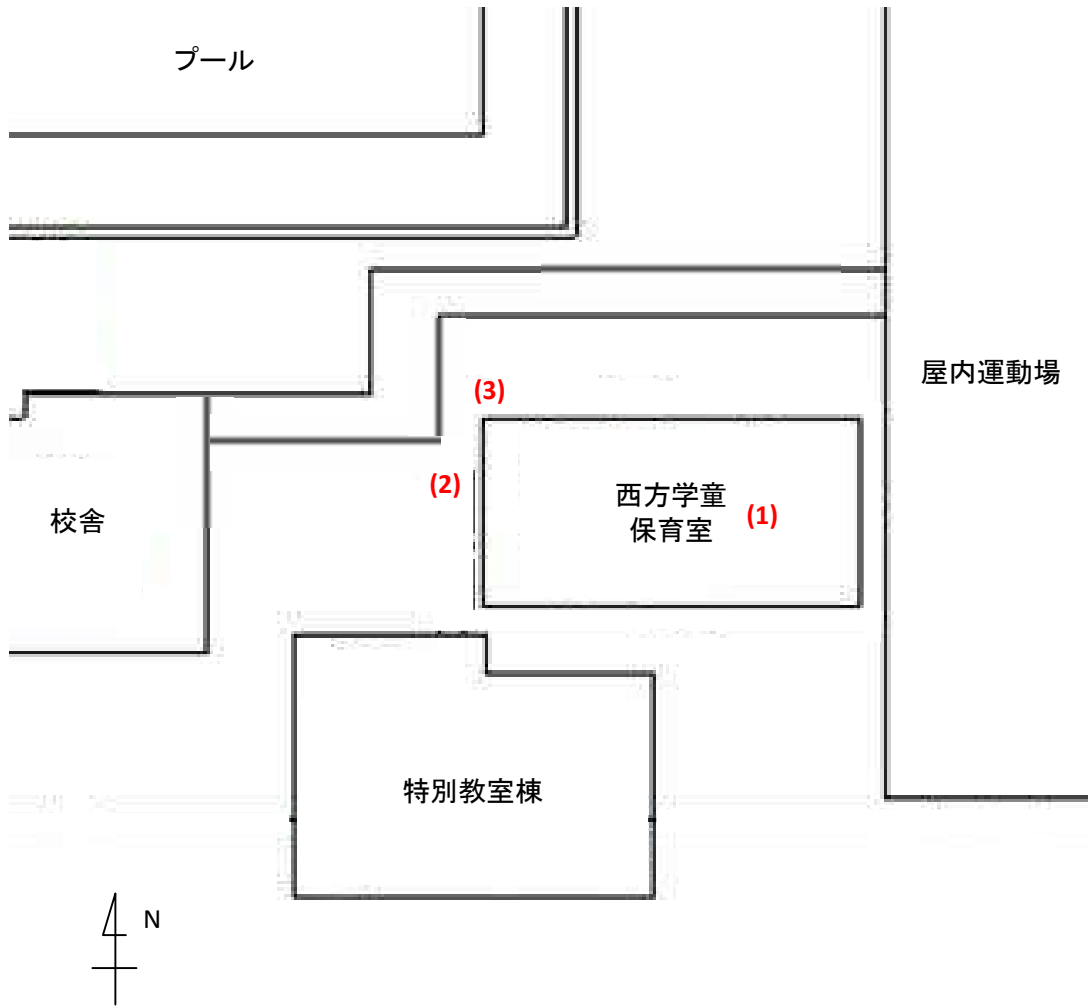

西方学童保育室(057)

測定場所：西方学童保育室

住所：西方2-12-1

測定日時：平成 26 年 2 月 21 日（金曜）
15 時 33 分 ~ 15 時 50 分

測定者：東邦化研株式会社

天気：晴れ

測定地点	測定結果 (マイクロシーベルトパーアワー)		
	地上5cm	地上50cm	地上1m
(1) 保育室	0.06	0.06	0.06
(2) 玄関	0.05	0.06	0.06
(3) 雨樋	0.08	0.06	0.06