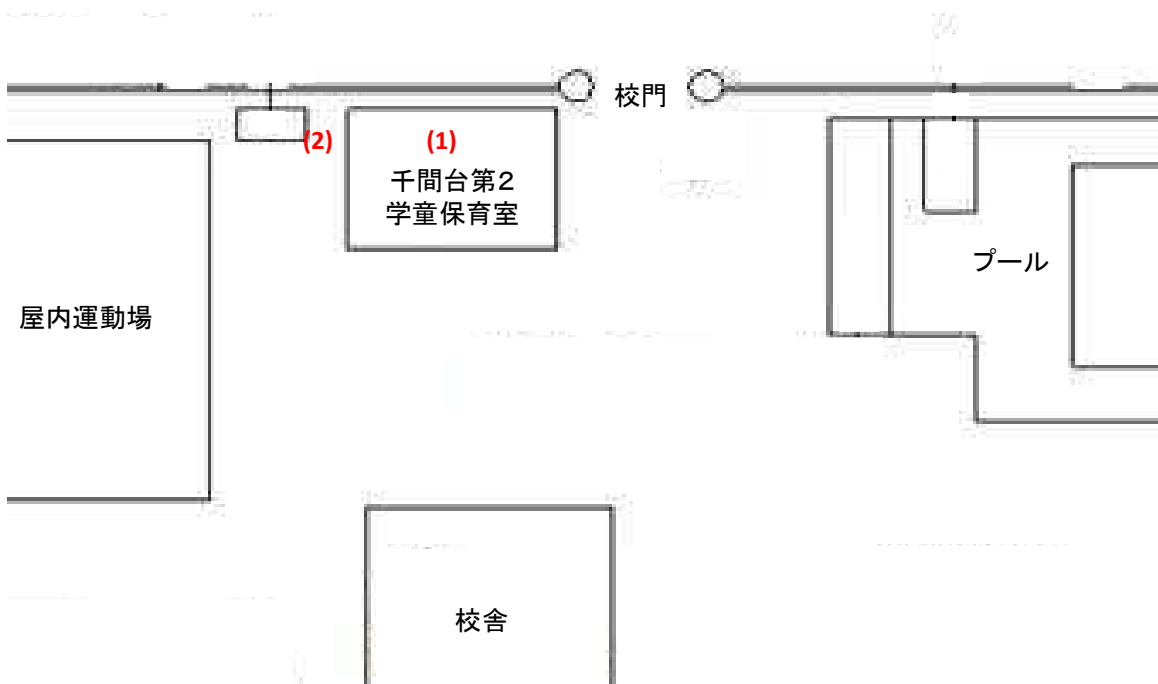

千間台第2学童保育室(064)

測定場所：千間台第2学童保育室

住所：千間台西5-4

測定日時：平成26年3月3日（月曜）

14時48分～15時0分

測定者：東邦化研株式会社

天気：晴れ

測定地点	測定結果 (マイクロシーベルトパーアワー)		
	地上5cm	地上50cm	地上1m
(1) 保育室	0.04	0.04	0.04
(2) 玄関	0.05	0.05	0.04