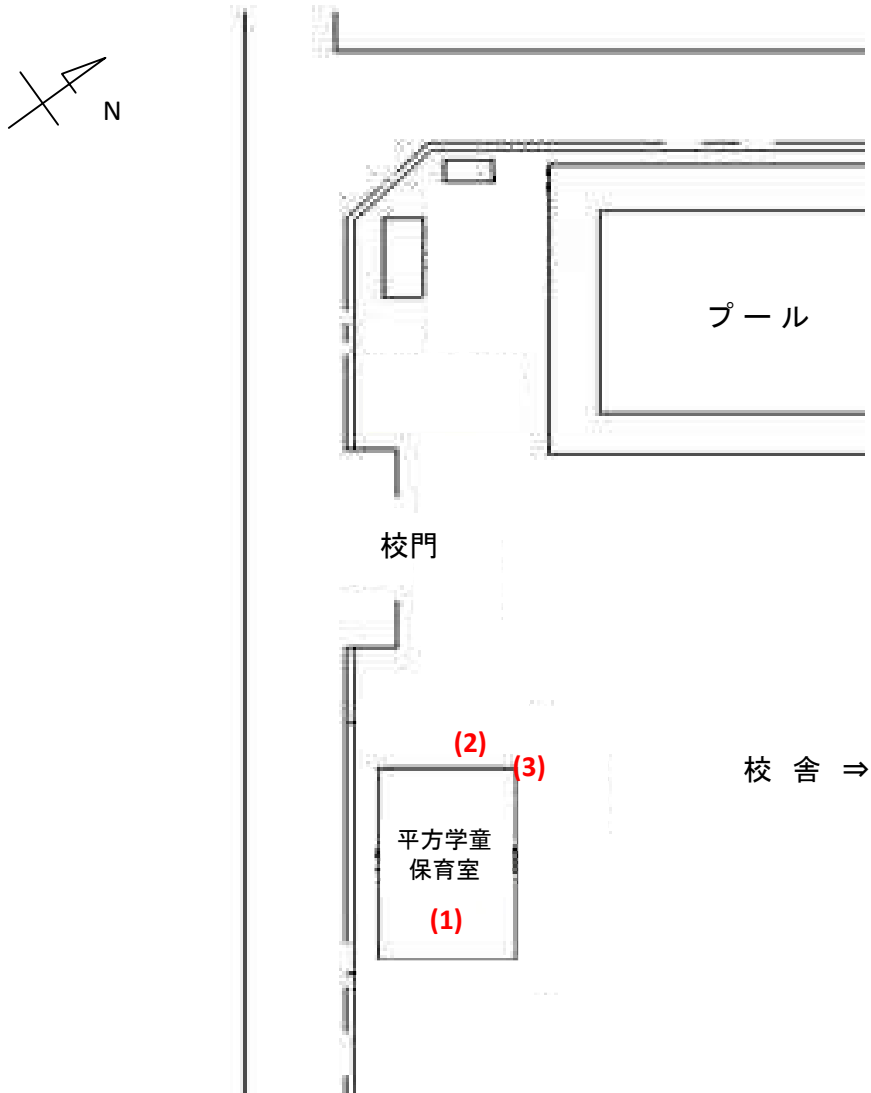

平方学童保育室(069)

測定場所：平方学童保育室

住所：平方2784

測定日時：平成26年2月26日（水曜）

14時0分～14時18分

測定者：東邦化研株式会社

天気：晴れ

| 測定地点 | 測定結果 (マイクロシーベルトパーアワー) | | |
|---------|--------------------------|--------|------|
| | 地上5cm | 地上50cm | 地上1m |
| (1) 保育室 | 0.04 | 0.04 | 0.04 |
| (2) 玄関 | 0.07 | 0.07 | 0.05 |
| (3) 雨樋 | 0.09 | 0.08 | 0.07 |