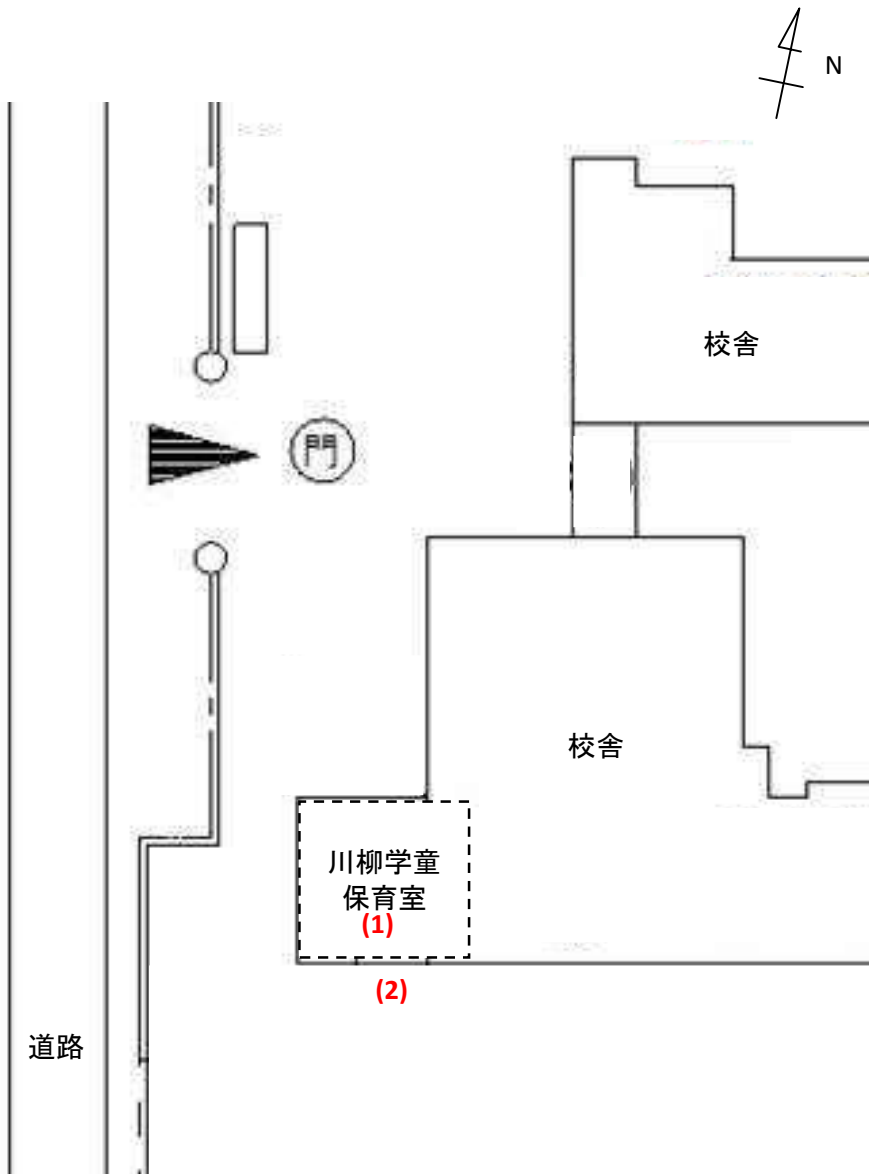

川柳学童保育室(071)

測定場所：川柳学童保育室

住所：川柳町1-471-1

測定日時：平成 26 年 2 月 20 日（木曜）

14 時 41 分 ~ 14 時 53 分

測定者：東邦化研株式会社

天気：曇り

測定地点	測定結果 (マイクロシーベルトパーアワー)		
	地上5cm	地上50cm	地上1m
(1) 保育室	0.09	0.10	0.09
(2) 玄関	0.08	0.08	0.08