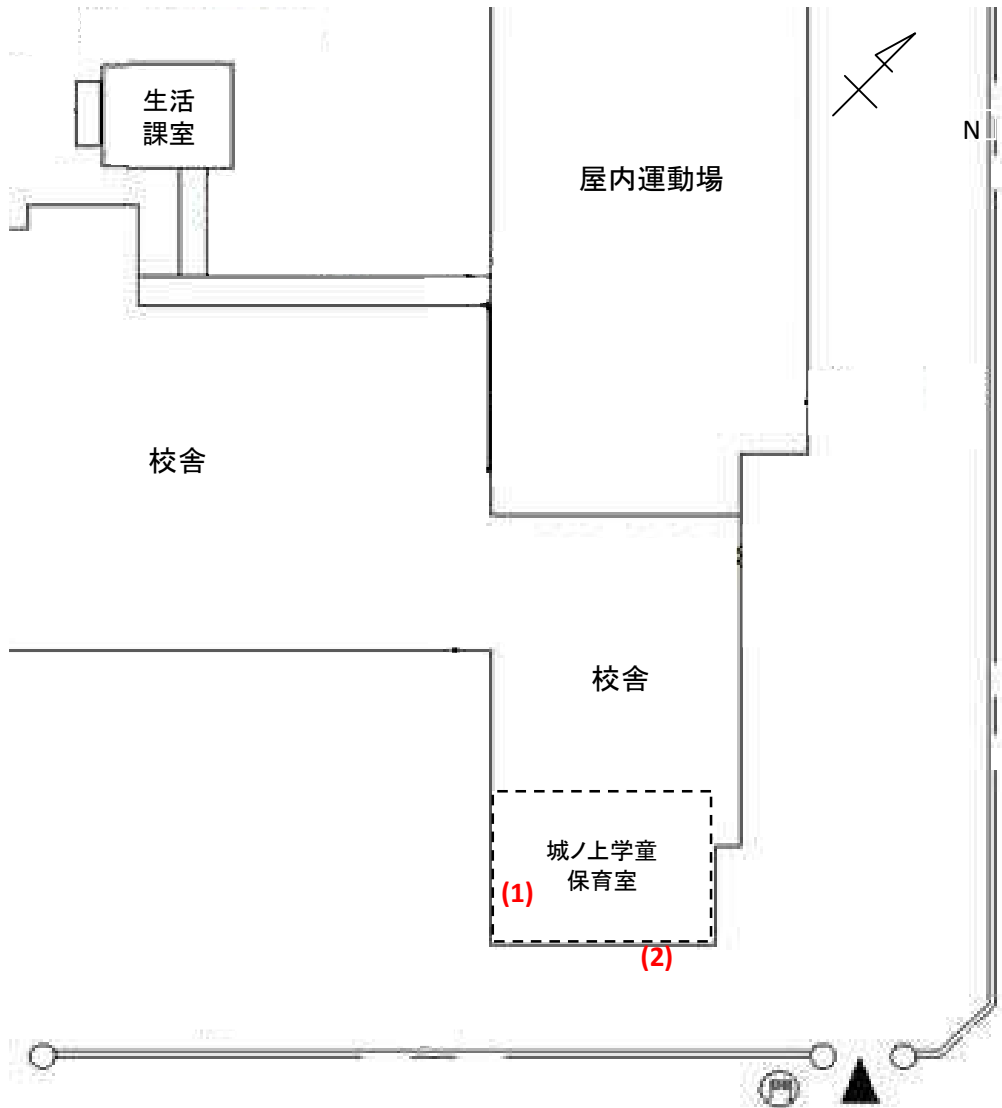

城ノ上学童保育室(077)

測定場所：城ノ上学童保育室

住所：増林6066-1

測定日時：平成 26 年 2 月 28 日（金曜）

14 時 16 分 ~ 14 時 27 分

測定者：東邦化研株式会社

天気：晴れ

測定地点	測定結果 (マイクロシーベルトパーアワー)		
	地上5cm	地上50cm	地上1m
(1) 保育室	0.05	0.04	0.05
(2) 玄関	0.04	0.04	0.04