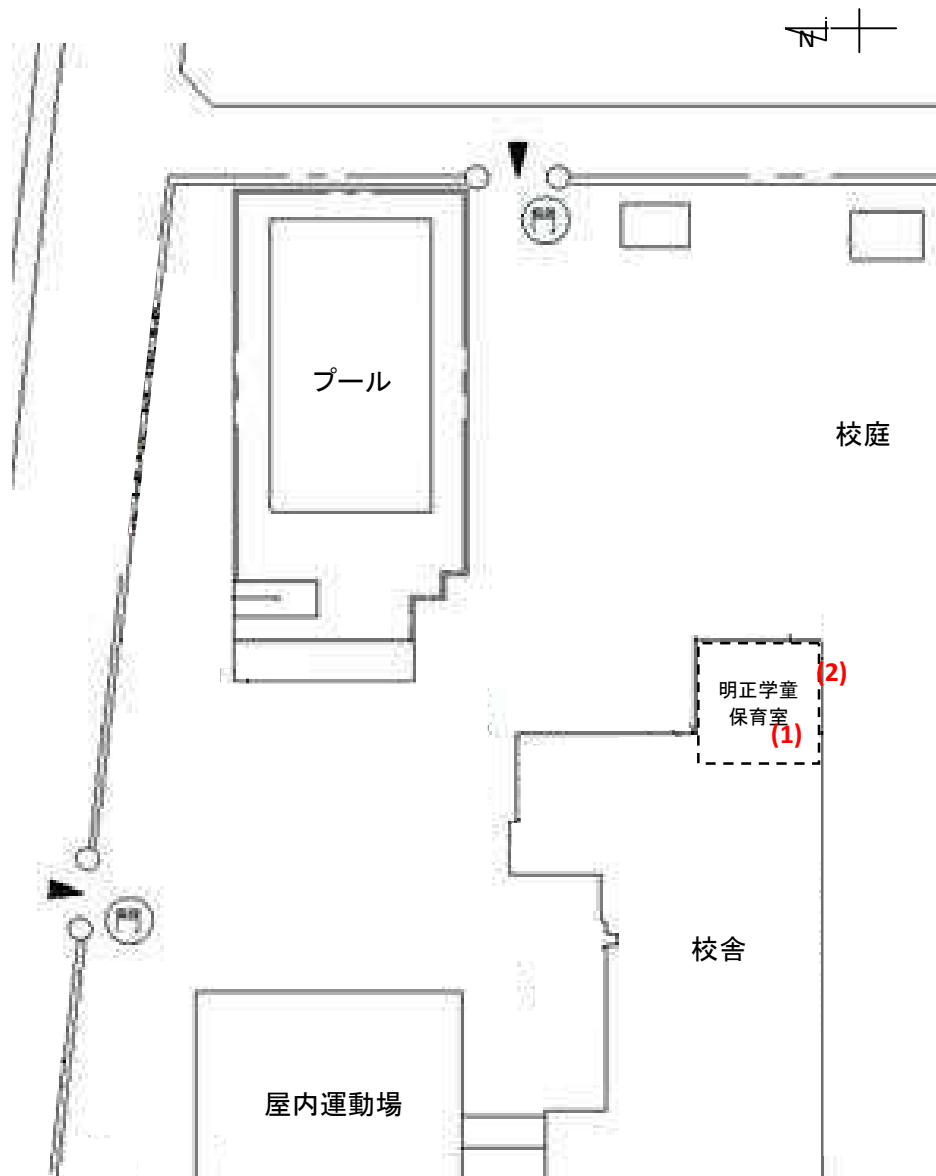

明正学童保育室(080)

測定場所：明正学童保育室

住所：川柳町1-401

測定日時：平成 26 年 2 月 21 日（金曜）  
13 時 2 分 ~ 13 時 14 分

測定者：東邦化研株式会社

天気：晴れ

測定地点	測定結果 (マイクロシーベルトパーアワー)		
	地上5cm	地上50cm	地上1m
(1) 保育室	0.08	0.07	0.08
(2) 玄関	0.06	0.07	0.08