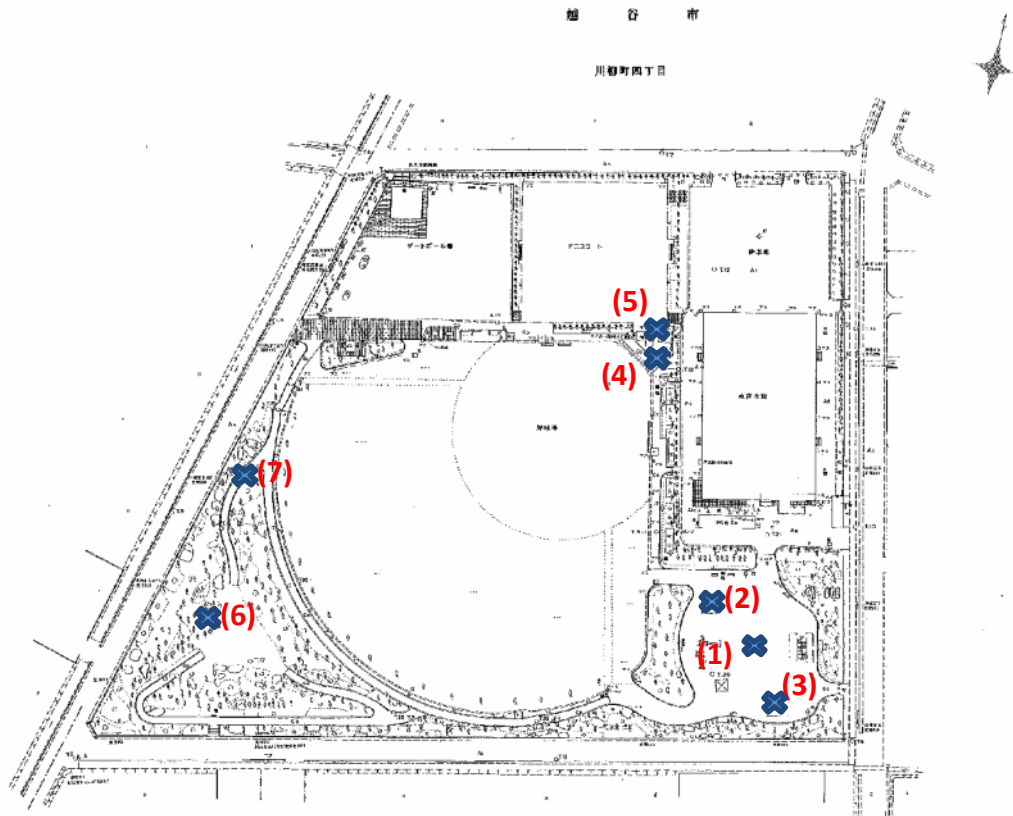

川柳公園(187)

測定場所：川柳公園

住所：川柳町4-15-1

測定日時：平成 26 年 1 月 10 日（金曜）

9 時 50 分 ~ 10 時 37 分

測定者：東邦化研株式会社

天気：晴れ

測定地点	測定結果 (マイクロシーベルトパーアワー)		
	地上5cm	地上50cm	地上1m
(1) 園庭	0.07	0.07	0.07
(2) 砂場	0.08	0.08	0.08
(3) 遊具	0.07	0.06	0.06
(4) 雨樋A	0.10	0.09	0.07
(5) 雨樋B	0.34	0.10	0.08
(6) 植物	0.06	0.07	0.06
(7) 排水溝	0.07	0.09	0.10