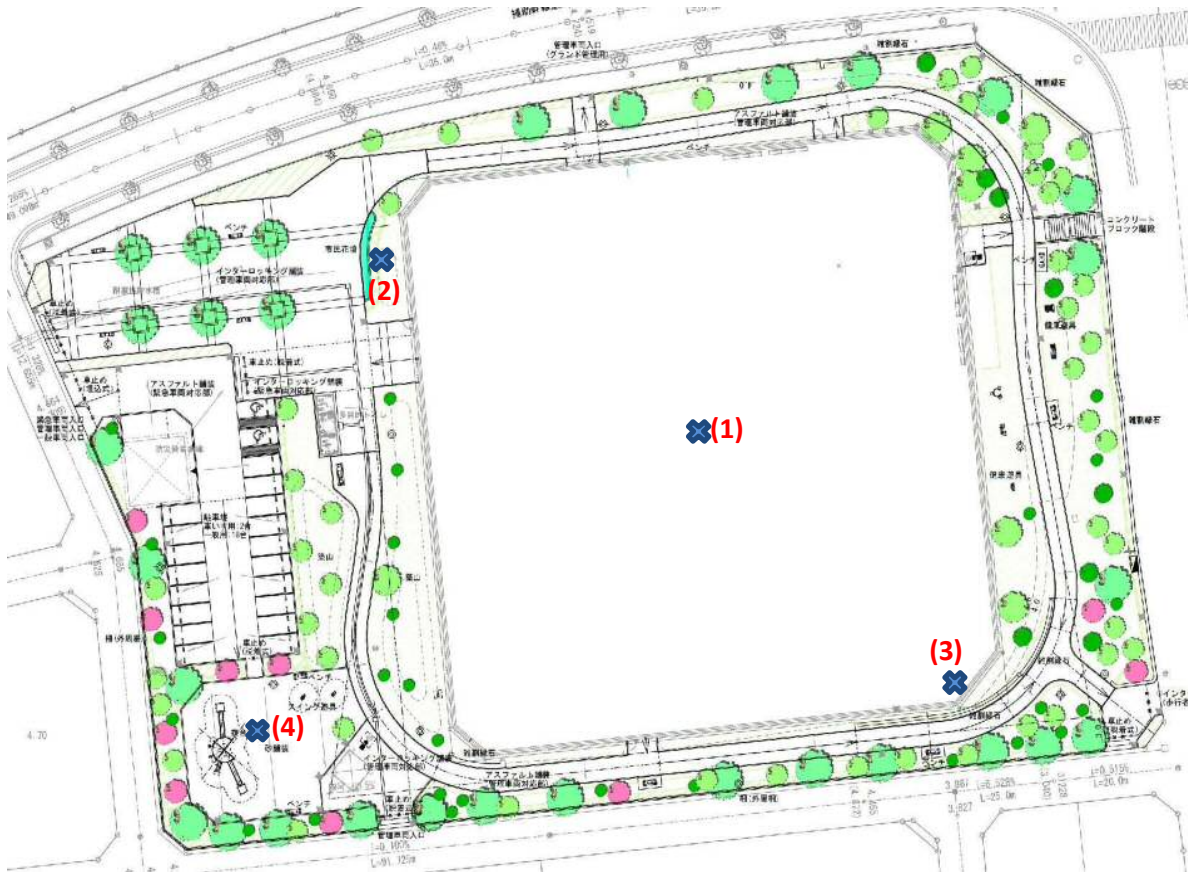

レイクタウンスポーツ公園(195)

測定場所：レイクタウンスポーツ公園

住所：越谷レイクタウン672街区

測定日時：平成26年1月8日（水曜）

13時16分～13時48分

測定者：東邦化研株式会社

天気：曇り

測定地点	測定結果 (マイクロシーベルトパーアワー)		
	地上5cm	地上50cm	地上1m
(1) 園庭	0.10	0.10	0.10
(2) 植物	0.09	0.09	0.08
(3) 排水溝	0.06	0.09	0.10
(4) 遊具	0.06	0.09	0.09