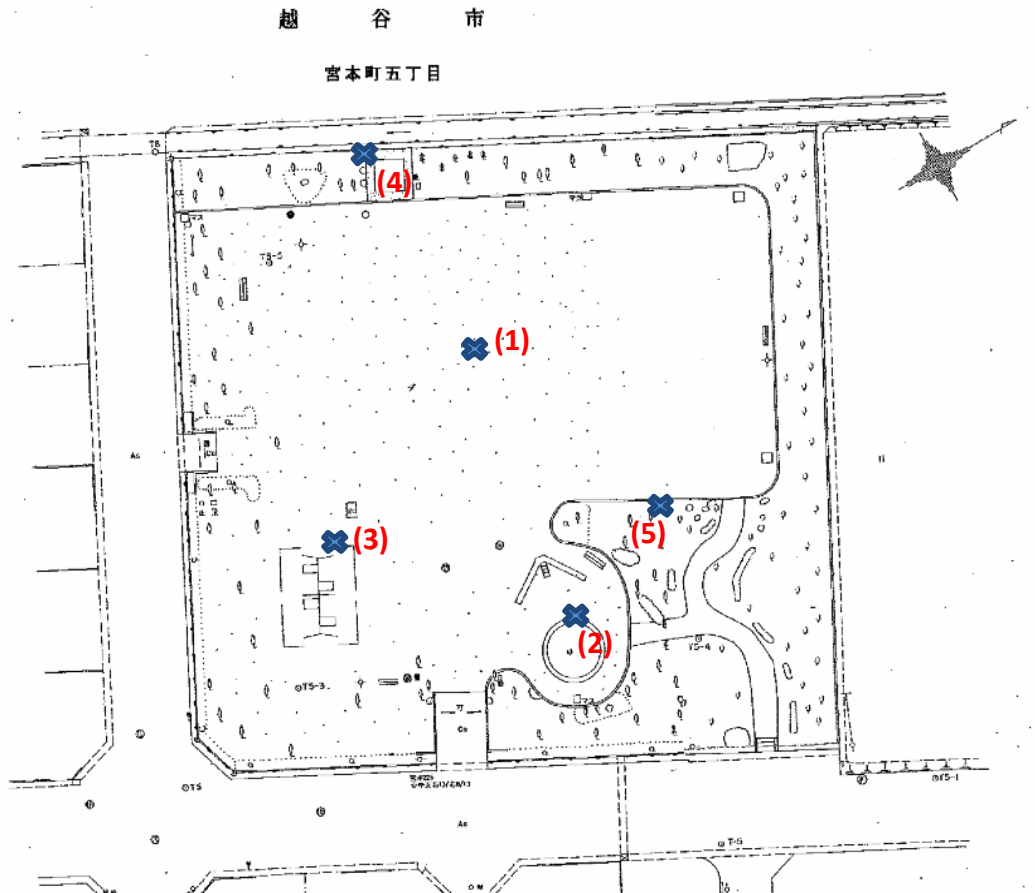

宮本公園(217)

測定場所：宮本公園

住所：宮本町5-81

測定日時：平成 26 年 1 月 20 日（月曜）

11 時 29 分 ~ 12 時 2 分

測定者：東邦化研株式会社

天気：曇り

測定地点	測定結果 (マイクロシーベルトパーアワー)		
	地上5cm	地上50cm	地上1m
(1) 園庭	0.09	0.09	0.09
(2) 砂場	0.09	0.08	0.08
(3) 遊具	0.07	0.08	0.07
(4) 雨樋	0.08	0.07	0.07
(5) 植物	0.06	0.07	0.07