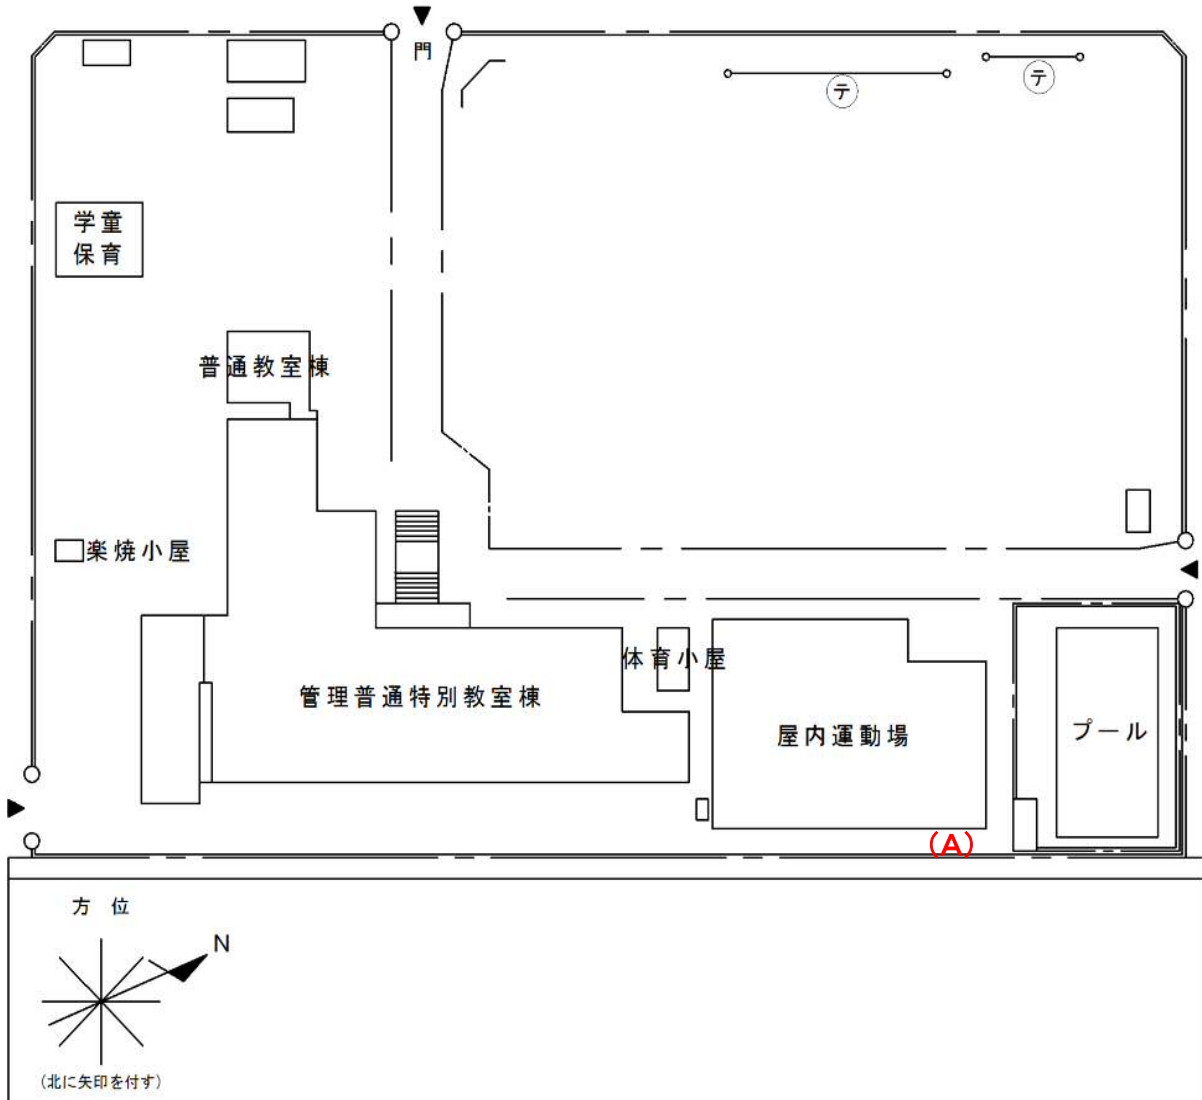

宮本小学校

測定場所：宮本小学校
 住所：宮本町五丁目85番地
 測定日時：平成26年10月23日(木曜日) 16時45分 ~ 16時50分
 測定者：環境政策課
 天気：曇り

測定地点	測定結果 (マイクロシーベルトパーアワー)		
	地上5cm	地上50cm	地上1m
(A) 埋設場所	0.06	0.07	0.07