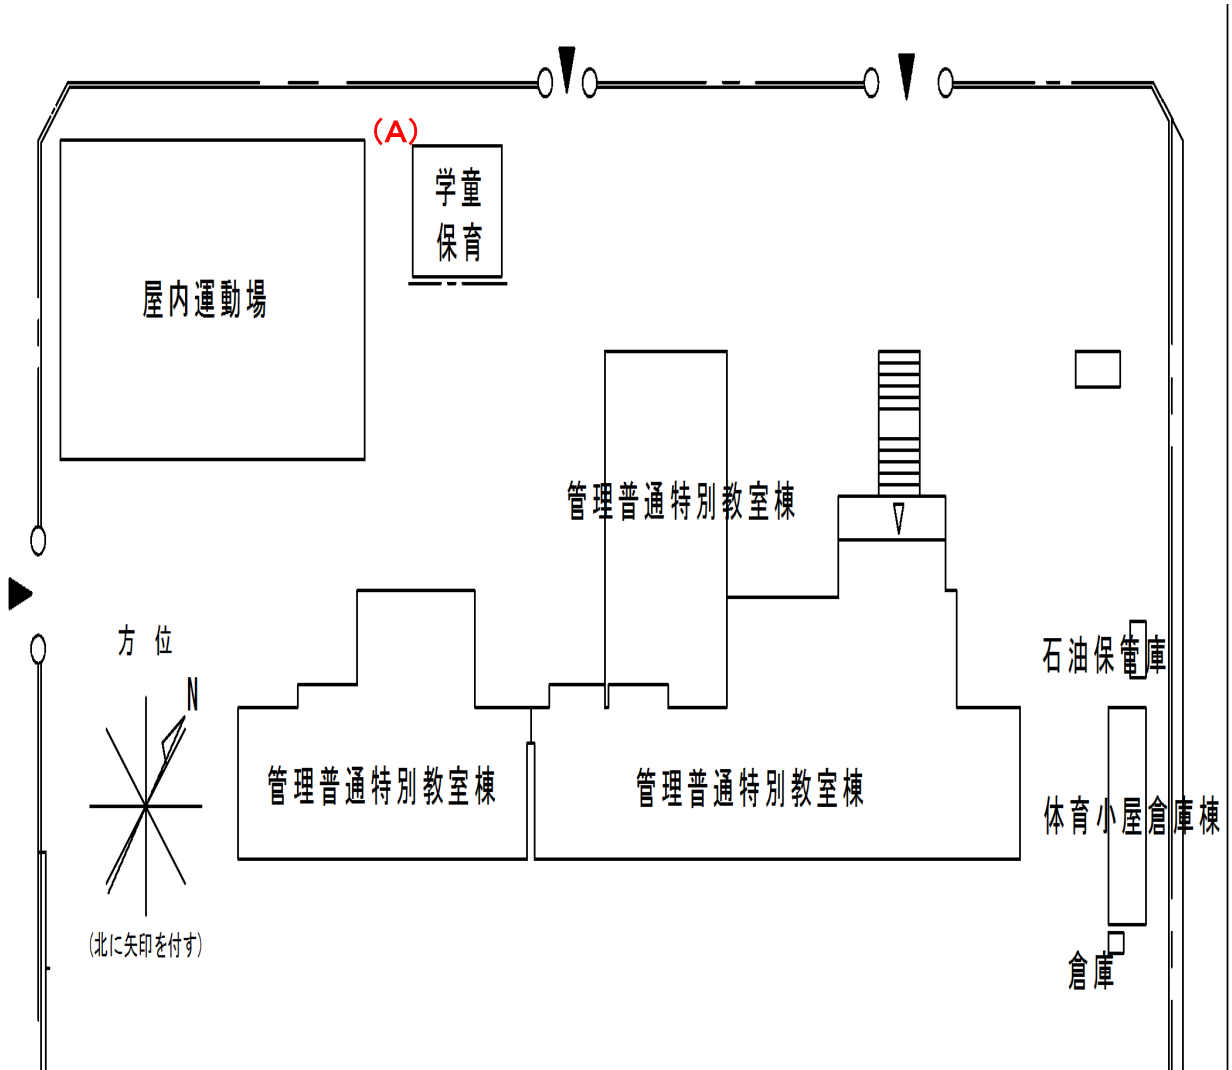

桜井南小学校

測定場所：桜井南小学校
 住所：下間久里226番地
 測定日時：平成26年10月24日(金曜日) 11時40分 ~ 11時45分
 測定者：環境政策課
 天気：晴れ

| 測定地点 | 測定結果 (マイクロシーベルトパーアワー) | | |
|----------|--------------------------|--------|------|
| | 地上5cm | 地上50cm | 地上1m |
| (A) 埋設場所 | 0.08 | 0.07 | 0.07 |