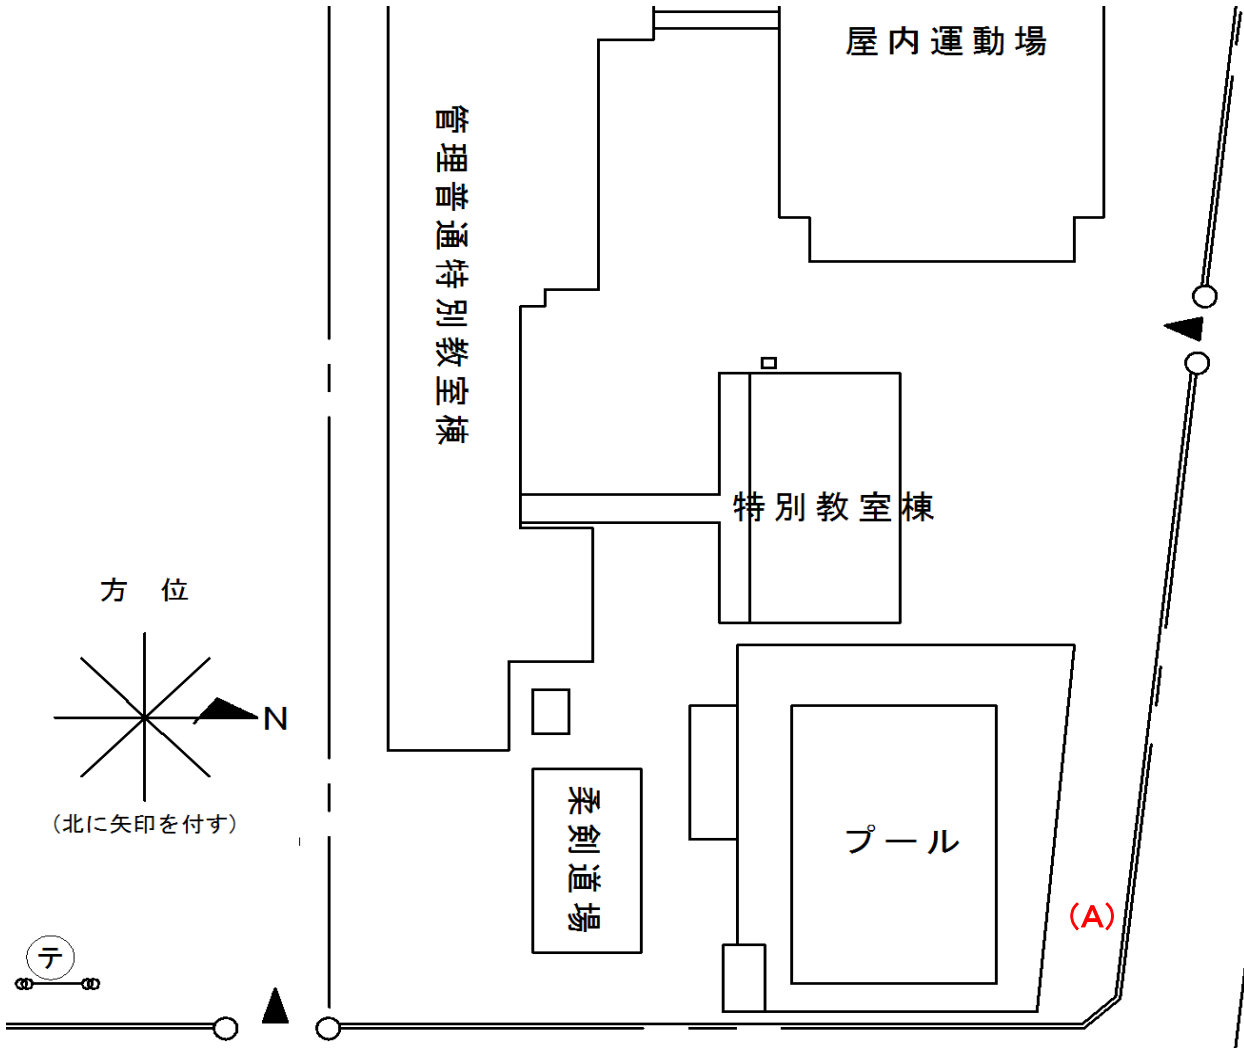

光陽中学校

測定場所：光陽中学校
 住所：川柳町一丁目498番地
 測定日時：平成26年10月24日(金曜日) 9時35分 ~ 9時40分
 測定者：環境政策課
 天気：晴れ

測定地点	測定結果 (マイクロシーベルトパーアワー)		
	地上5cm	地上50cm	地上1m
(A) 埋設場所	0.06	0.06	0.06