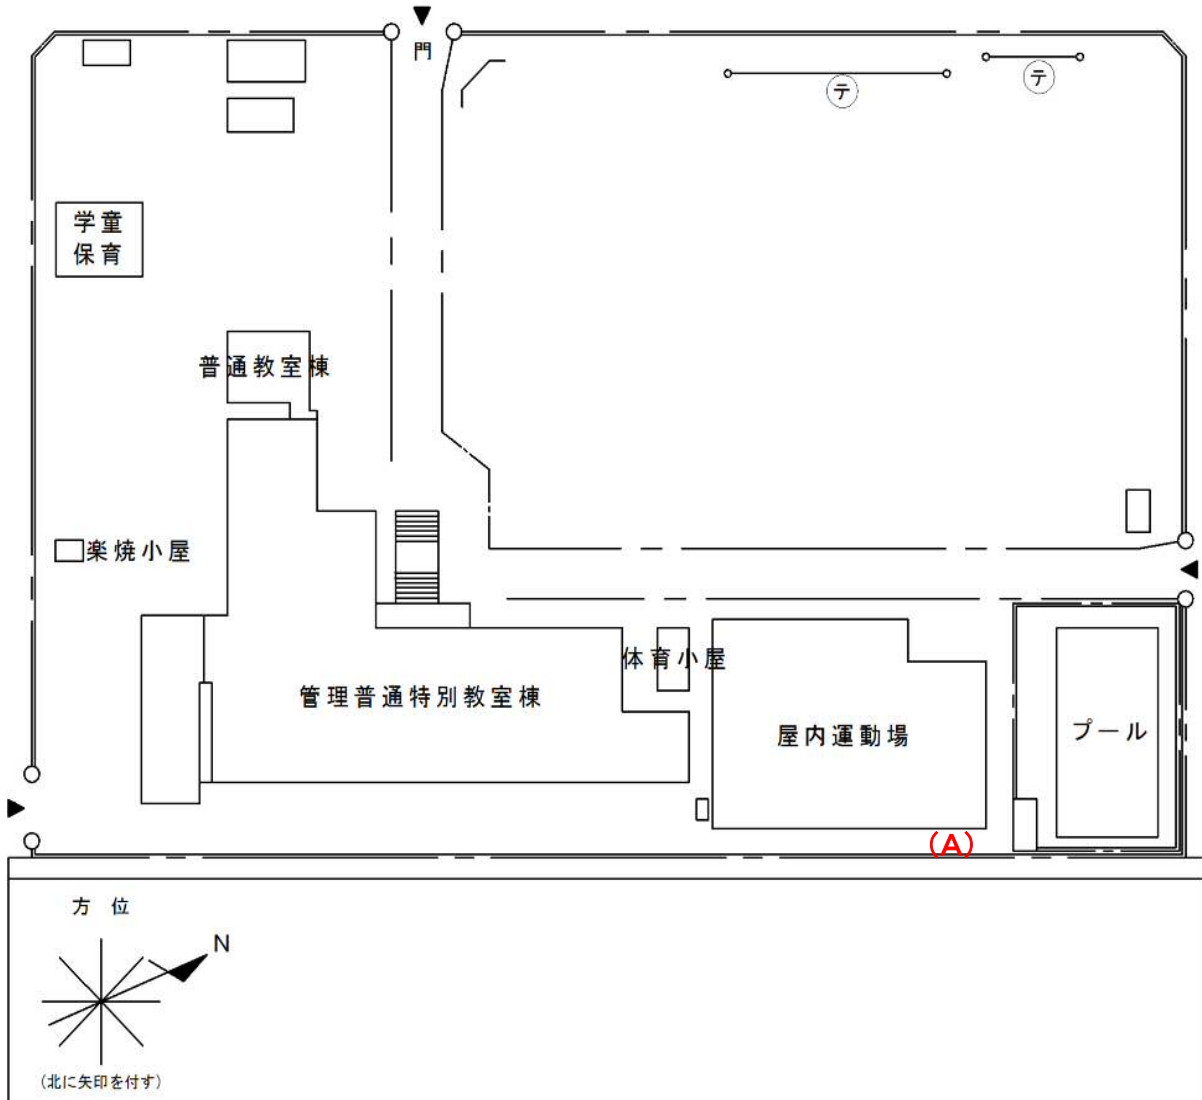

宮本小学校

測定場所：宮本小学校  
 住所：宮本町五丁目85番地  
 測定日時：平成28年3月11日(金曜日) 15時05分 ~ 15時10分  
 測定者：環境政策課  
 天気：曇り

| 測定地点     | 測定結果<br>(マイクロシーベルトパーアワー) |        |      |
|----------|--------------------------|--------|------|
|          | 地上5cm                    | 地上50cm | 地上1m |
| (A) 埋設場所 | 0.06                     | 0.06   | 0.06 |