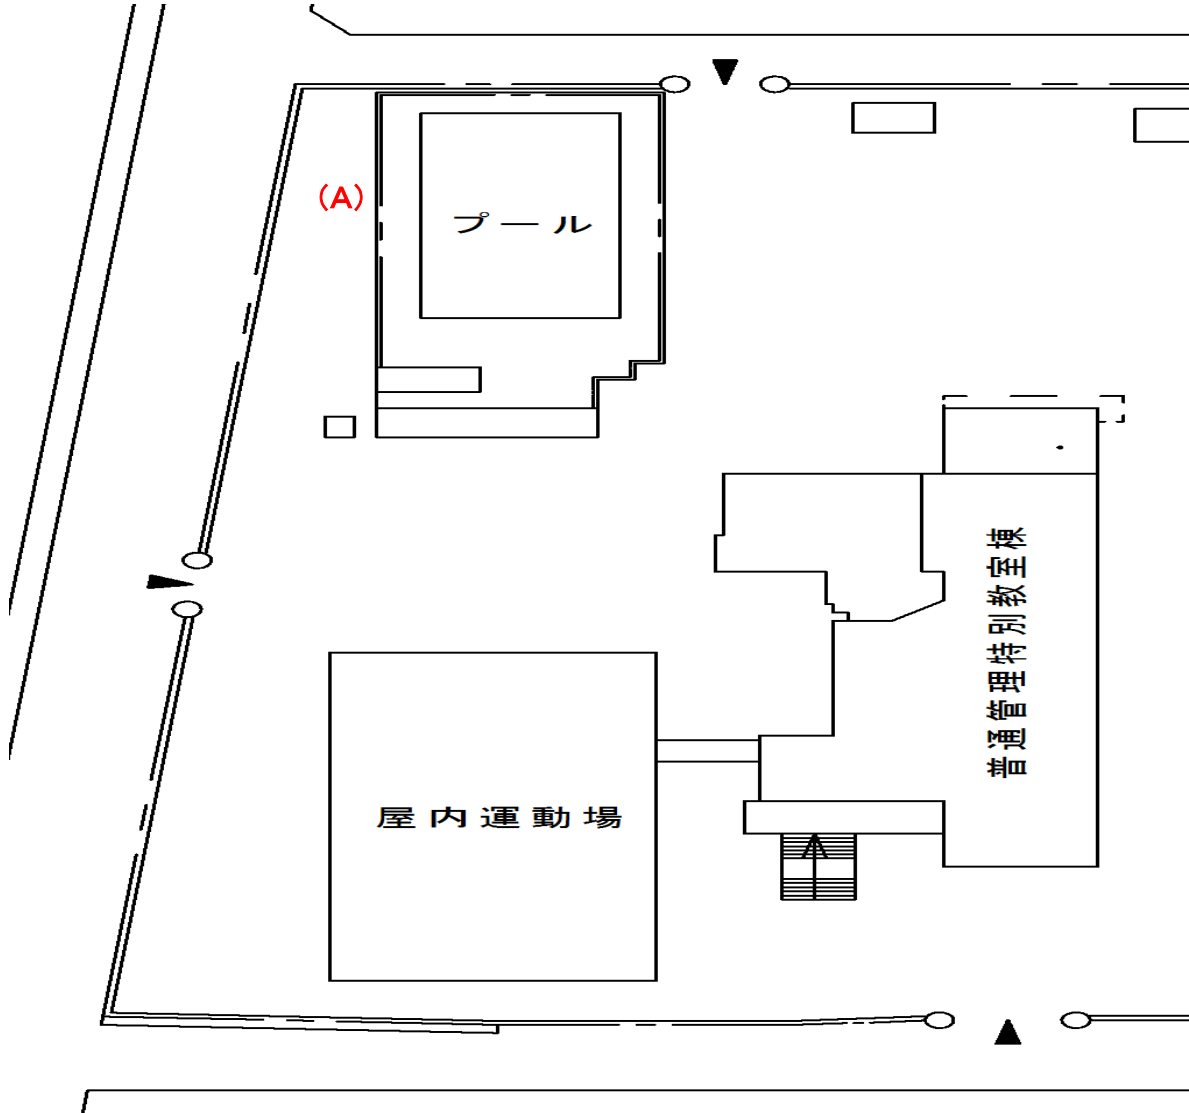

明正小学校

測定場所：明正小学校
住所：川柳町一丁目401番地
測定日時：平成28年3月15日(火曜日) 10時10分 ~ 10時15分
測定者：環境政策課
天気：晴れ

測定地点	測定結果 (マイクロシーベルトパーアワー)		
	地上5cm	地上50cm	地上1m
(A) 埋設場所	0.06	0.06	0.06