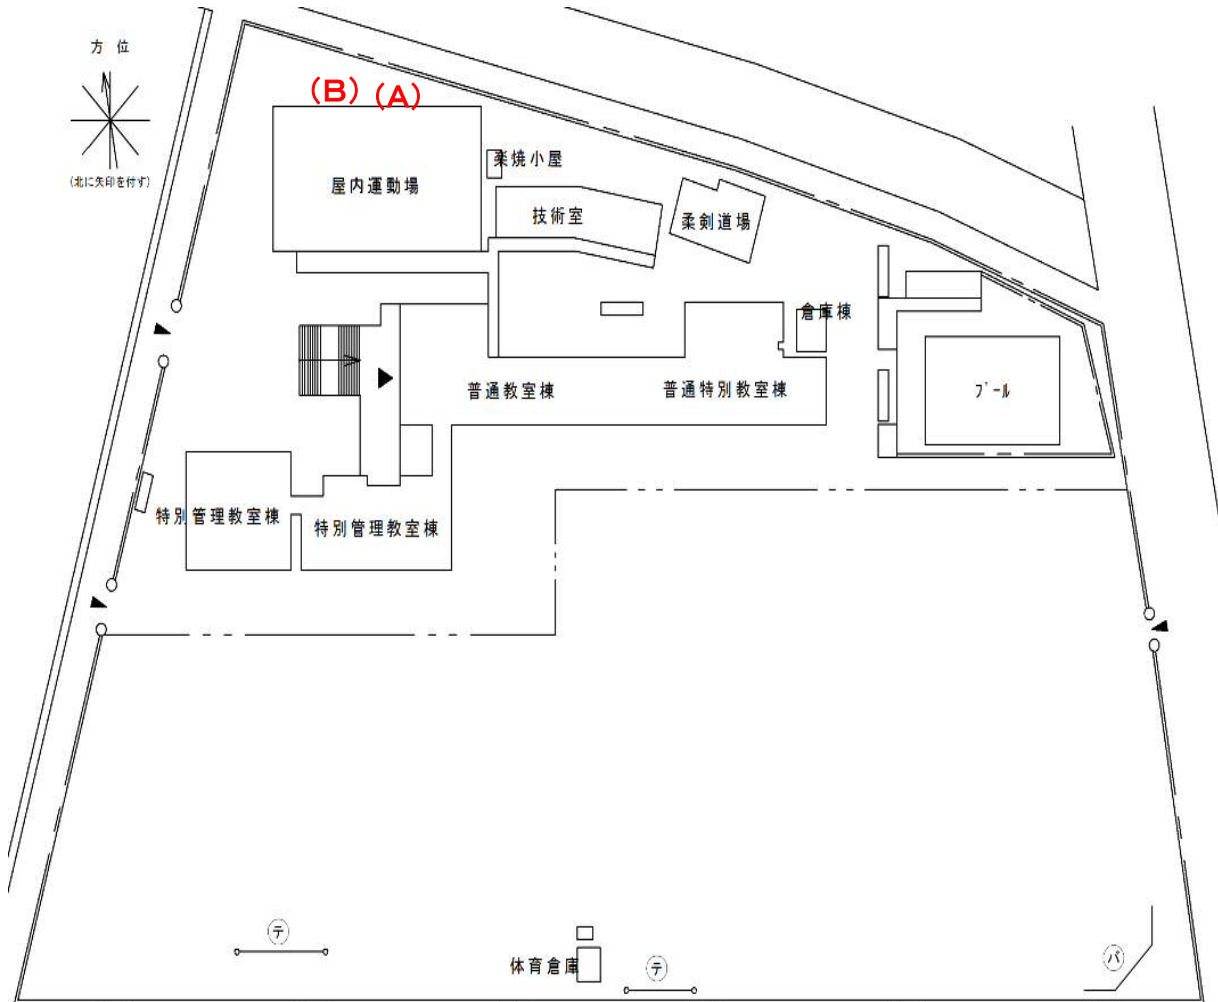

# 富士中学校

測定場所：富士中学校  
 住所：七左町二丁目85番地  
 測定日時：平成28年3月11日(金曜日) 13時20分 ~ 13時30分  
 測定者：環境政策課  
 天気：曇り

測定地点	測定結果 (マイクロシーベルトパーアワー)		
	地上5cm	地上50cm	地上1m
(A) 埋設場所	0.08	0.07	0.07
(B) 埋設場所	0.10	0.09	0.09