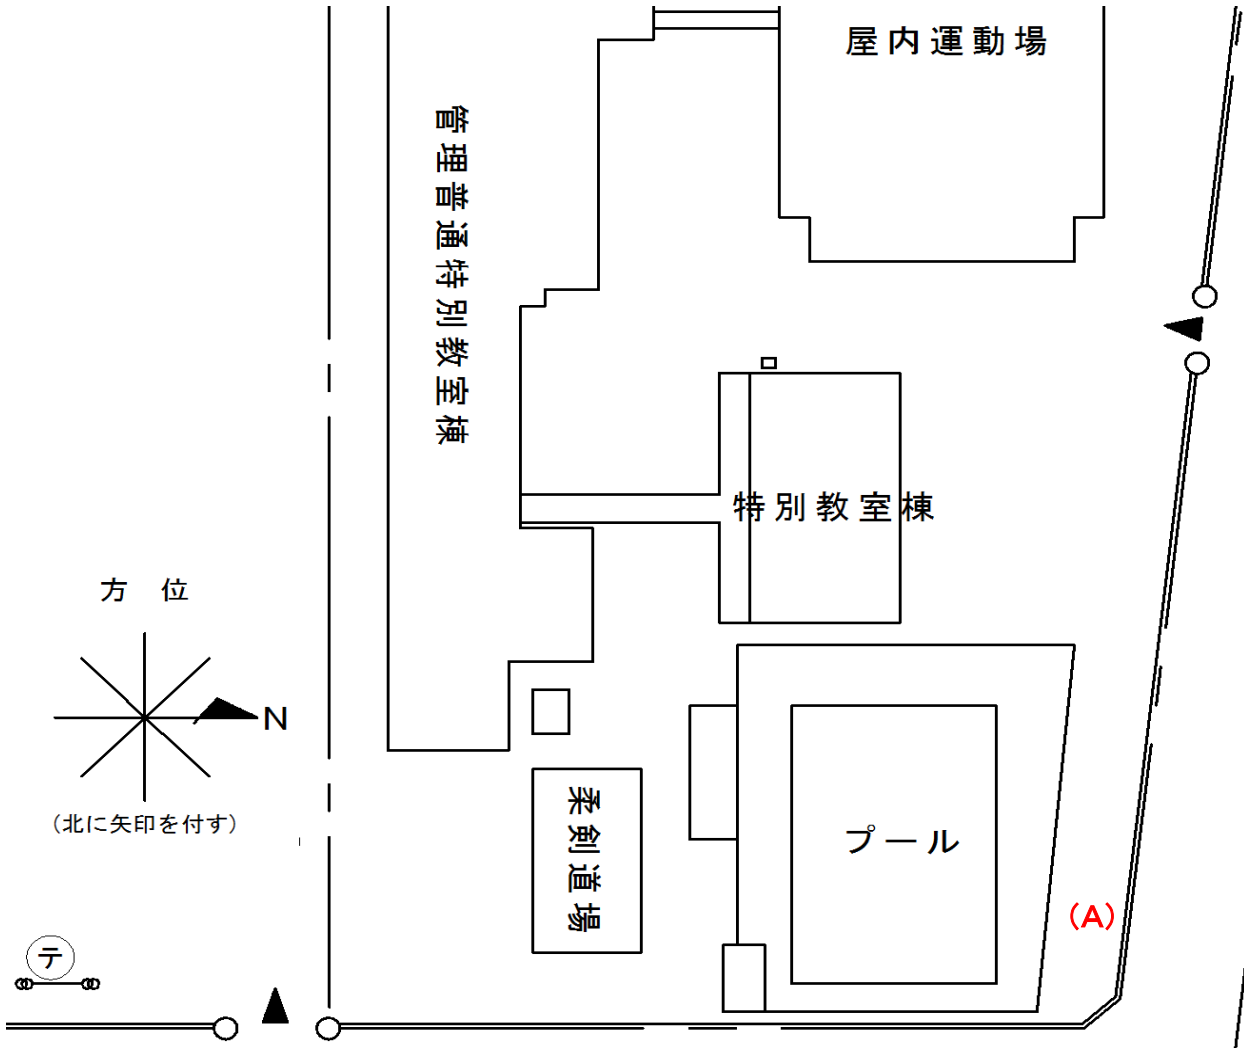

光陽中学校

測定場所：光陽中学校
 住所：川柳町一丁目498番地
 測定日時：平成28年3月15日(火曜日) 13時50分 ~ 13時55分
 測定者：環境政策課
 天気：晴れ

測定地点	測定結果 (マイクロシーベルトパーアワー)		
	地上5cm	地上50cm	地上1m
(A) 埋設場所	0.06	0.05	0.05