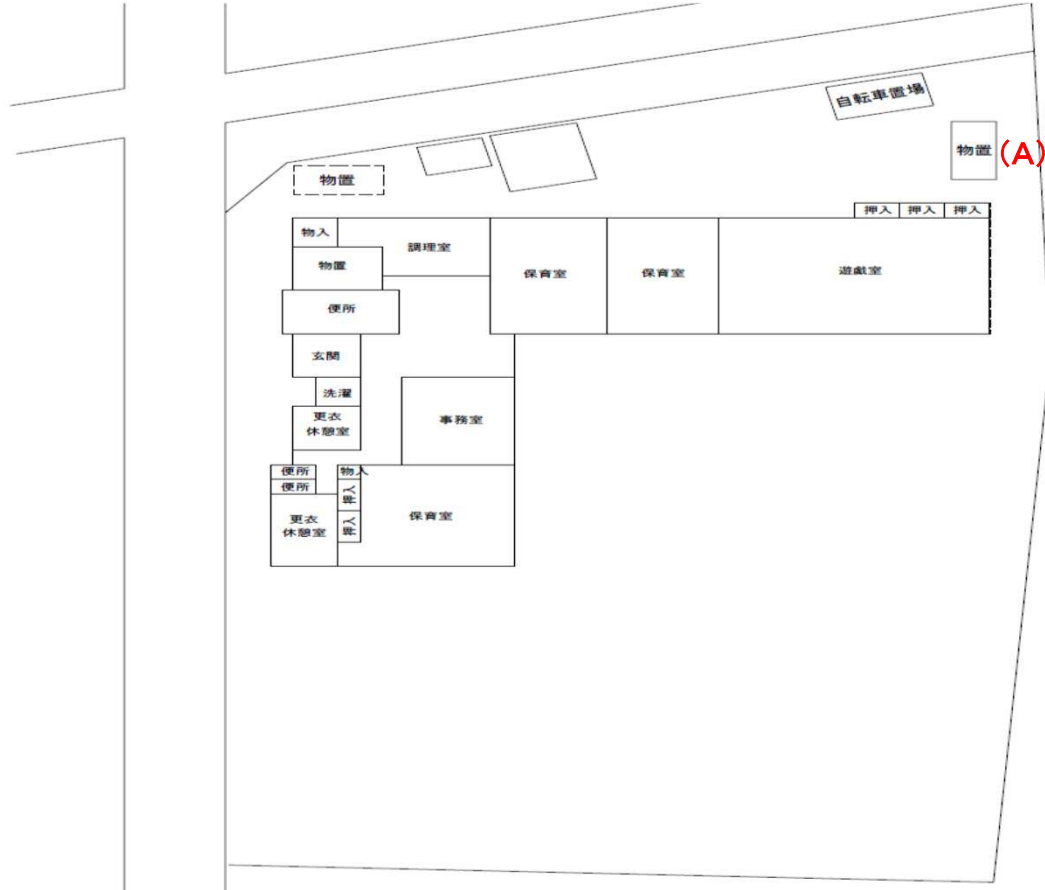

大相模保育所

測定場所：大相模保育所
 住所：大成町1-2158
 測定日時：平成28年3月15日(火曜日) 9時25分 ~ 9時30分
 測定者：環境政策課
 天気：晴れ

測定地点	測定結果 (マイクロシーベルトパーアワー)		
	地上5cm	地上50cm	地上1m
(A) 埋設場所	0.07	0.05	0.05