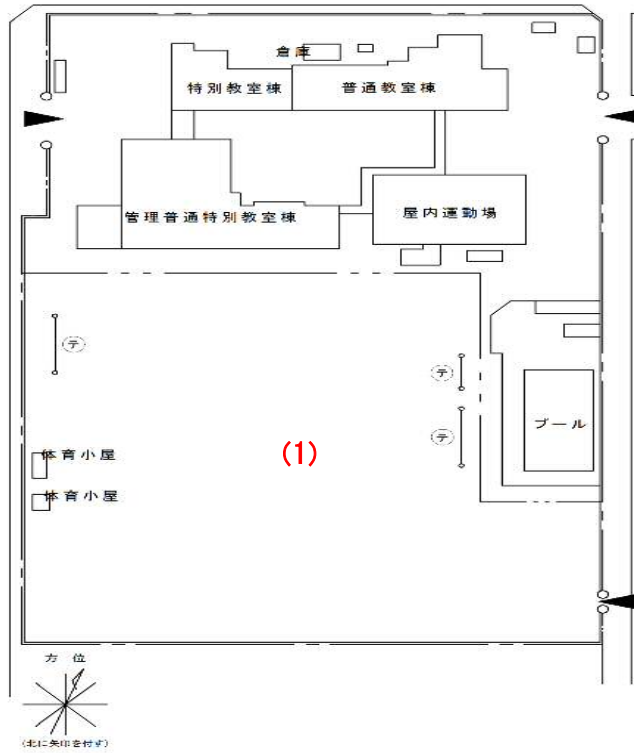

川柳小学校(011)

測定場所：川柳小学校

住所：川柳町一丁目471番地1

測定日時：平成 29 年 11 月 7 日（火曜）

9 時 45 分 ~ 9 時 50 分

測定者：環境政策課

天気：晴れ

測定地点	測定結果 (マイクロシーベルト毎時)		
	地上5cm	地上50cm	地上1m
(1) 校庭	0.08	0.06	0.06