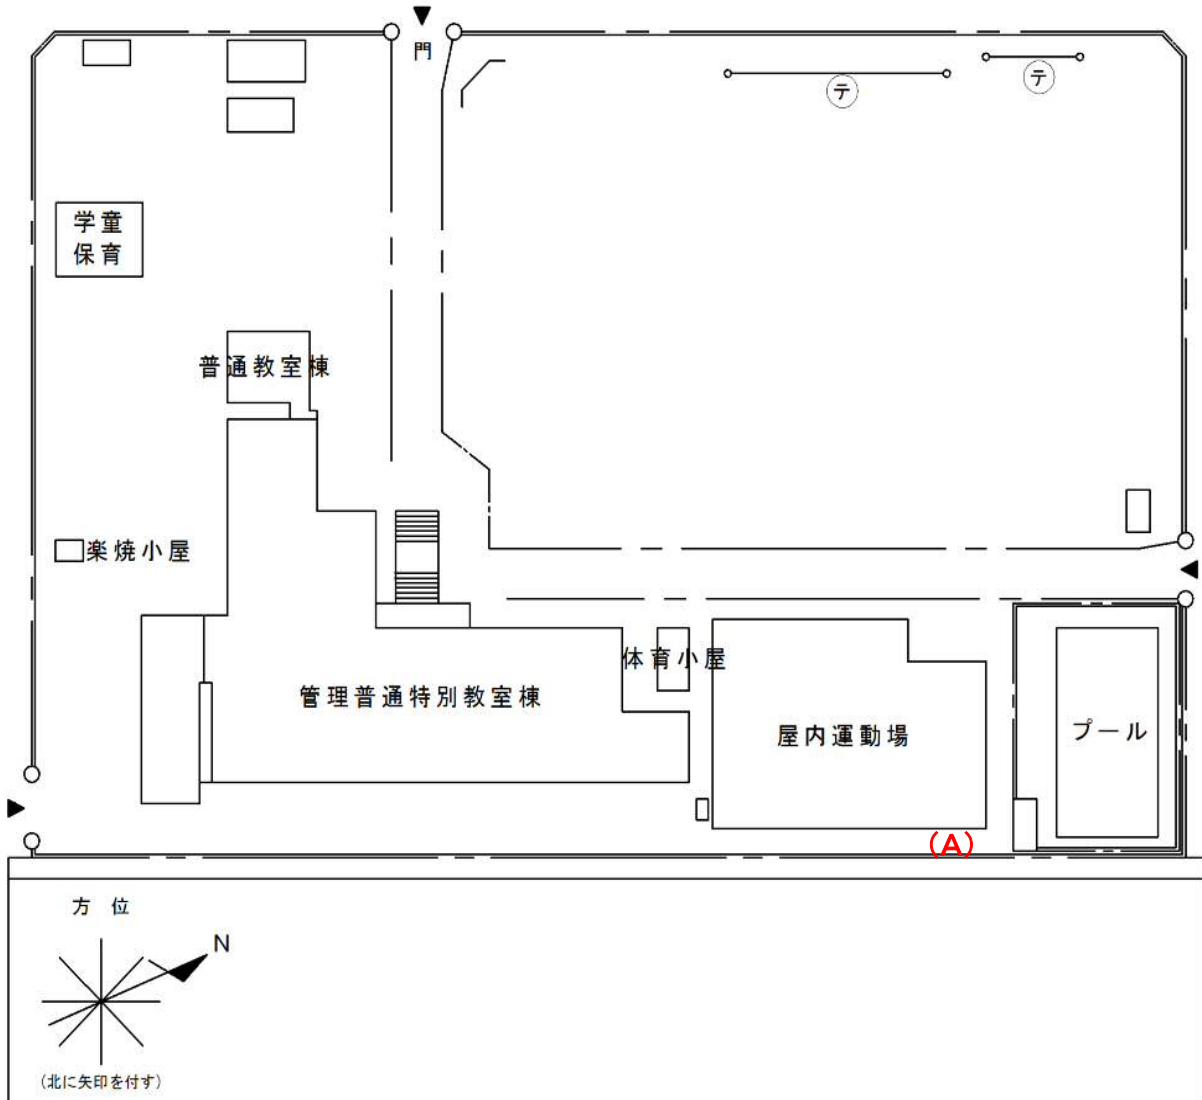

宮本小学校

測定場所：宮本小学校
 住所：宮本町五丁目85番地
 測定日時：平成30年3月7日(水曜日) 11時20分 ~ 11時25分
 測定者：環境政策課
 天気：晴れ

測定地点	測定結果 (マイクロシーベルト毎時)		
	地上5cm	地上50cm	地上1m
(A) 埋設場所	0.06	0.06	0.06