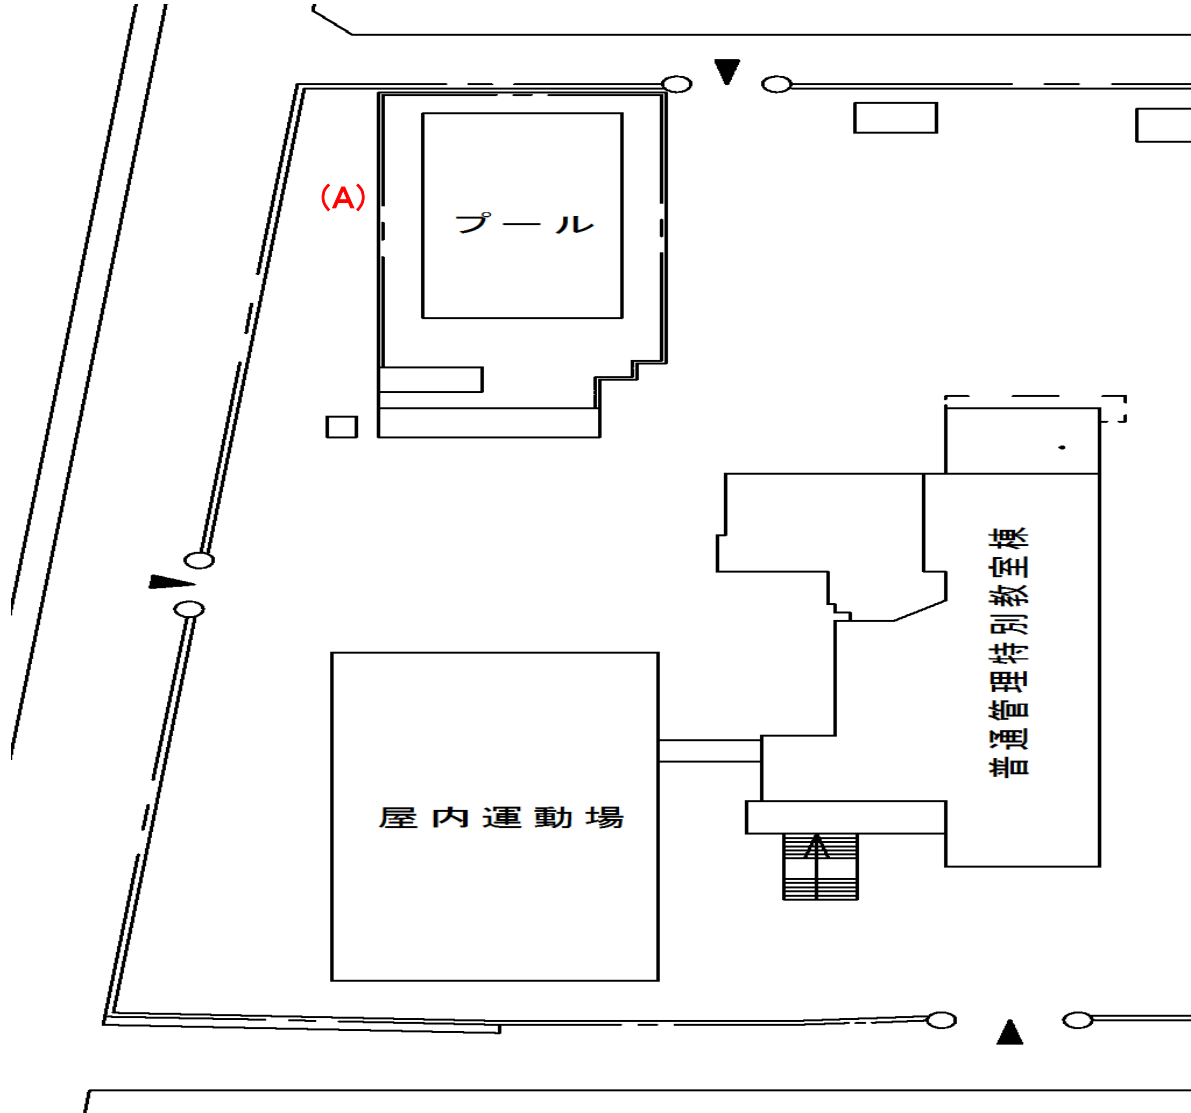

明正小学校

測定場所：明正小学校  
住所：川柳町一丁目401番地  
測定日時：平成30年3月5日(月曜日) 10時05分 ~ 10時10分  
測定者：環境政策課  
天気：曇り

測定地点	測定結果 (マイクロシーベルト毎時)		
	地上5cm	地上50cm	地上1m
(A) 埋設場所	0.06	0.06	0.06