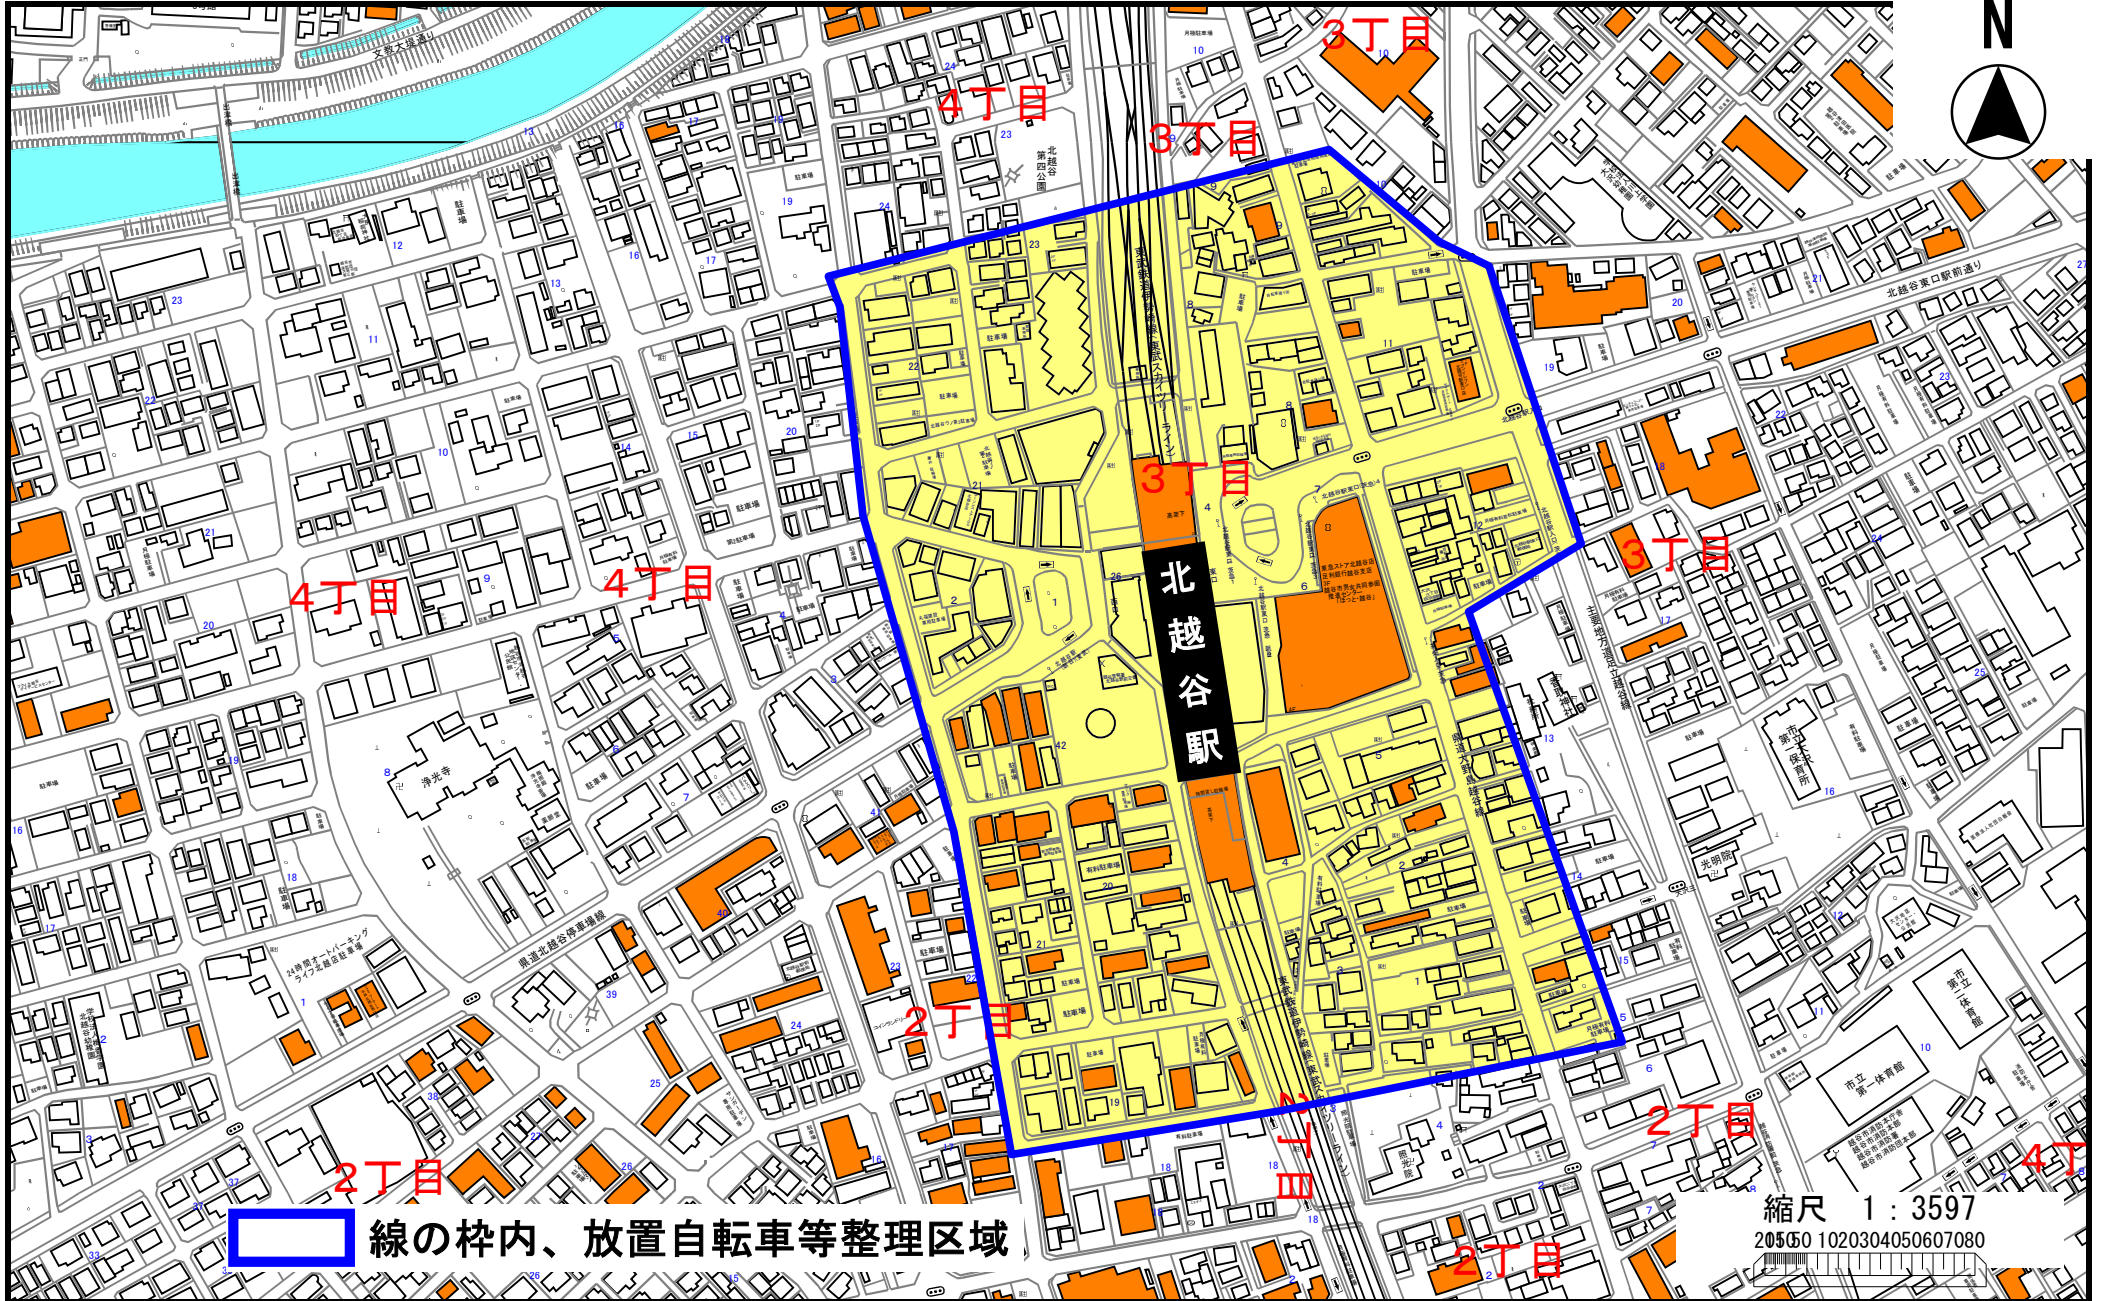

せんげん台駅周辺放置自転車等整理区域

大袋駅周辺放置自転車等整理区域

線の枠内、放置自転車等整理区域

縮尺 1 : 2973

20 30 40 50 60 70 80

北越谷駅周辺放置自転車等整理区域

線の枠内、放置自転車等整理区域

縮尺 1 : 3597

205050 1020304050607080

越谷駅周辺放置自転車等整理区域

 線の枠内、放置自転車等整理区域

縮尺 1 : 3597
205050 1020304050607080

新越谷駅・南越谷駅周辺放置自転車等整理区域

蒲生駅周辺放置自転車等整理区域

蒲生駅

線の枠内、放置自転車等整理区域

縮尺 1 : 4788
100 50 0 100

越谷レイクタウン駅周辺放置自転車等整理区域