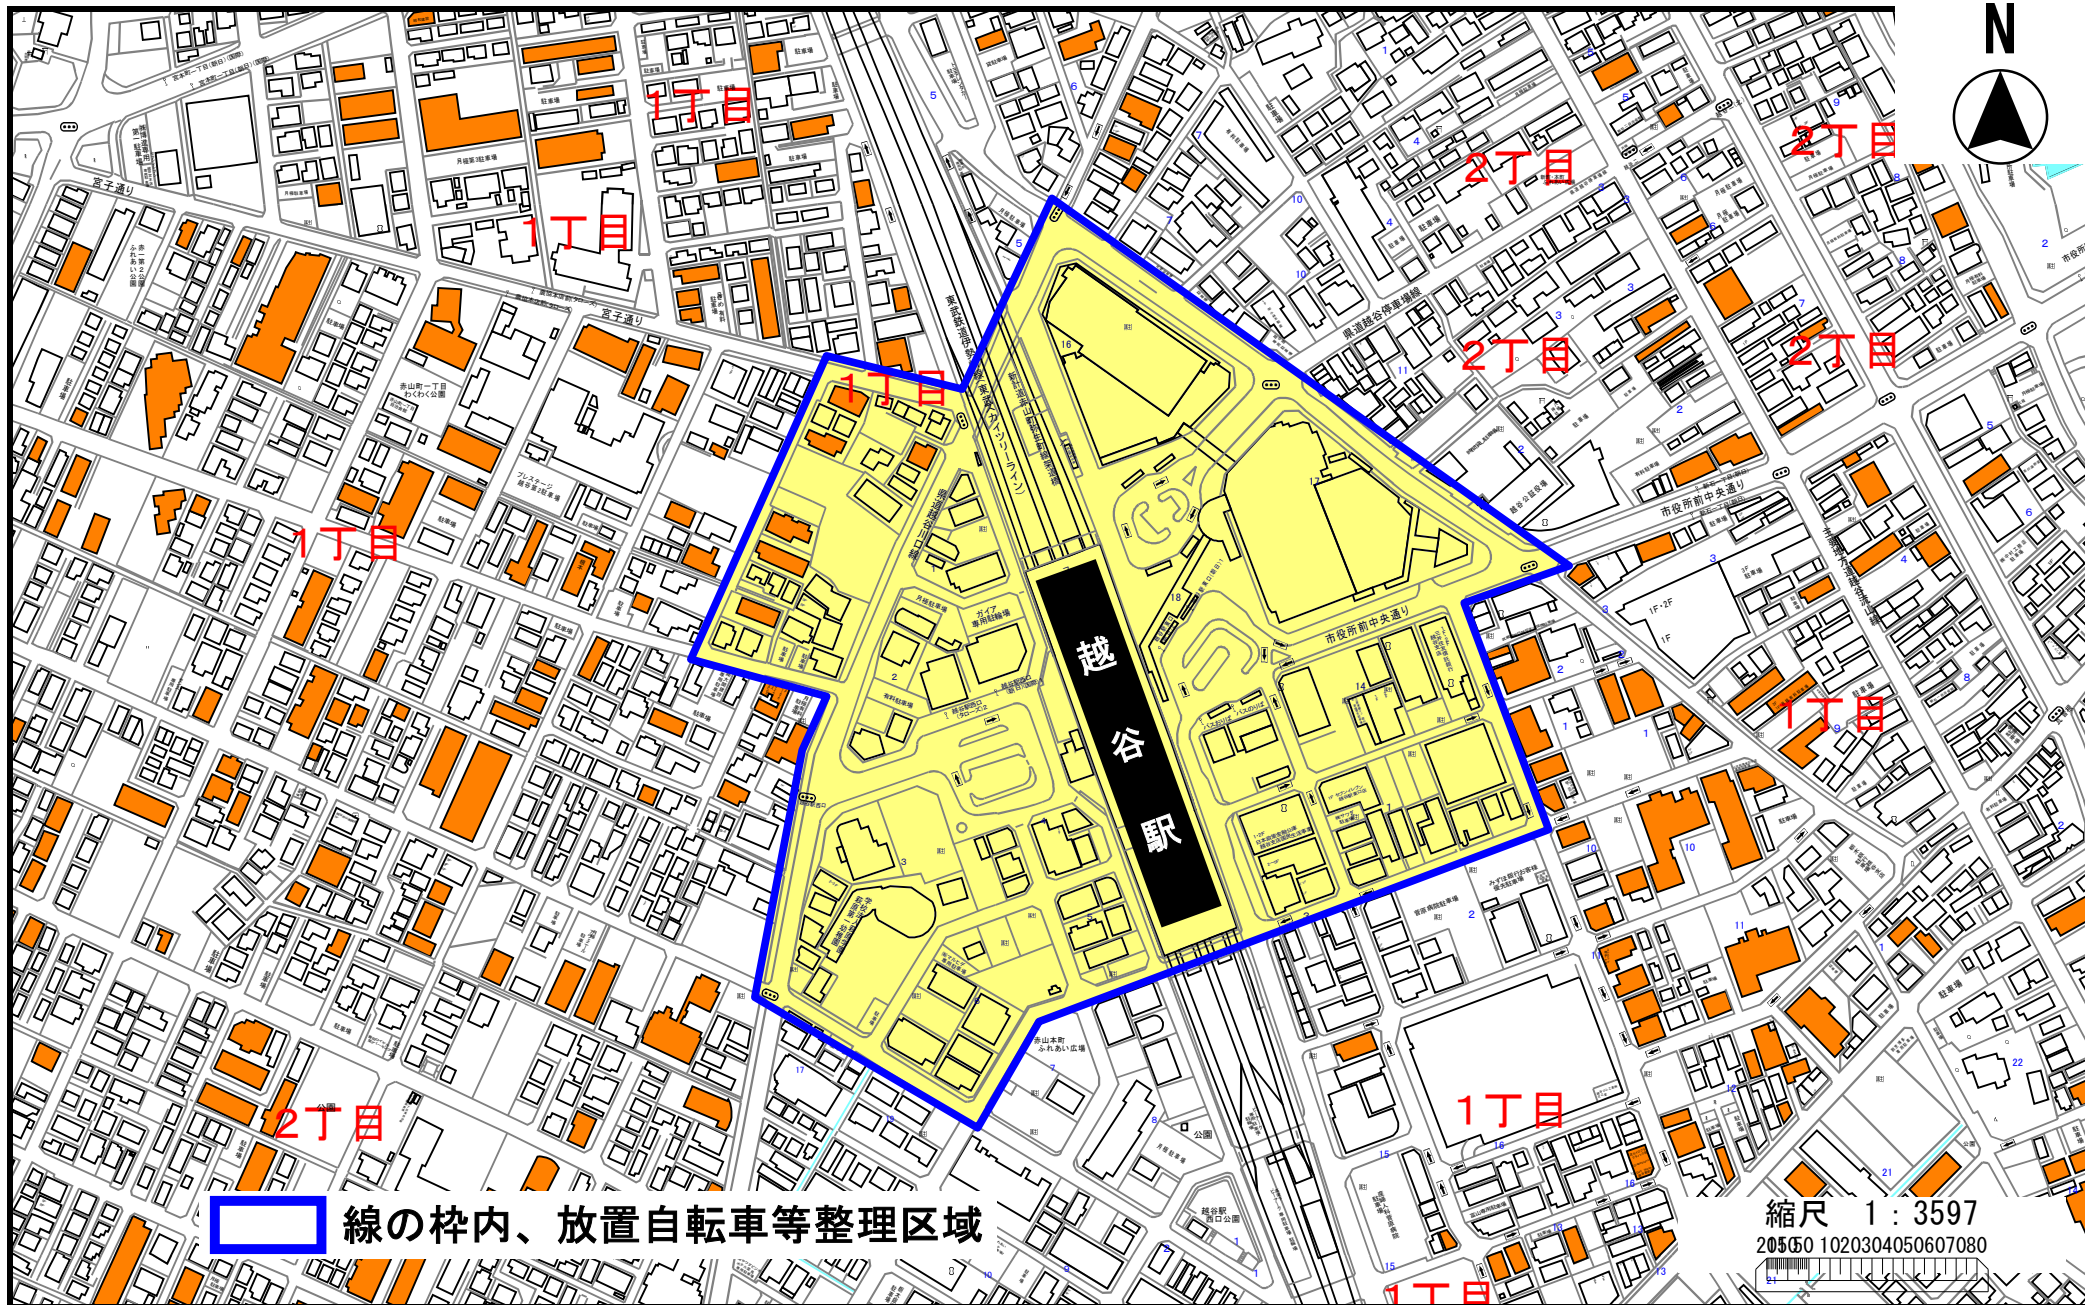

せんげん台駅周辺放置自転車等整理区域

大袋駅周辺放置自転車等整理区域

線の枠内、放置自転車等整理区域

縮尺 1 : 2973

20 30 40 50 60 70 80

北越谷駅周辺放置自転車等整理区域

線の枠内、放置自転車等整理区域

縮尺 1 : 3597

205050 1020304050607080

越谷駅周辺放置自転車等整理区域

 線の枠内、放置自転車等整理区域

縮尺 1 : 3597
205050 1020304050607080

新越谷駅・南越谷駅周辺放置自転車等整理区域

蒲生駅周辺放置自転車等整理区域

蒲生駅

線の枠内、放置自転車等整理区域

縮尺 1 : 4788
100 50 0 100

越谷レイクタウン駅周辺放置自転車等整理区域