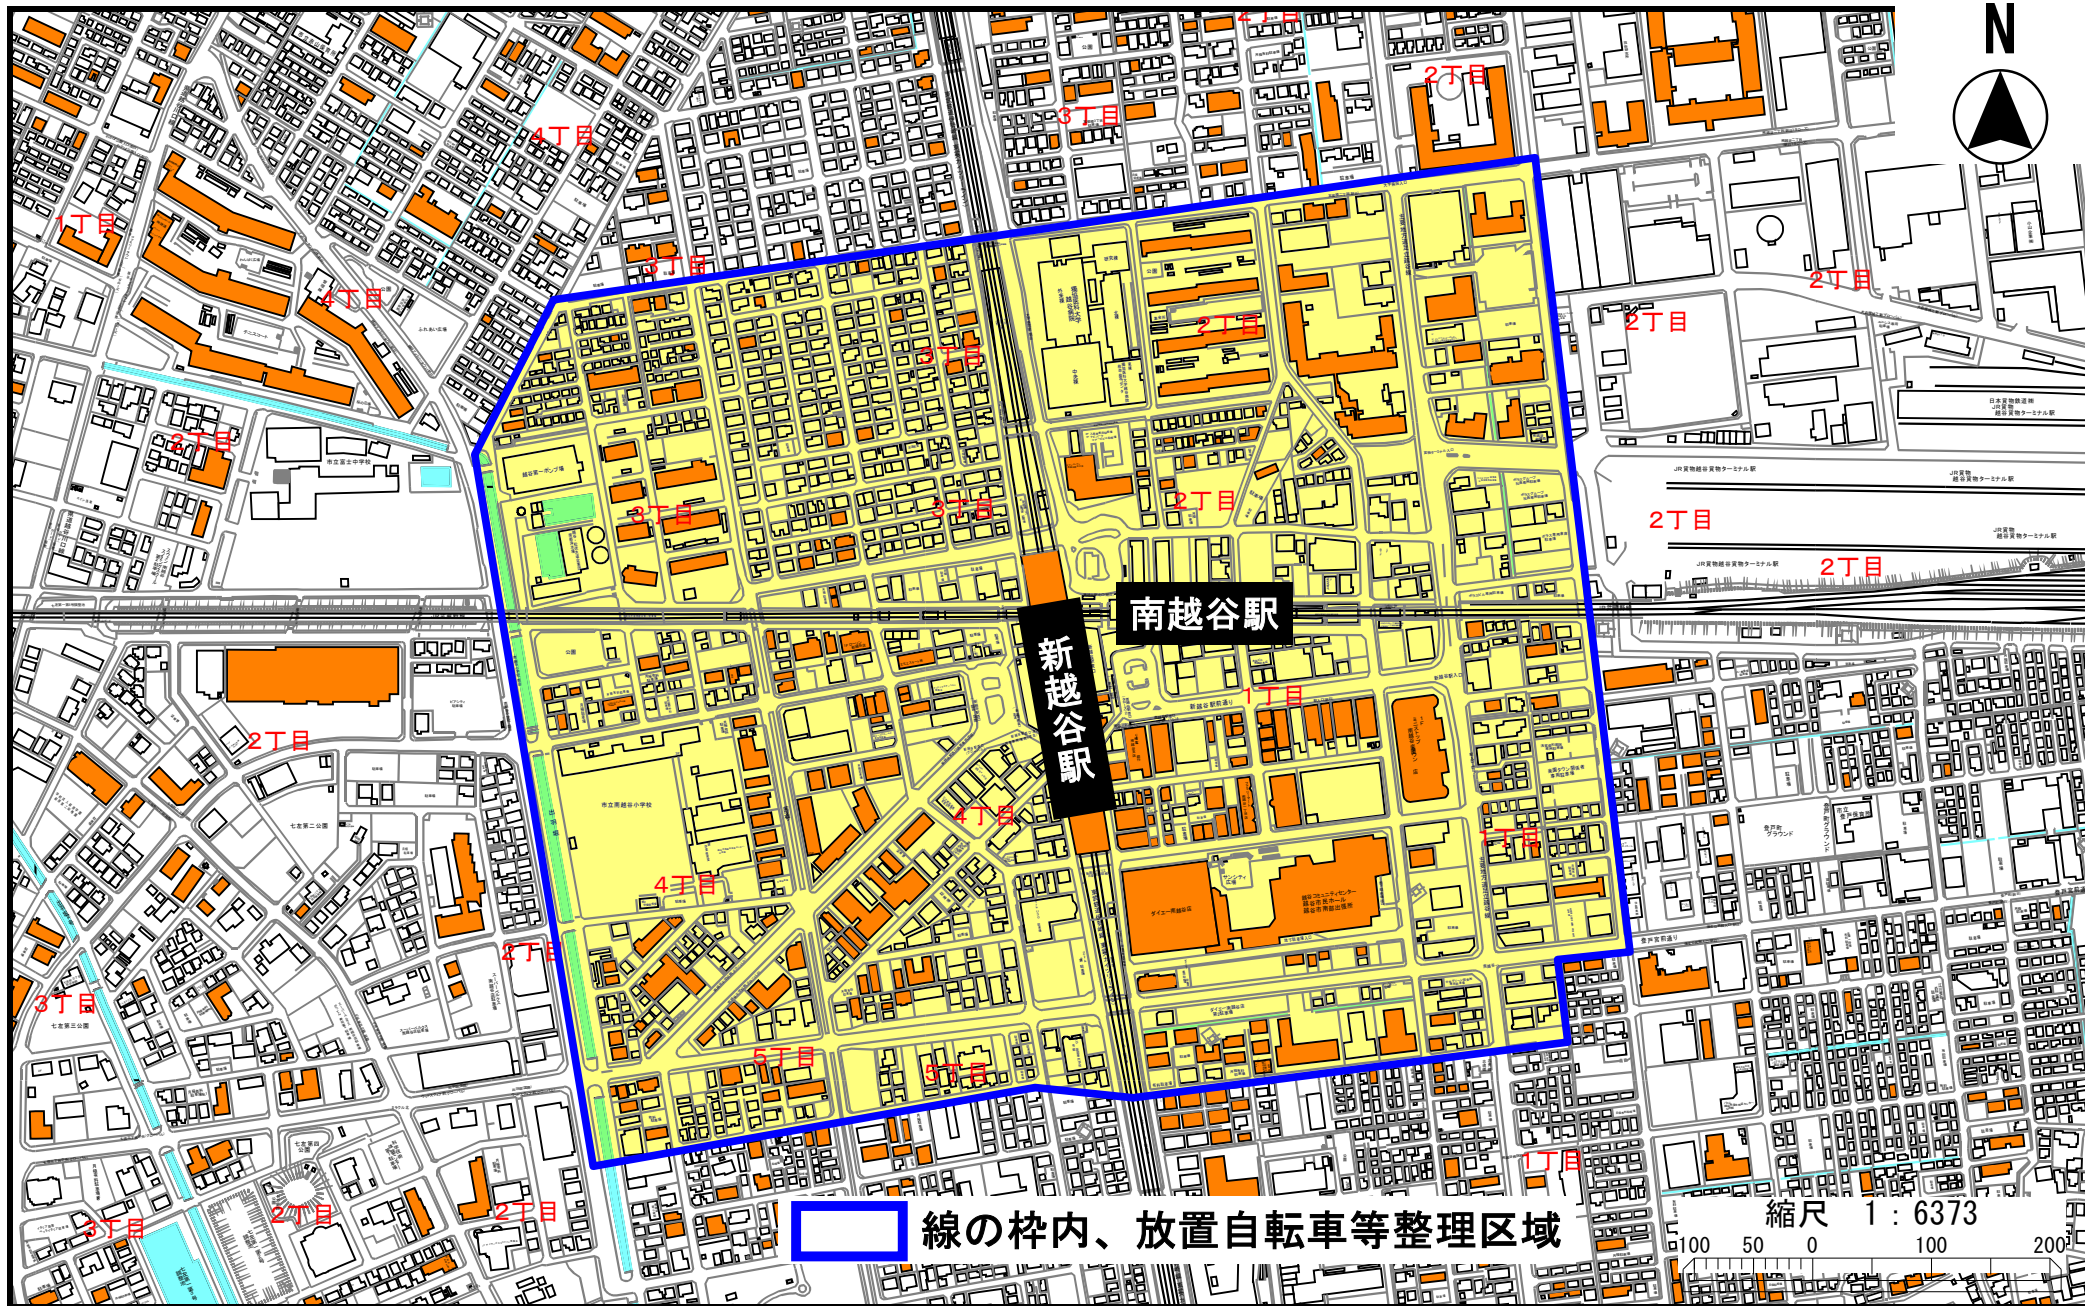

せんげん台駅周辺放置自転車等整理区域

大袋駅周辺放置自転車等整理区域

線の枠内、放置自転車等整理区域

縮尺 1 : 2973

20 30 40 50 60 70 80

北越谷駅周辺放置自転車等整理区域

線の枠内、放置自転車等整理区域

縮尺 1 : 3597

205050 1020304050607080

越谷駅周辺放置自転車等整理区域

 線の枠内、放置自転車等整理区域

縮尺 1 : 3597
205050 1020304050607080

新越谷駅・南越谷駅周辺放置自転車等整理区域

蒲生駅周辺放置自転車等整理区域

蒲生駅

線の枠内、放置自転車等整理区域

縮尺 1 : 4788
100 50 0 100

越谷レイクタウン駅周辺放置自転車等整理区域