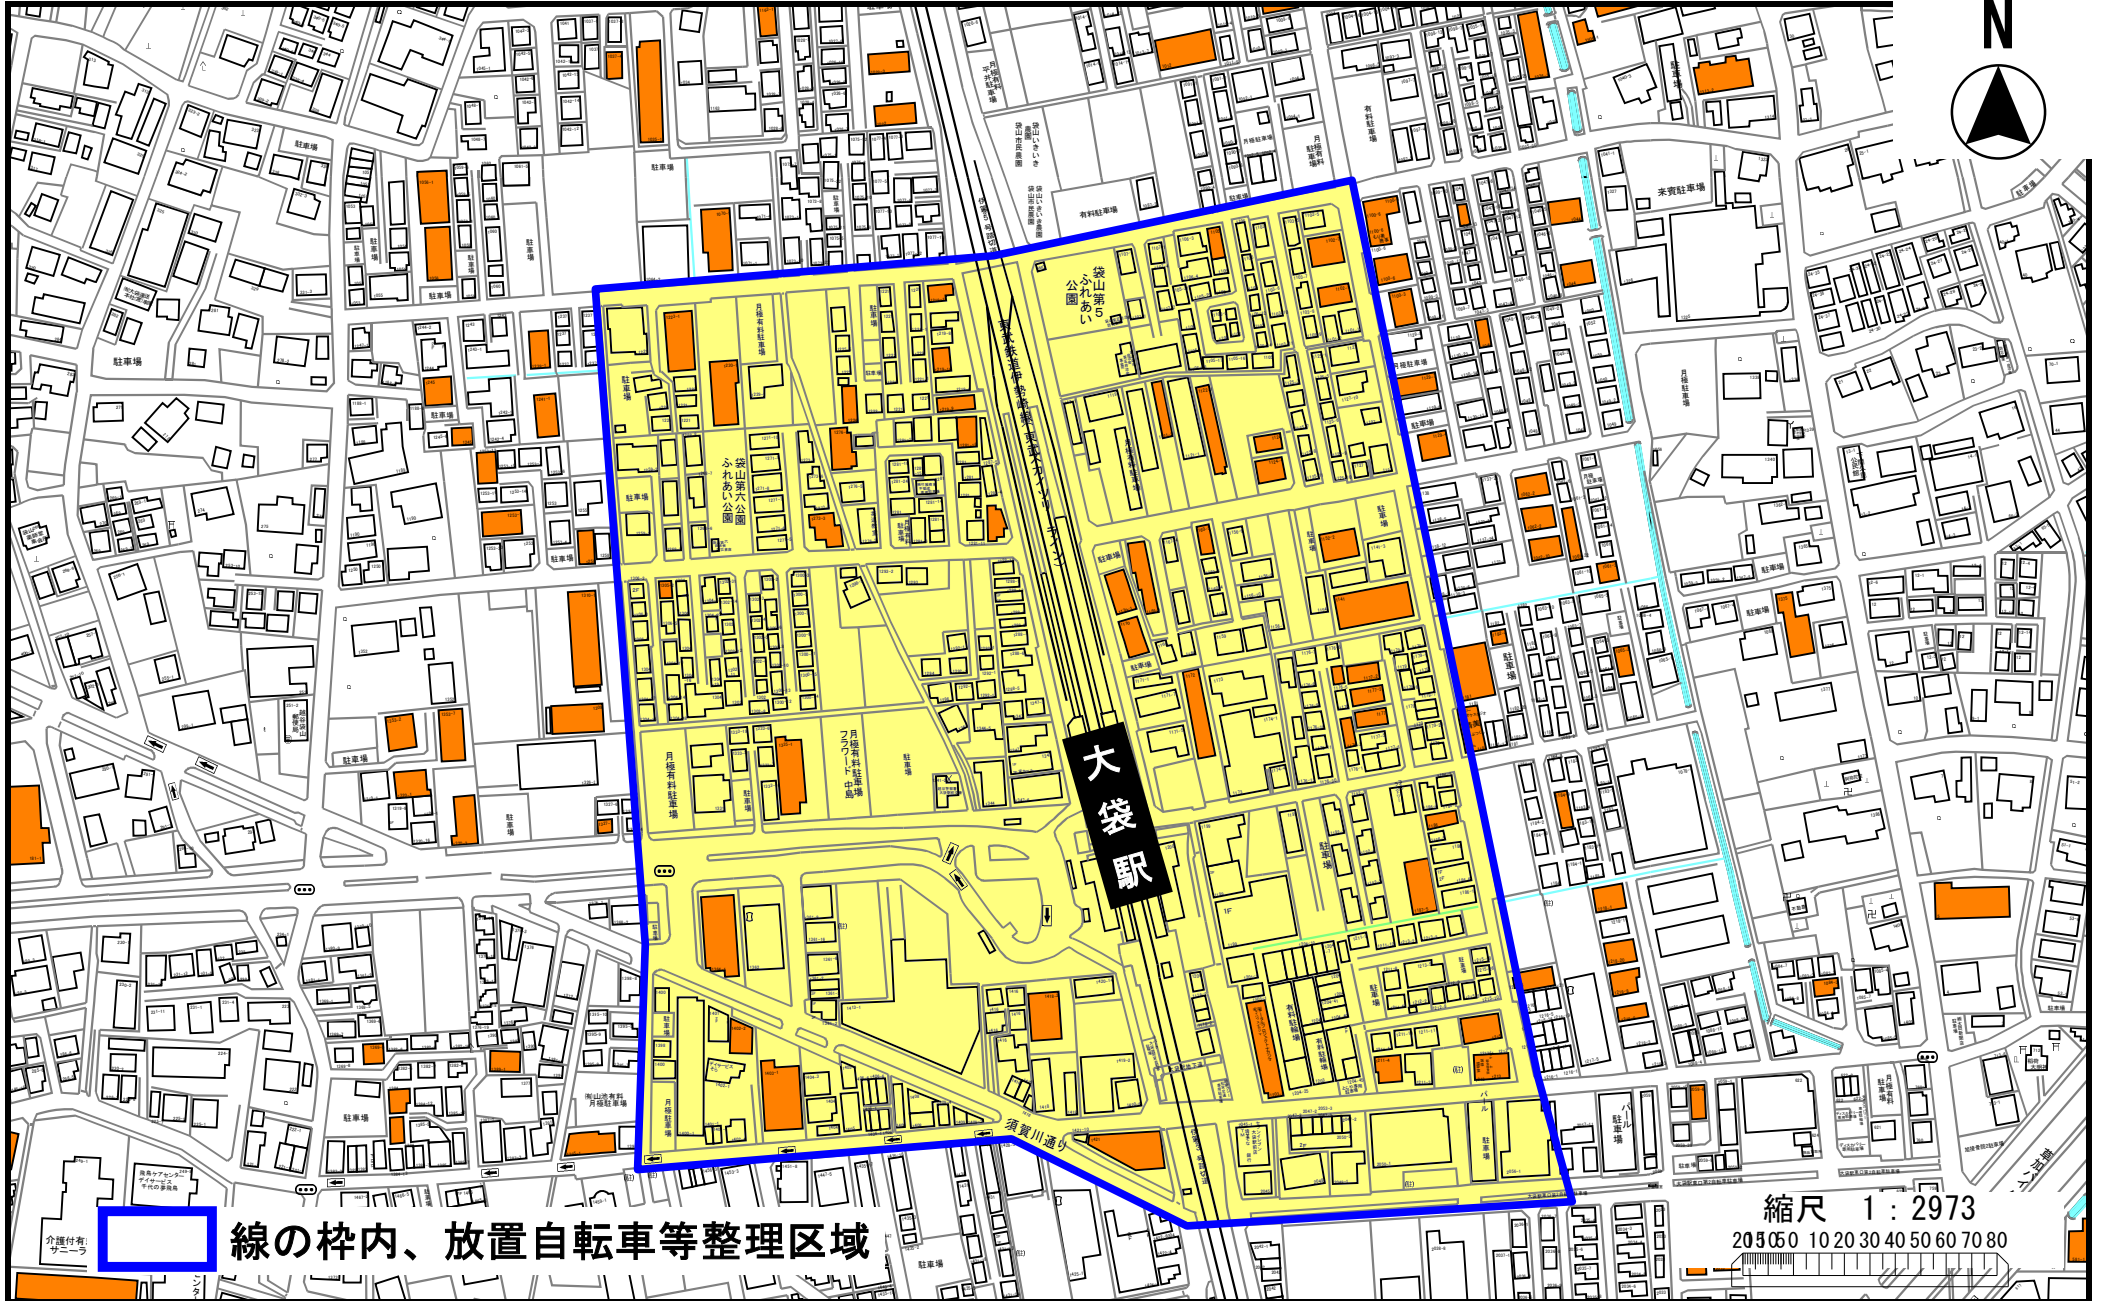

せんげん台駅周辺放置自転車等整理区域

大袋駅周辺放置自転車等整理区域

線の枠内、放置自転車等整理区域

縮尺 1 : 2973

20 30 40 50 60 70 80

北越谷駅周辺放置自転車等整理区域

線の枠内、放置自転車等整理区域

縮尺 1 : 3597

205050 1020304050607080

越谷駅周辺放置自転車等整理区域

 線の枠内、放置自転車等整理区域

縮尺 1 : 3597
205050 1020304050607080

新越谷駅・南越谷駅周辺放置自転車等整理区域

蒲生駅周辺放置自転車等整理区域

蒲生駅

線の枠内、放置自転車等整理区域

縮尺 1 : 4788
100 50 0 100

越谷レイクタウン駅周辺放置自転車等整理区域