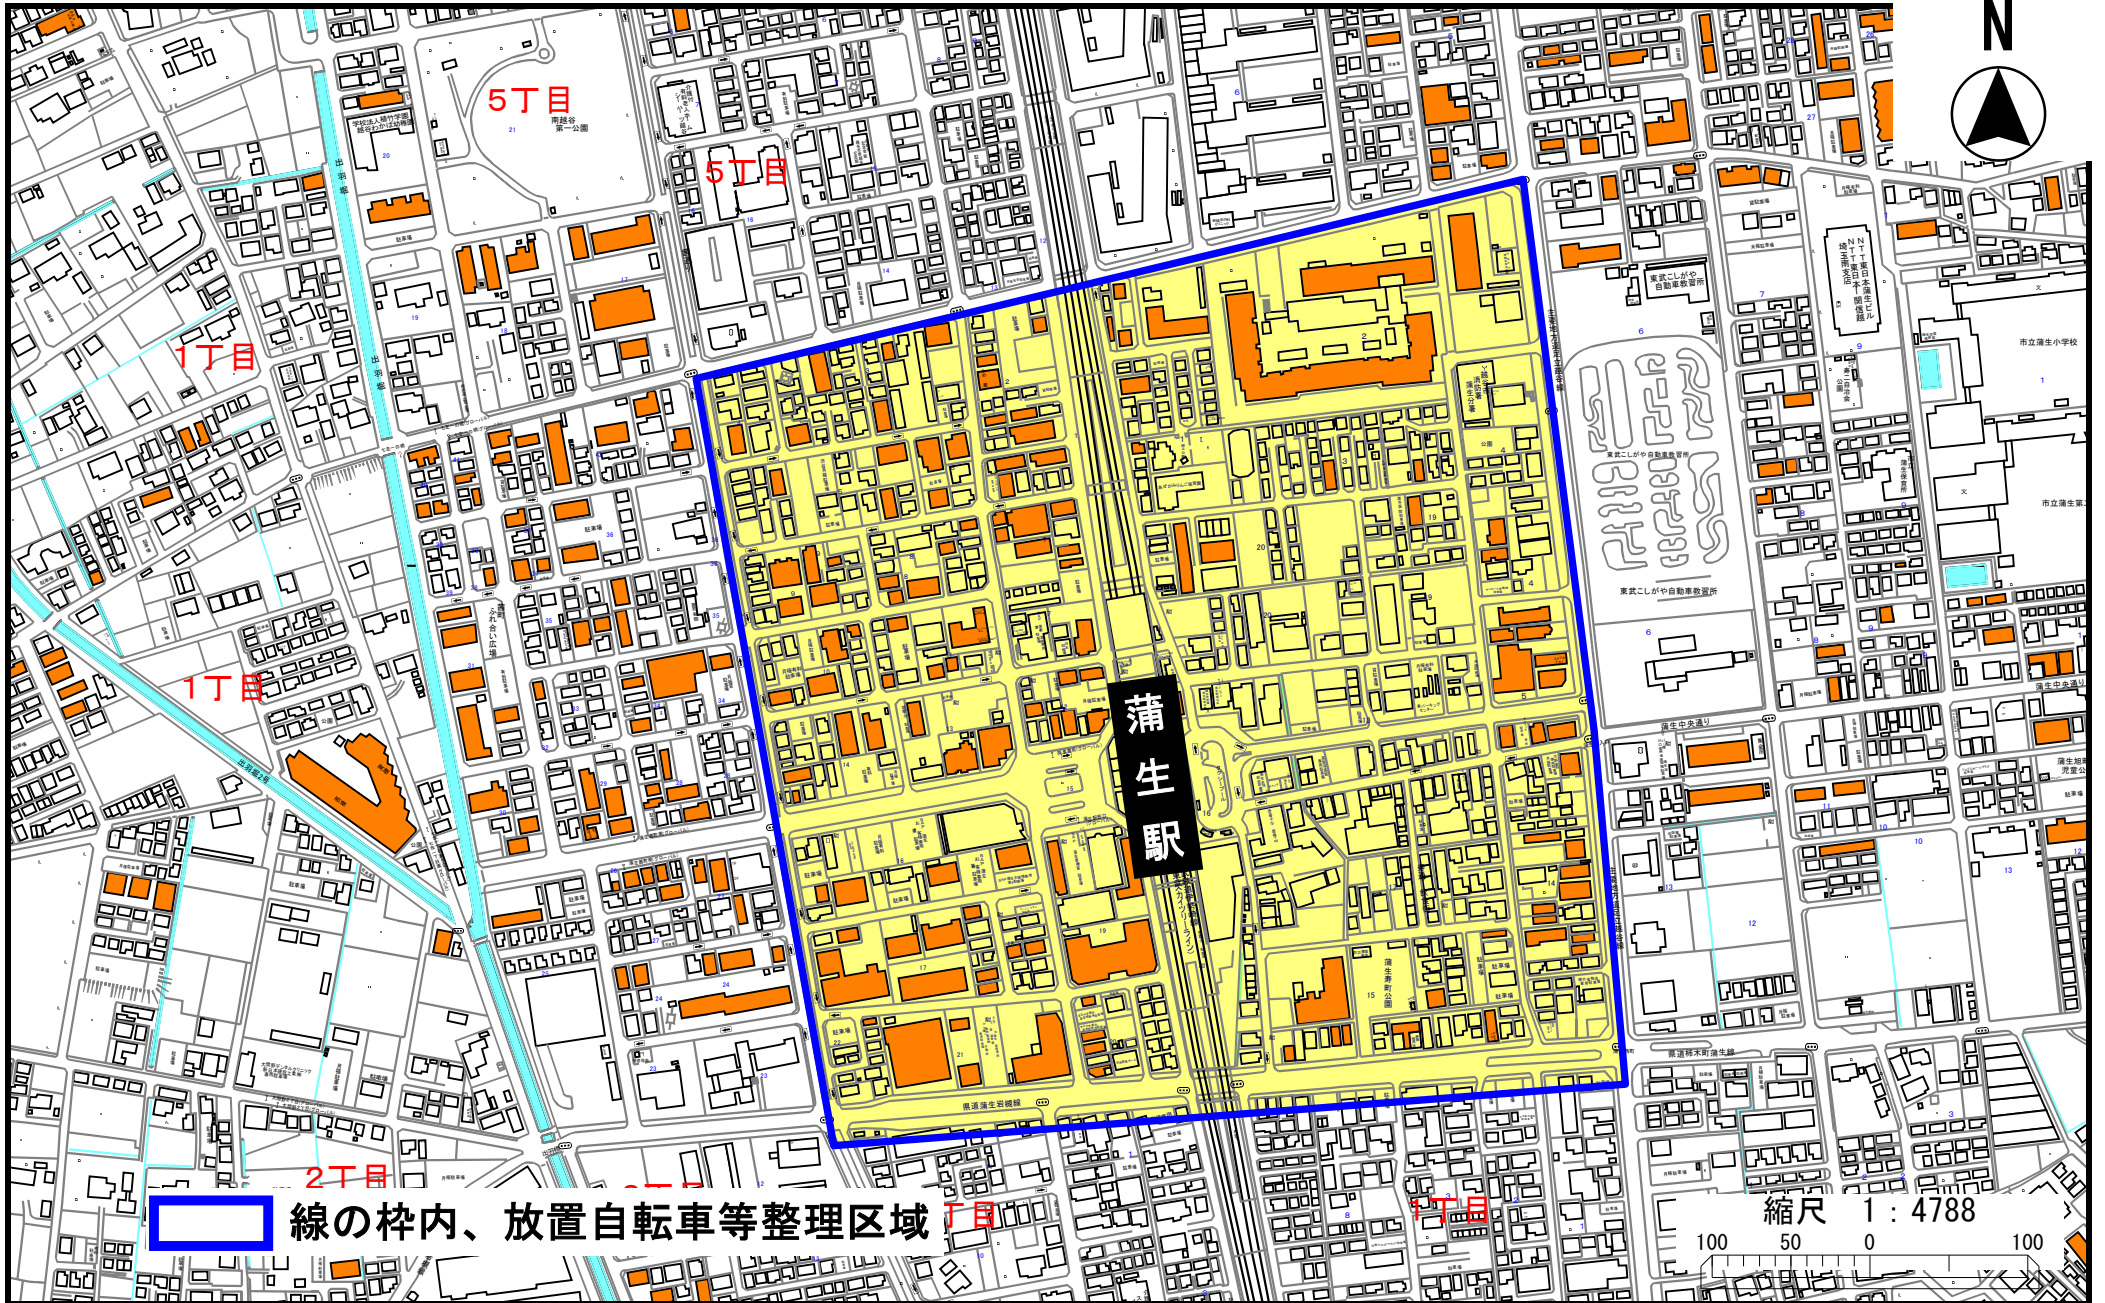

せんげん台駅周辺放置自転車等整理区域

大袋駅周辺放置自転車等整理区域

線の枠内、放置自転車等整理区域

縮尺 1 : 2973

20 30 40 50 60 70 80

北越谷駅周辺放置自転車等整理区域

線の枠内、放置自転車等整理区域

縮尺 1 : 3597

205050 1020304050607080

越谷駅周辺放置自転車等整理区域

 線の枠内、放置自転車等整理区域

縮尺 1 : 3597
205050 1020304050607080

新越谷駅・南越谷駅周辺放置自転車等整理区域

蒲生駅周辺放置自転車等整理区域

蒲生駅

線の枠内、放置自転車等整理区域

縮尺 1 : 4788
100 50 0 100

越谷レイクタウン駅周辺放置自転車等整理区域