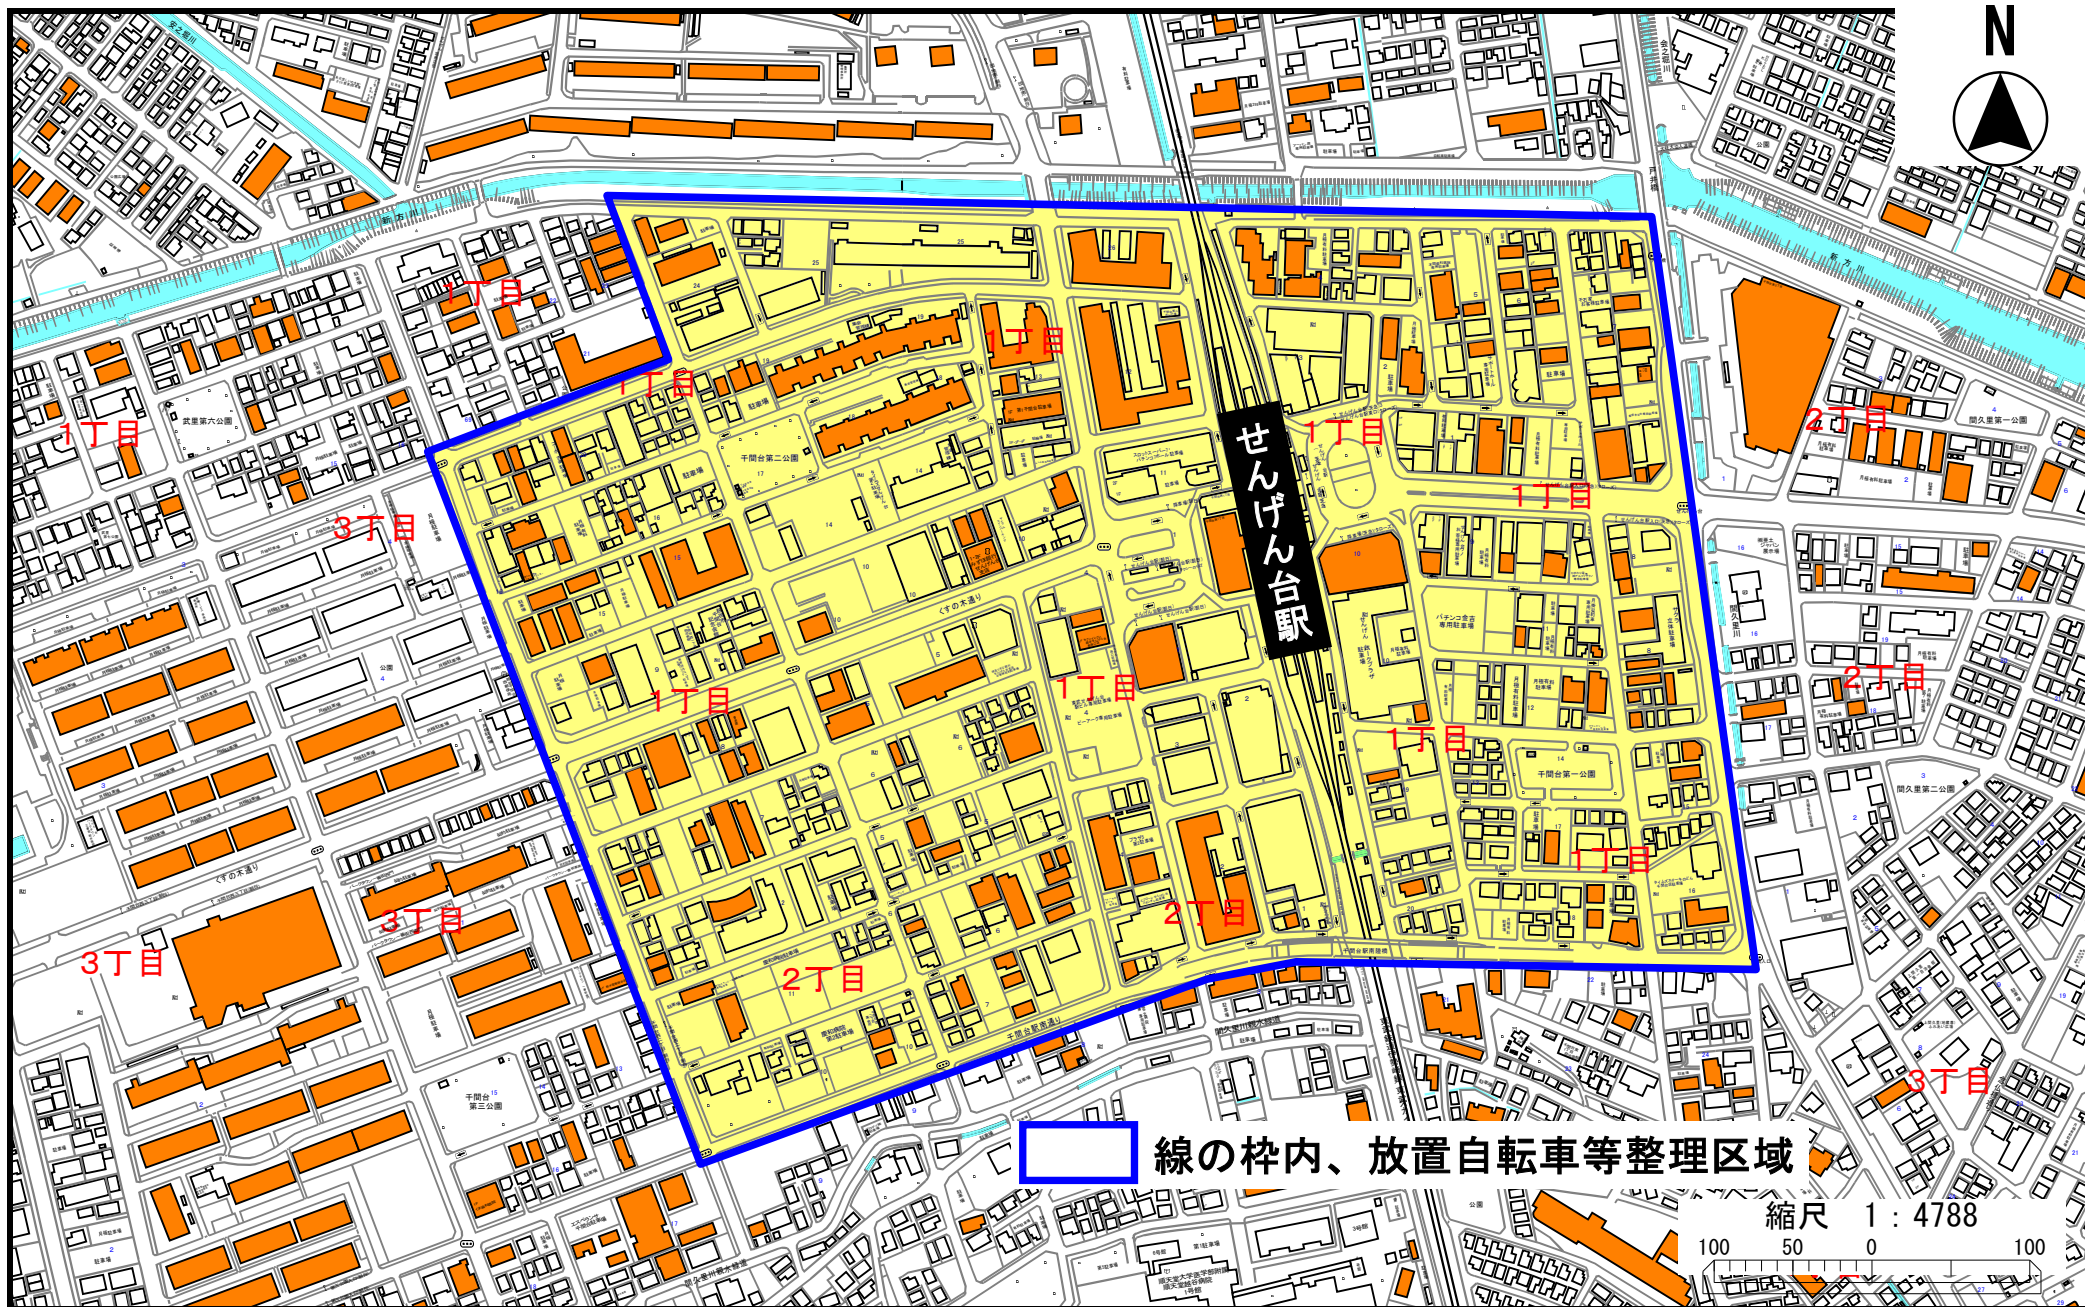

せんげん台駅周辺放置自転車等整理区域

大袋駅周辺放置自転車等整理区域

線の枠内、放置自転車等整理区域

縮尺 1 : 2973

20 30 40 50 60 70 80

北越谷駅周辺放置自転車等整理区域

線の枠内、放置自転車等整理区域

縮尺 1 : 3597

205050 1020304050607080

越谷駅周辺放置自転車等整理区域

 線の枠内、放置自転車等整理区域

縮尺 1 : 3597
205050 1020304050607080

新越谷駅・南越谷駅周辺放置自転車等整理区域

蒲生駅周辺放置自転車等整理区域

蒲生駅

線の枠内、放置自転車等整理区域

縮尺 1 : 4788
100 50 0 100

越谷レイクタウン駅周辺放置自転車等整理区域