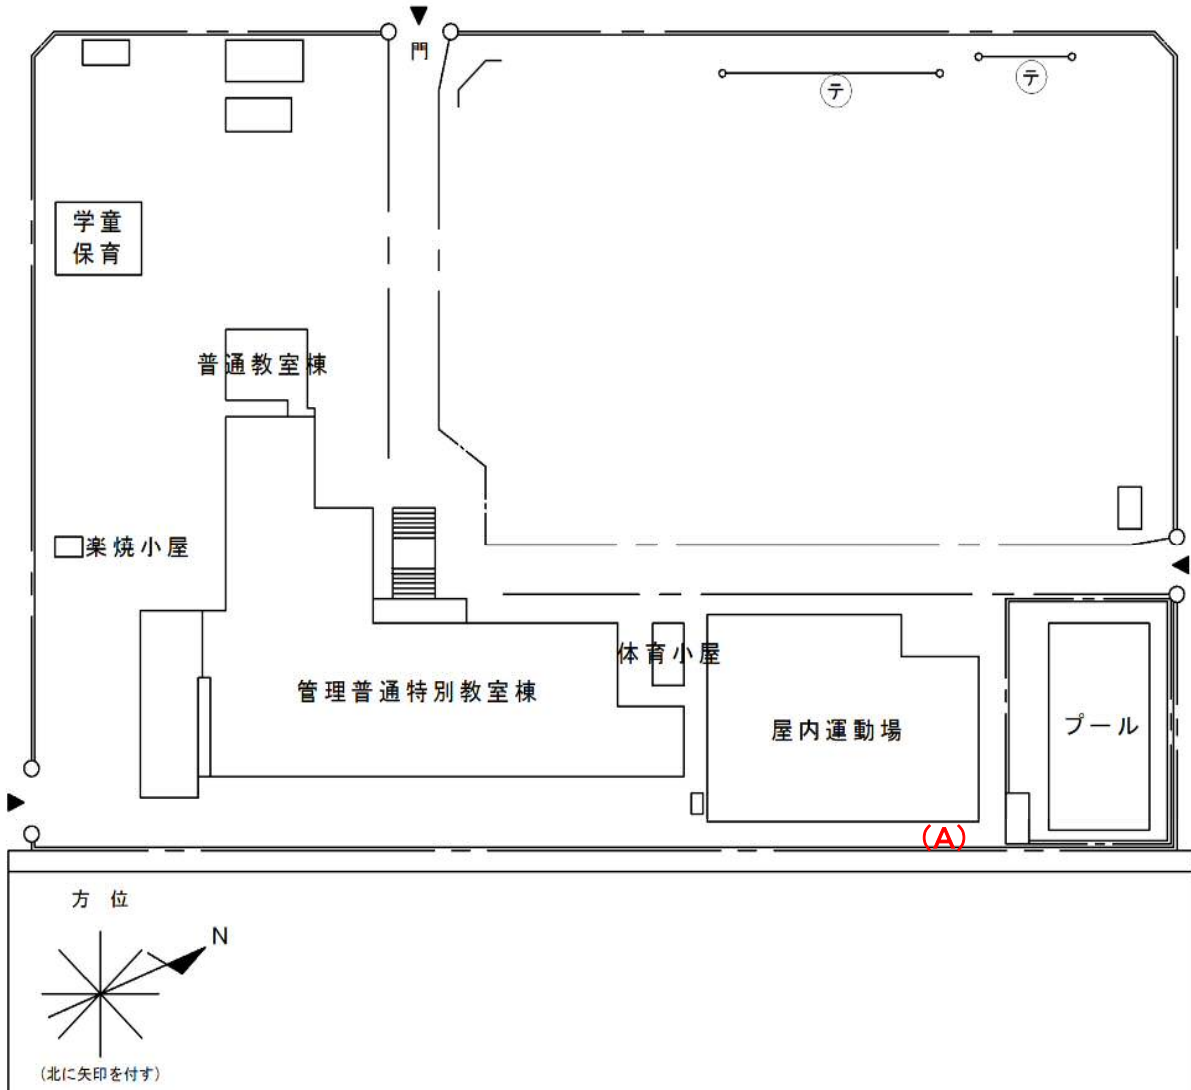

宮本小学校

測定場所：宮本小学校
 住所：宮本町五丁目85番地
 測定日時：令和元年(2019年)10月16日(水曜日) 13時45分 ~ 13時50分
 測定者：環境政策課
 天気：曇り

測定地点	測定結果 (マイクロシーベルト毎時)		
	地上5cm	地上50cm	地上1m
(A) 埋設場所	0.06	0.06	0.06