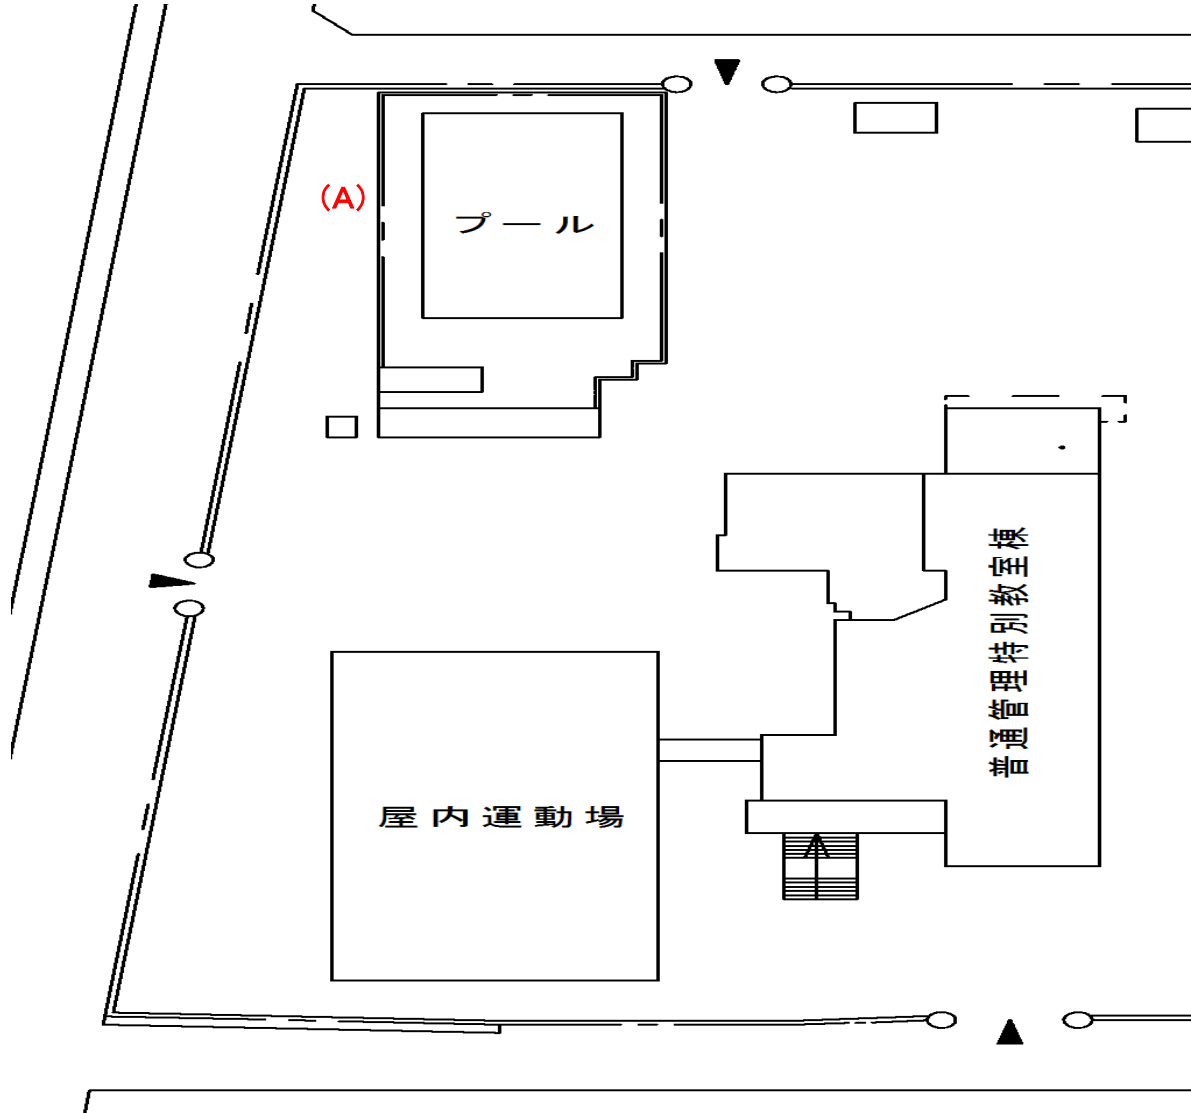

明正小学校

測定場所：明正小学校
住所：川柳町一丁目401番地
測定日時：令和元年(2019年)10月11日(金曜日) 14時10分 ~ 14時15分
測定者：環境政策課
天気：曇り

測定地点	測定結果 (マイクロシーベルト毎時)		
	地上5cm	地上50cm	地上1m
(A) 埋設場所	0.06	0.06	0.06