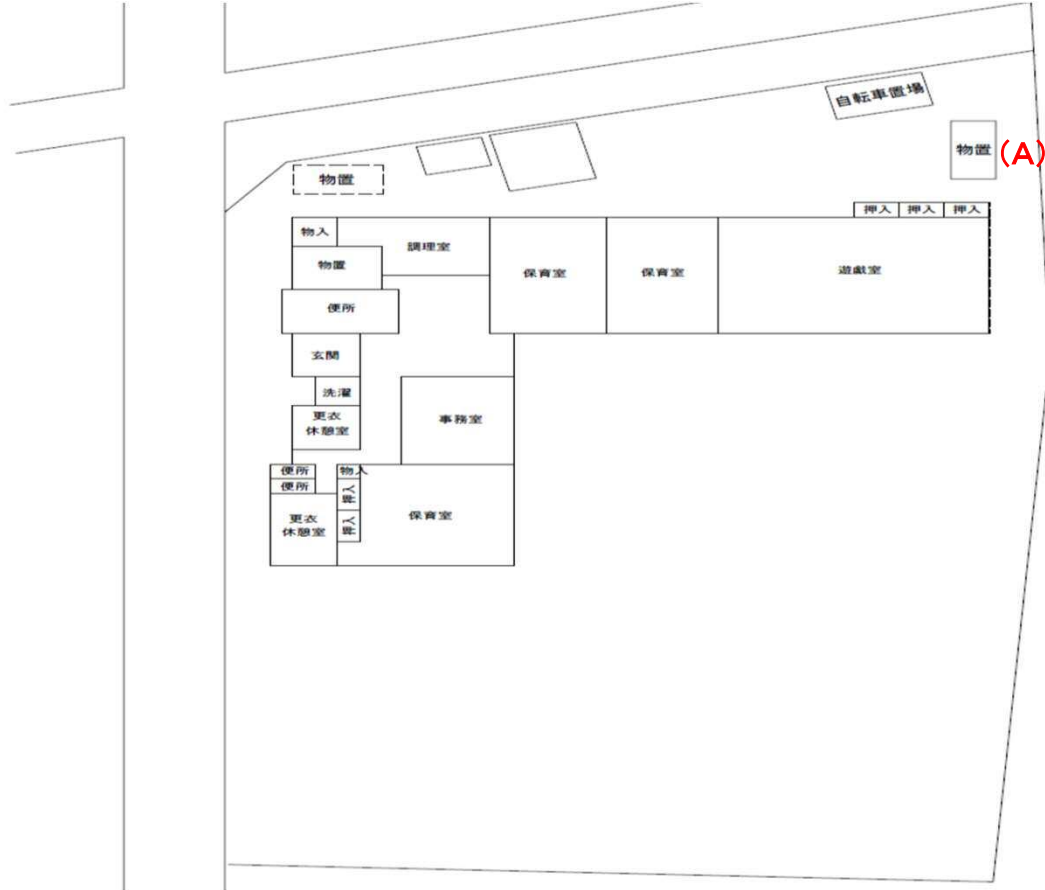

# 大相模保育所

測定場所：大相模保育所  
 住所：大成町1-2158  
 測定日時：令和元年(2019年)10月18日(金曜日) 9時25分 ~ 9時30分  
 測定者：環境政策課  
 天気：曇り

測定地点	測定結果 (マイクロシーベルト毎時)		
	地上5cm	地上50cm	地上1m
(A) 埋設場所	0.05	0.05	0.05