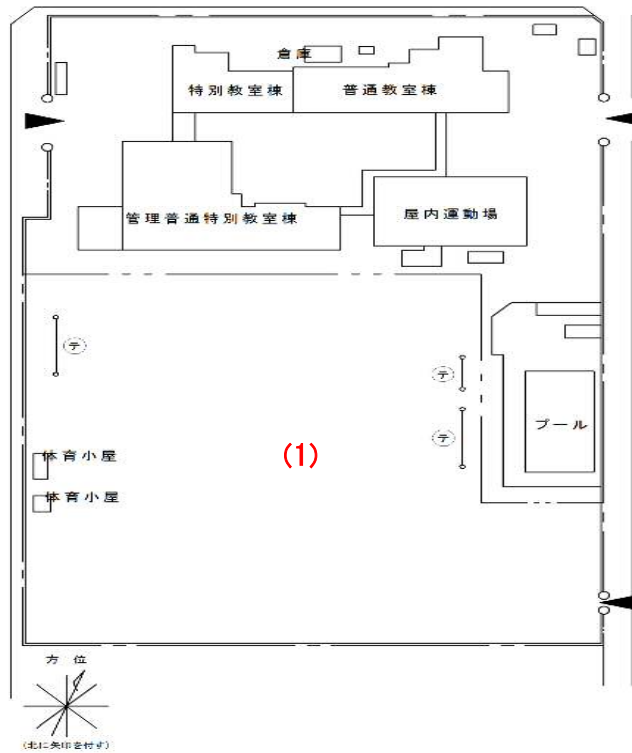

川柳小学校(011)

測定場所：川柳小学校

住所：川柳町一丁目471番地1

測定日時：令和元年（2019年）11月5日（火曜日） 15時00分 ～ 15時05分

測定者：環境政策課

天気：晴れ

測定地点	測定結果 (マイクロシーベルト毎時)		
	地上5cm	地上50cm	地上1m
(1) 校庭	0.07	0.06	0.06