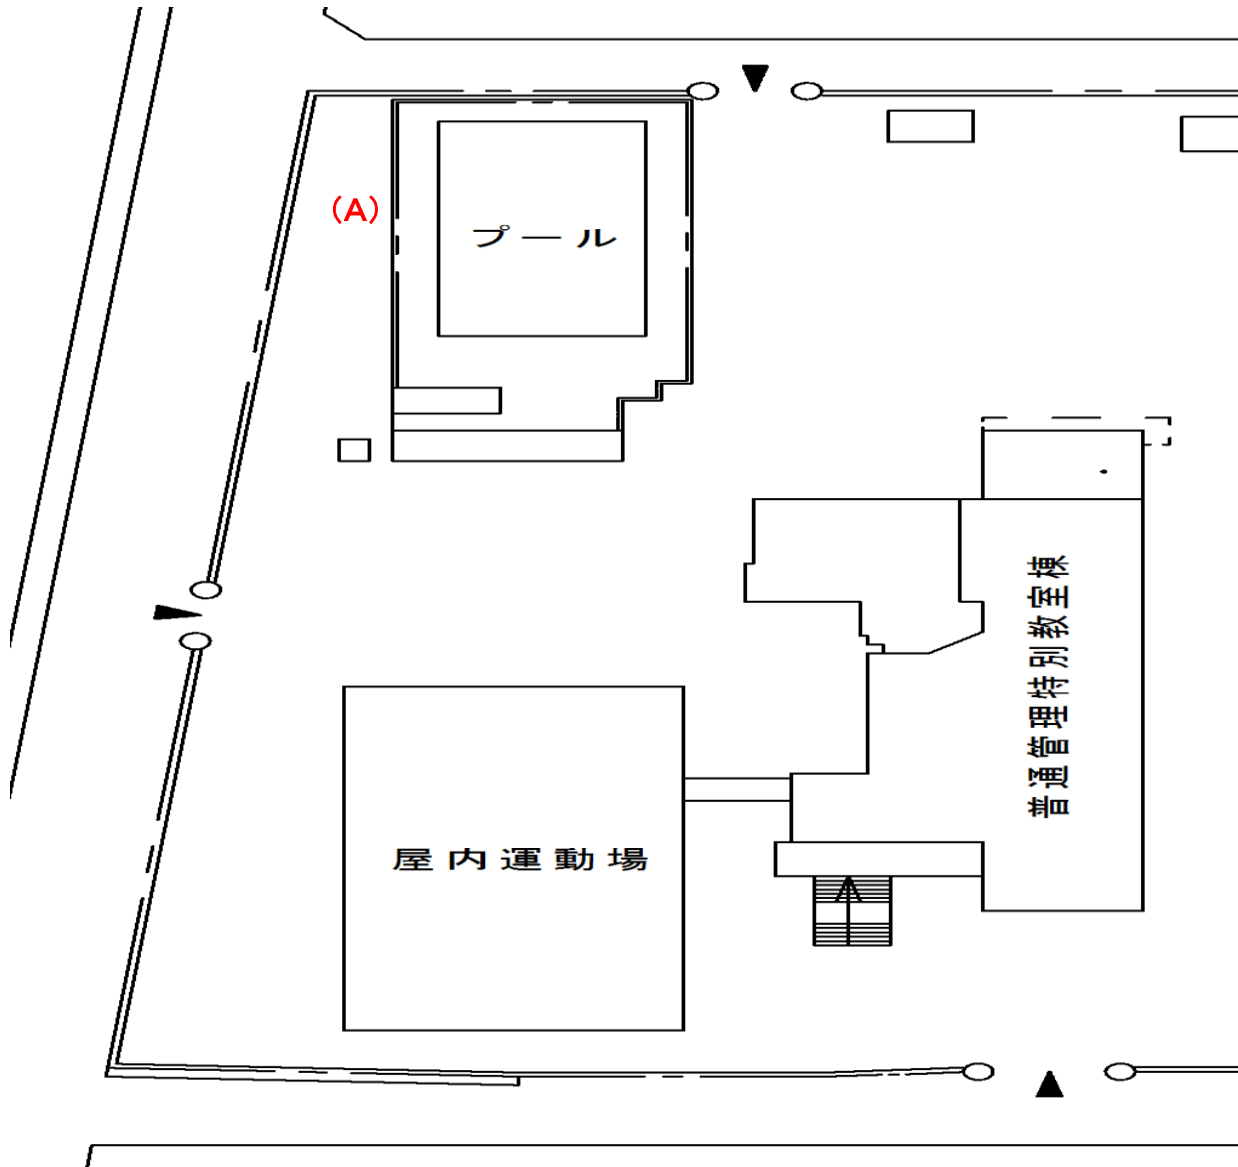

明正小学校

測定場所：明正小学校
住所：川柳町一丁目401番地
測定日時：令和2年(2020年)3月4日(水曜日) 14時45分 ~ 14時50分
測定者：環境政策課
天気：曇り

測定地点	測定結果 (マイクロシーベルト毎時)		
	地上5cm	地上50cm	地上1m
(A) 埋設場所	0.07	0.06	0.06