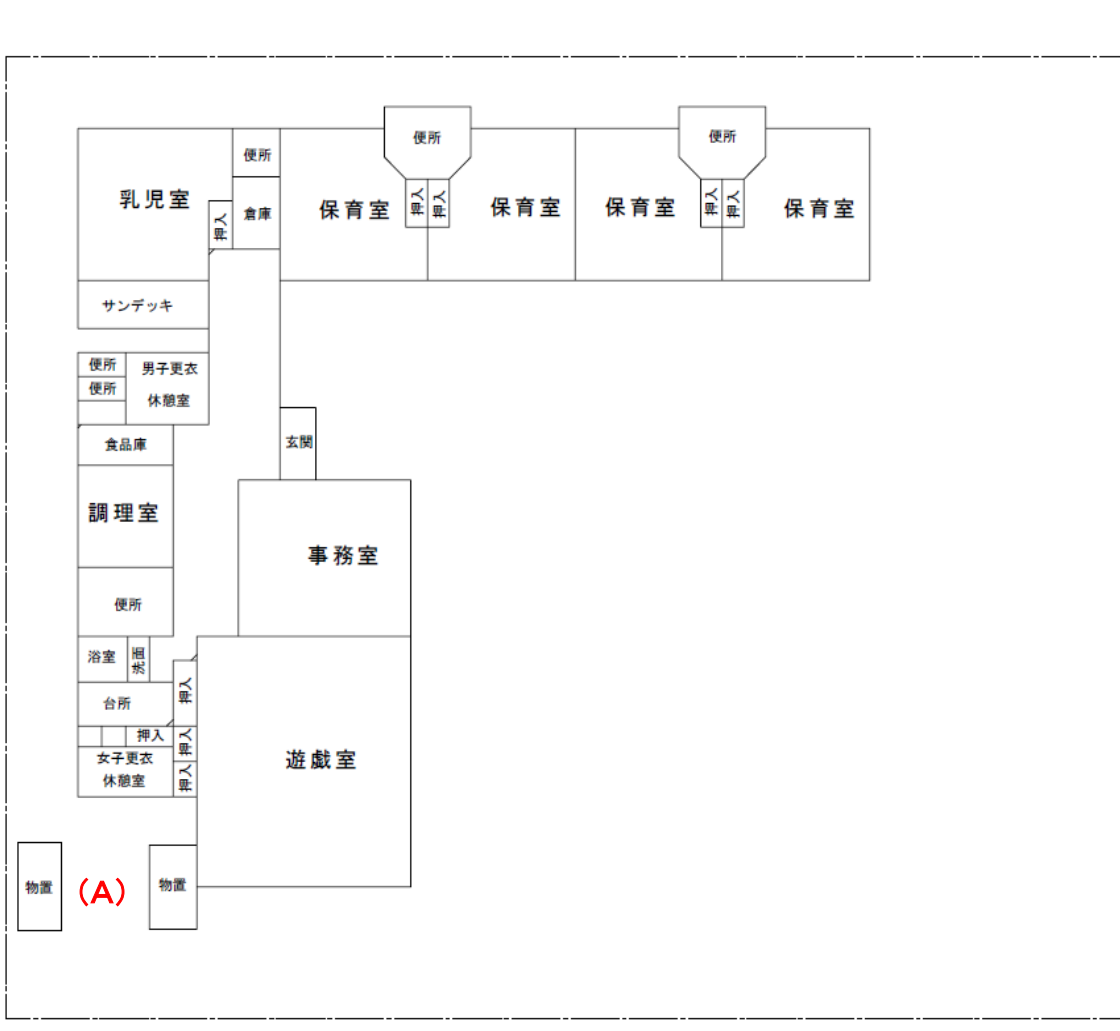

# 七左保育所

測定場所：七左保育所  
 住所：七左町一丁目184番地  
 測定日時：令和2年(2020年)3月4日(水曜日) 10時05分 ~ 10時10分  
 測定者：環境政策課  
 天気：曇り

測定地点	測定結果 (マイクロシーベルト毎時)		
	地上5cm	地上50cm	地上1m
(A) 埋設場所	0.06	0.05	0.05