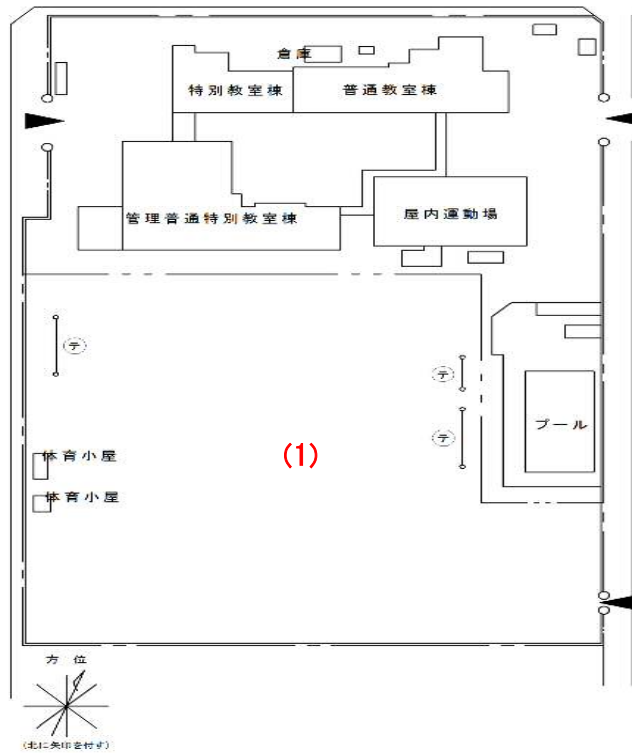

川柳小学校(011)

測定場所：川柳小学校

住所：川柳町一丁目471番地1

測定日時：令和2年（2020年）10月29日（木曜日） 9時40分 ～ 9時45分

測定者：環境政策課

天気：晴れ

測定地点	測定結果 (マイクロシーベルト毎時)		
	地上5cm	地上50cm	地上1m
(1) 校庭	0.07	0.07	0.06