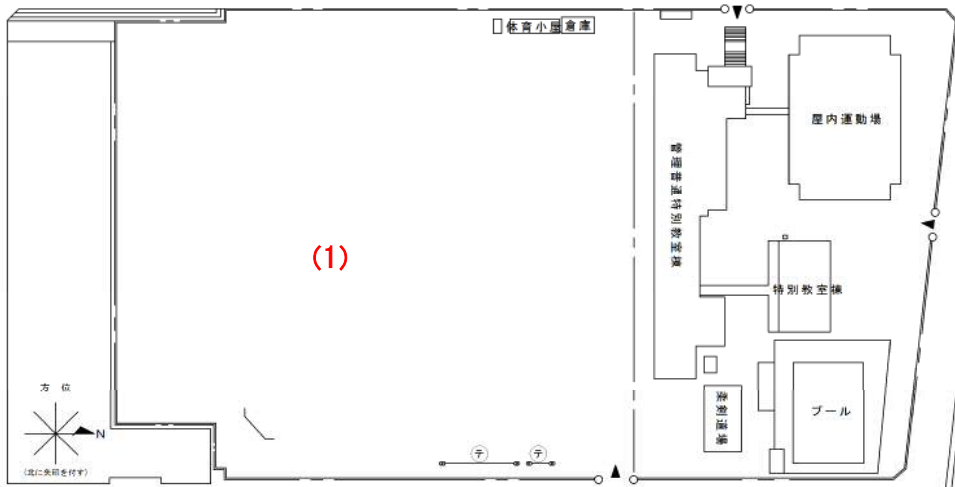

光陽中学校(039)

測定場所：光陽中学校

住所：川柳町一丁目498番地

測定日時：令和2年（2020年）10月12日（月曜日） 15時00分 ～ 15時05分

測定者：環境政策課

天気：曇り

測定地点	測定結果 (マイクロシーベルト毎時)		
	地上5cm	地上50cm	地上1m
(1) 校庭	0.09	0.08	0.08