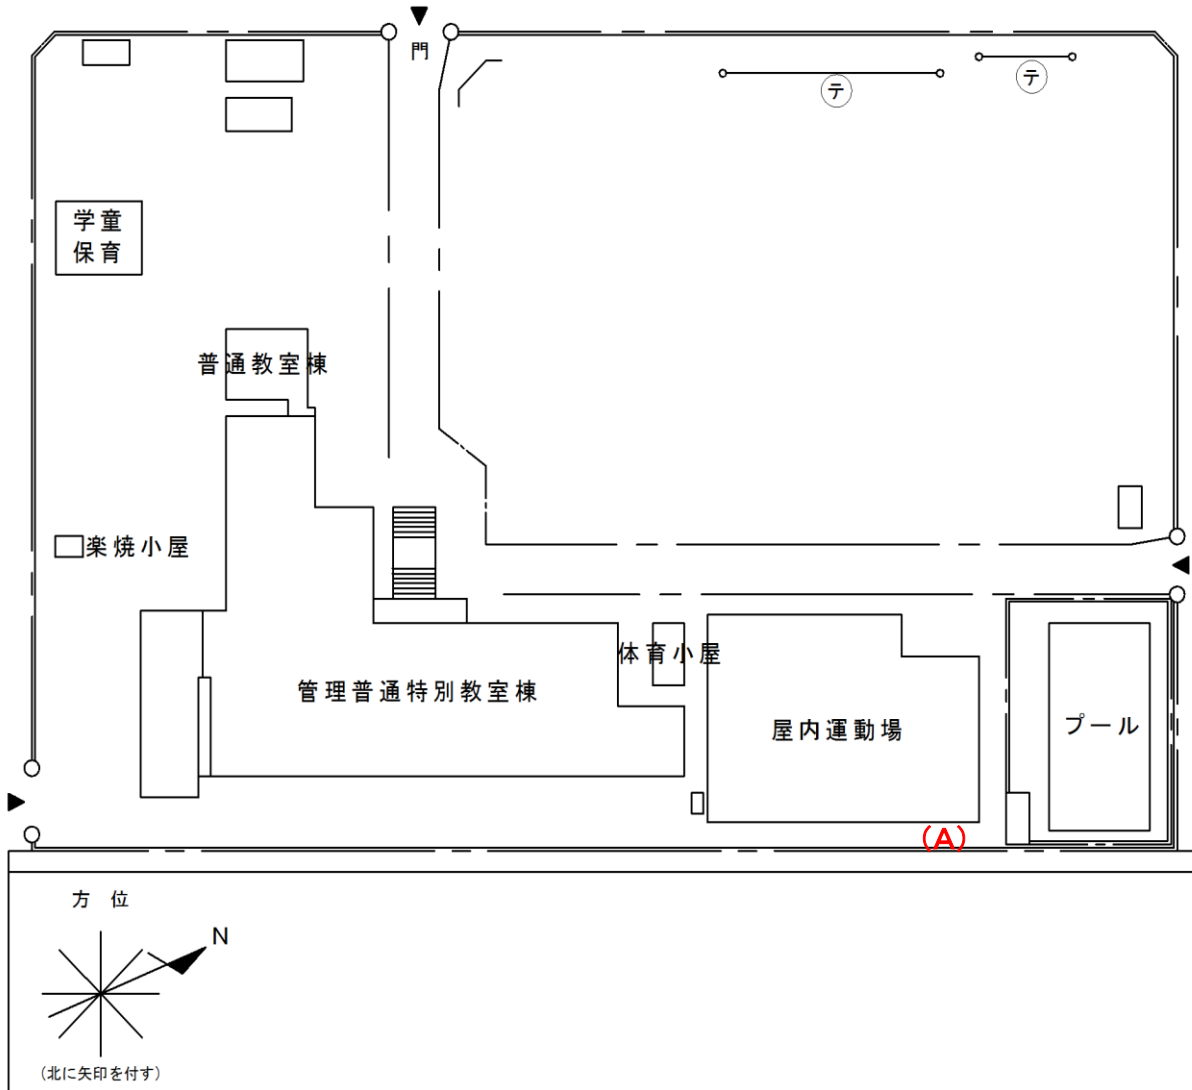

# 宮本小学校

測定場所：宮本小学校  
 住所：宮本町五丁目85番地  
 測定日時：令和5年(2023年)3月13日(月曜日) 15時20分 ~ 15時25分  
 測定者：環境政策課  
 天気：曇り

測定地点	測定結果 (マイクロシーベルト毎時)		
	地上5cm	地上50cm	地上1m
(A) 埋設場所	0.06	0.05	0.06