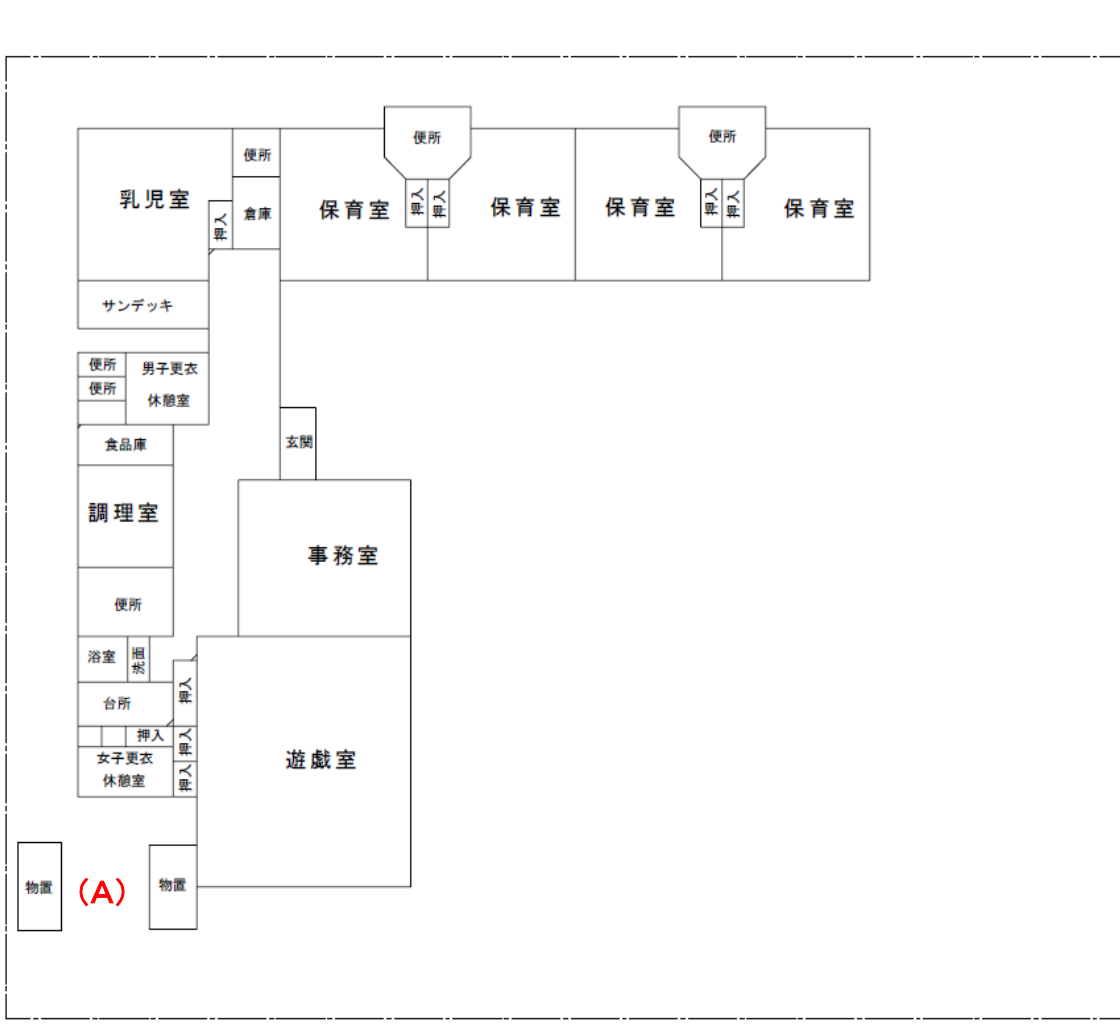

七左保育所

測定場所：七左保育所
 住所：七左町一丁目184番地
 測定日時：令和5年(2023年)3月16日(木曜日) 14時15分 ~ 14時20分
 測定者：環境政策課
 天気：晴れ

測定地点	測定結果 (マイクロシーベルト毎時)		
	地上5cm	地上50cm	地上1m
(A) 埋設場所	0.06	0.04	0.04