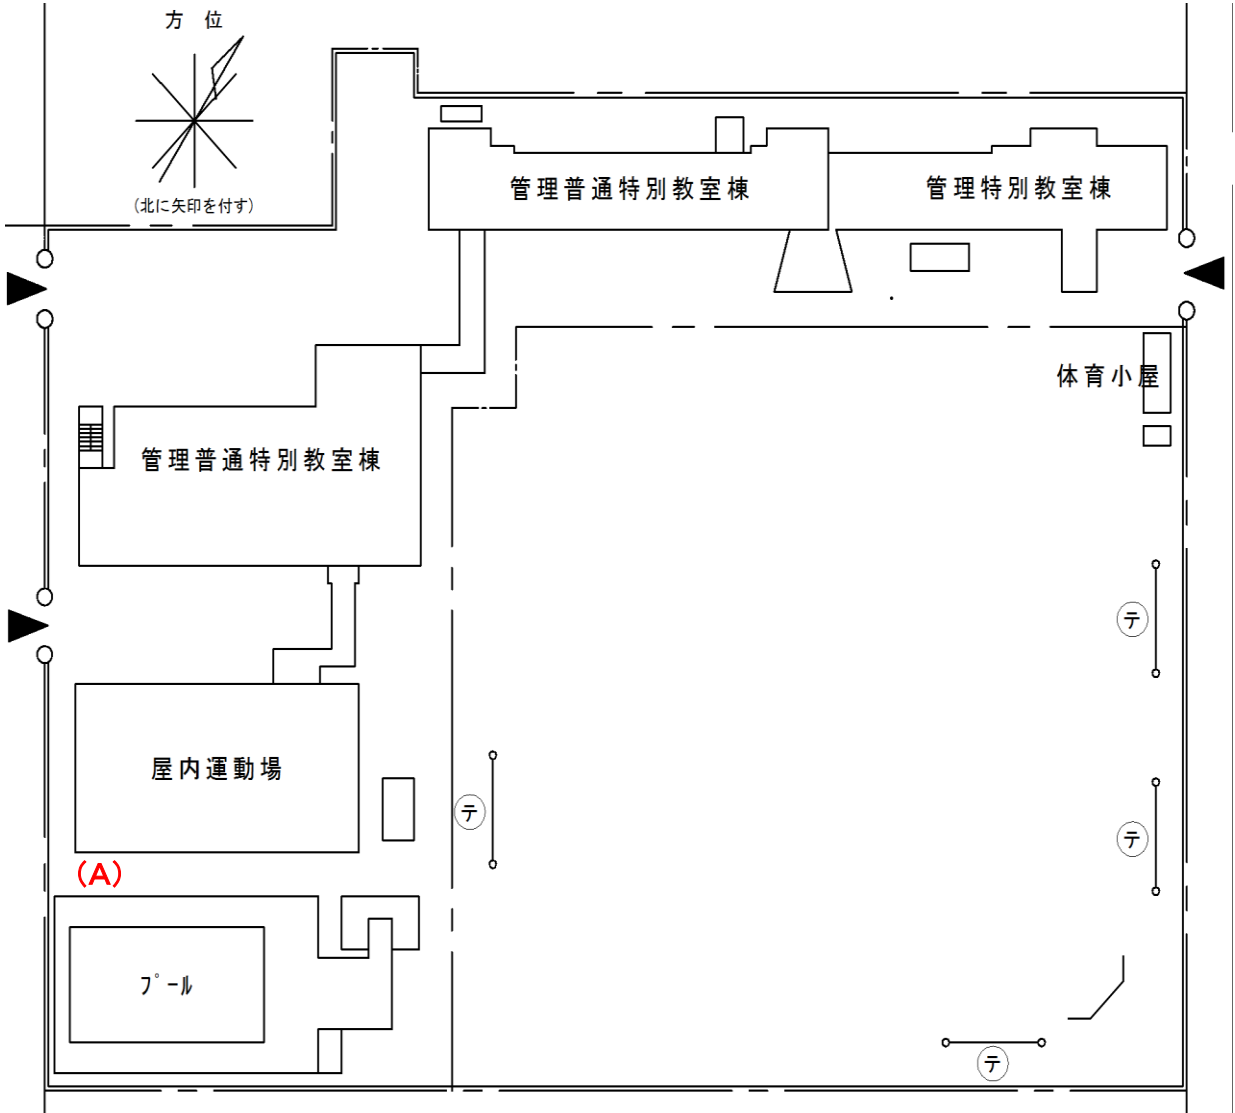

蒲生小学校

測定場所：蒲生小学校
 住所：蒲生旭町1番75号
 測定日時：令和4年(2022年)10月7日(金曜日) 11時15分 ~ 11時20分
 測定者：環境政策課
 天気：雨

| 測定地点 | 測定結果 (マイクロシーベルト毎時) | | |
|----------|-----------------------|--------|------|
| | 地上5cm | 地上50cm | 地上1m |
| (A) 埋設場所 | 0.08 | 0.08 | 0.08 |