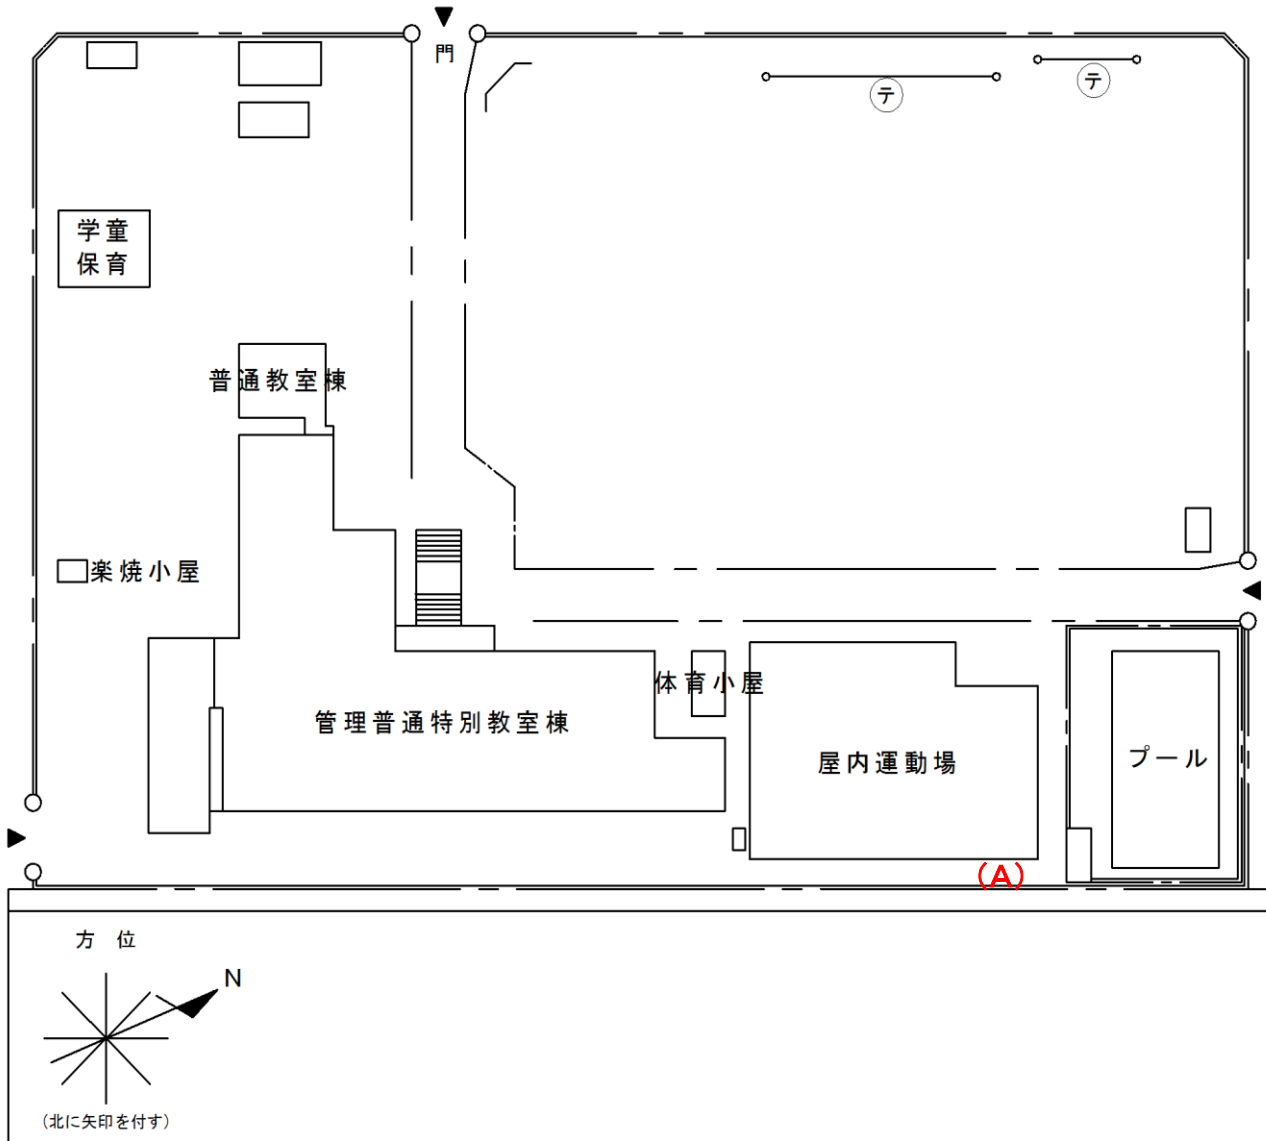

# 宮本小学校

測定場所：宮本小学校  
住所：宮本町五丁目85番地  
測定日時：令和5年(2023年)10月18日(水曜日) 15時30分 ~ 15時35分  
測定者：環境政策課  
天気：晴れ

測定地点	測定結果 (マイクロシーベルト毎時)		
	地上5cm	地上50cm	地上1m
(A) 埋設場所	0.05	0.05	0.06