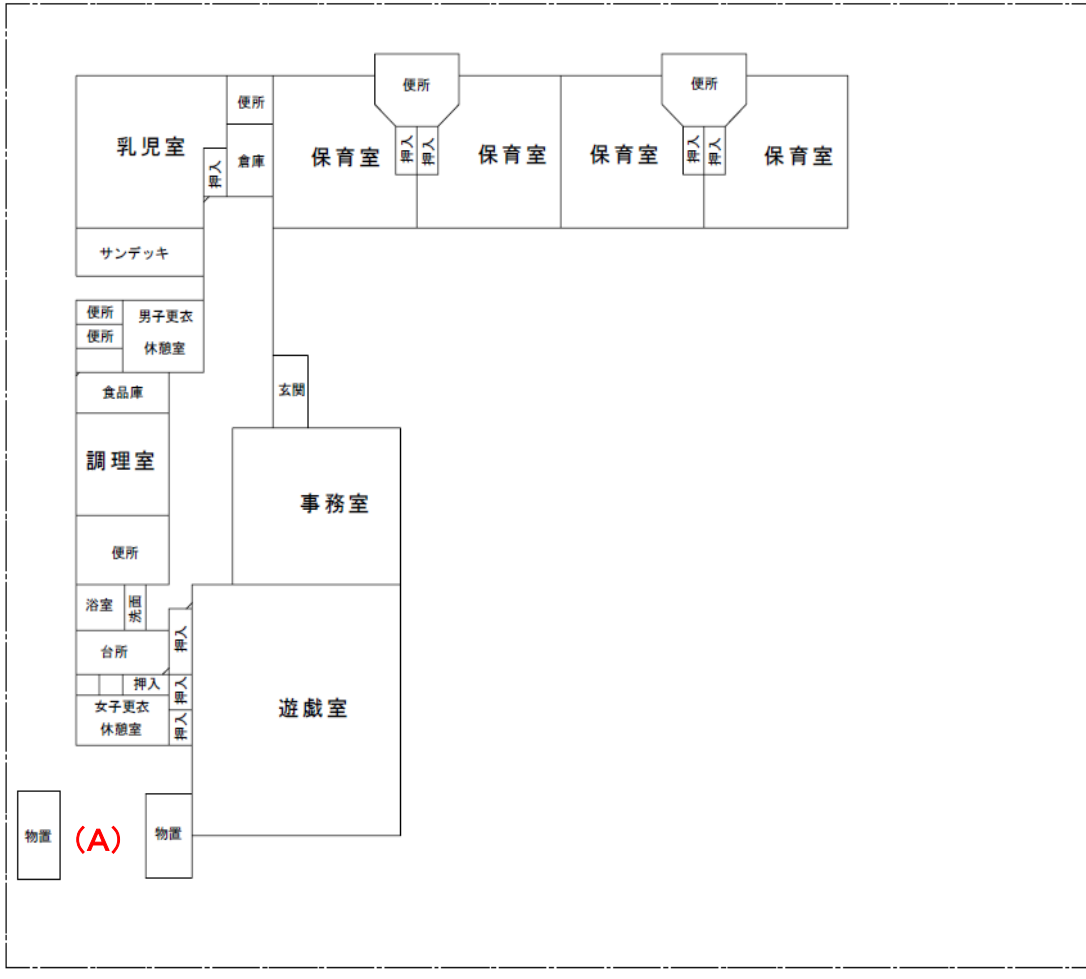

七左保育所

測定場所：七左保育所

住所：七左町一丁目184番地

測定日時：令和4年(2022年)10月4日(火曜日) 11時00分 ~ 11時05分

測定者：環境政策課

天気：晴れ

測定地点	測定結果 (マイクロシーベルト毎時)		
	地上5cm	地上50cm	地上1m
(A) 埋設場所	0.05	0.05	0.04