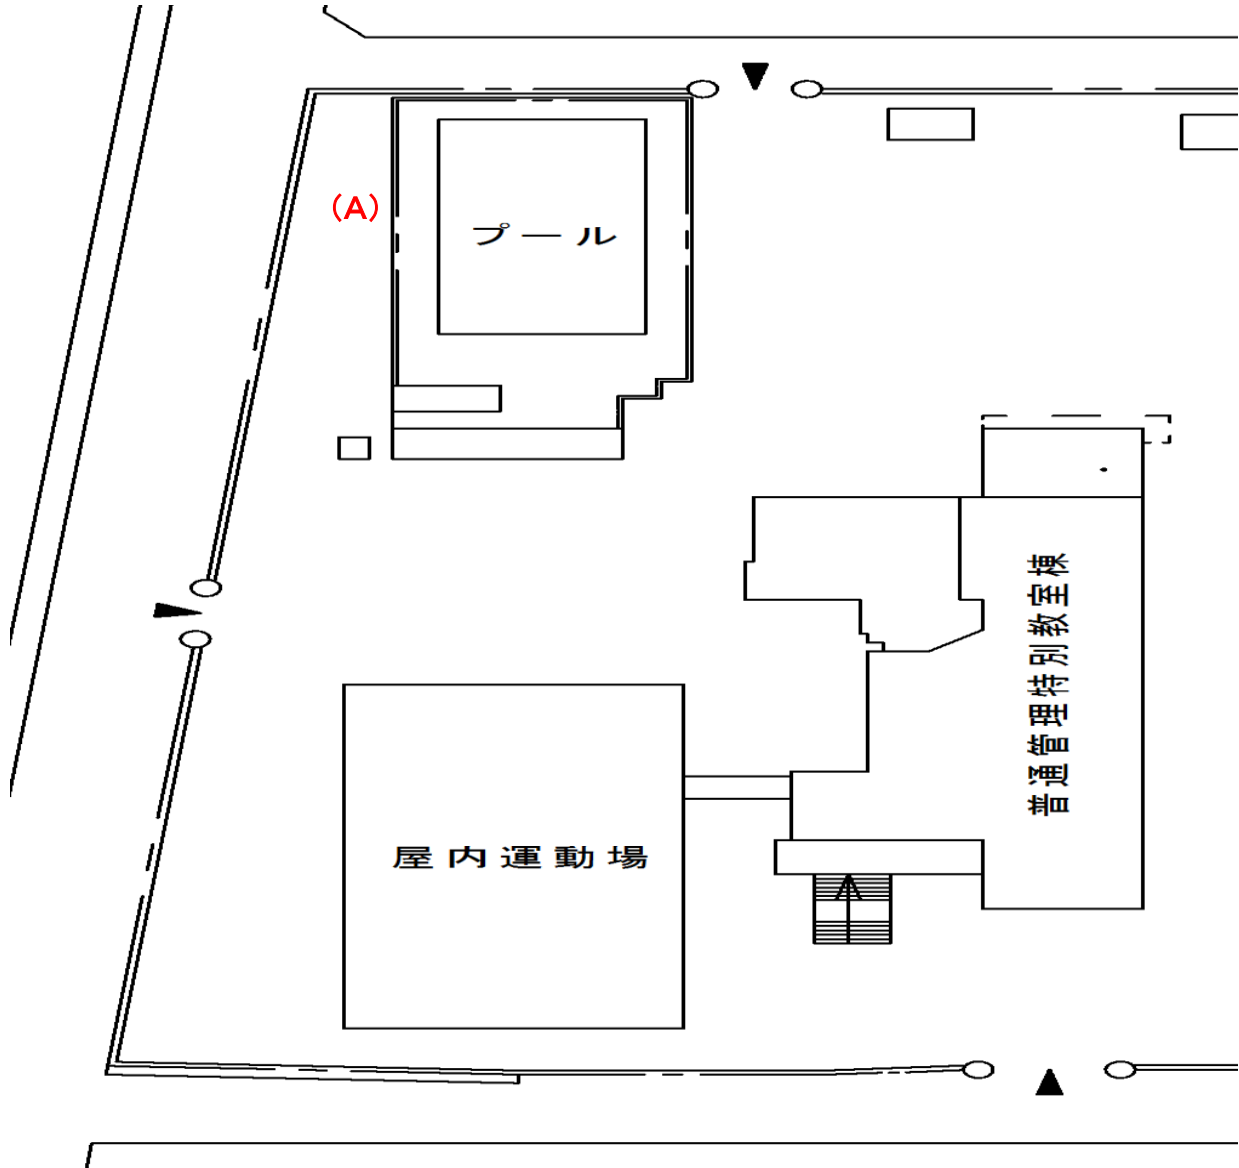

明正小学校

測定場所：明正小学校
住所：川柳町一丁目401番地
測定日時：令和5年(2023年)10月20日(金曜日) 11時15分 ~ 11時20分
測定者：環境政策課
天気：晴れ

| 測定地点 | 測定結果 (マイクロシーベルト毎時) | | |
|----------|-----------------------|--------|------|
| | 地上5cm | 地上50cm | 地上1m |
| (A) 埋設場所 | 0.05 | 0.05 | 0.05 |