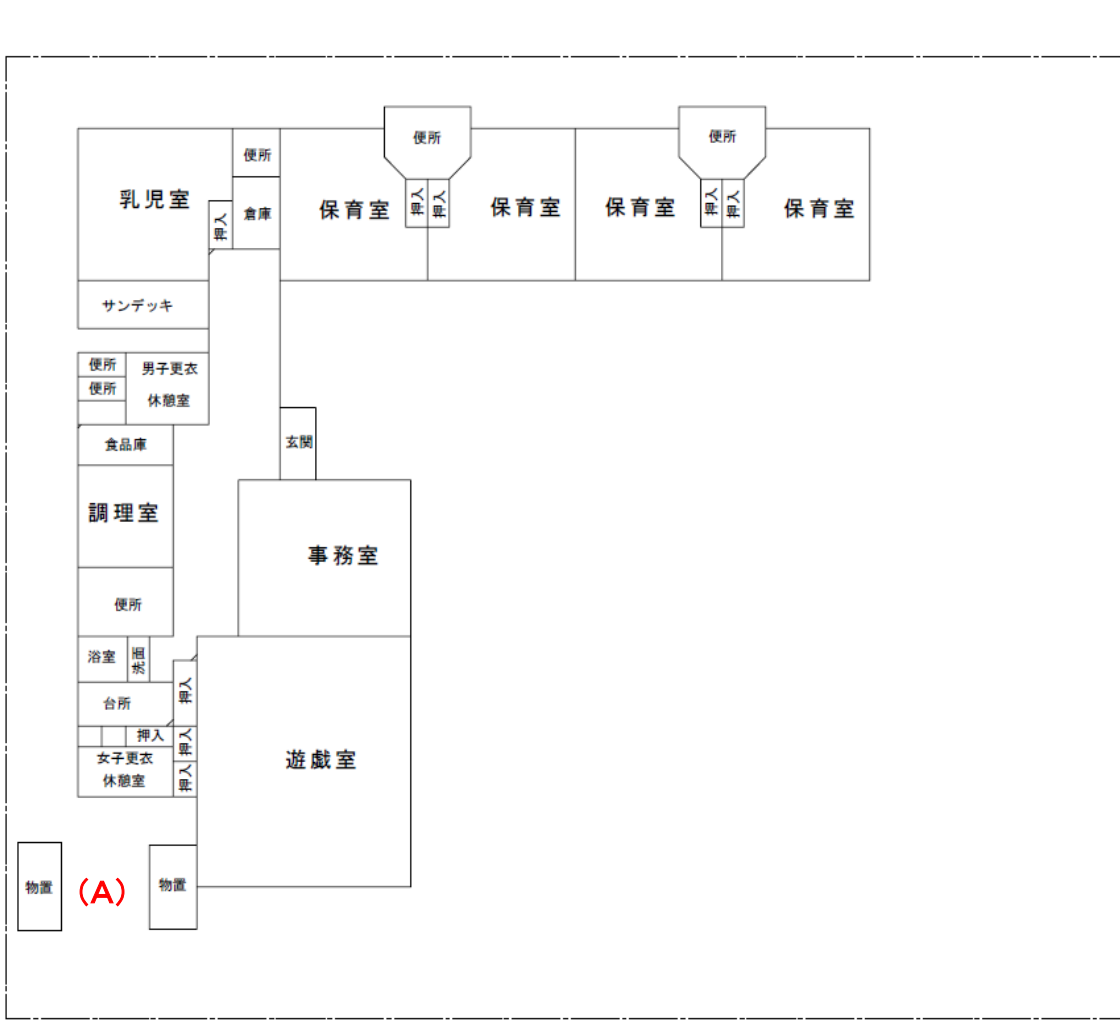

# 七左保育所

測定場所：七左保育所  
 住所：七左町一丁目184番地  
 測定日時：令和5年(2023年)10月19日(木曜日) 11時00分 ~ 11時05分  
 測定者：環境政策課  
 天気：晴れ

測定地点	測定結果 (マイクロシーベルト毎時)		
	地上5cm	地上50cm	地上1m
(A) 埋設場所	0.05	0.05	0.05