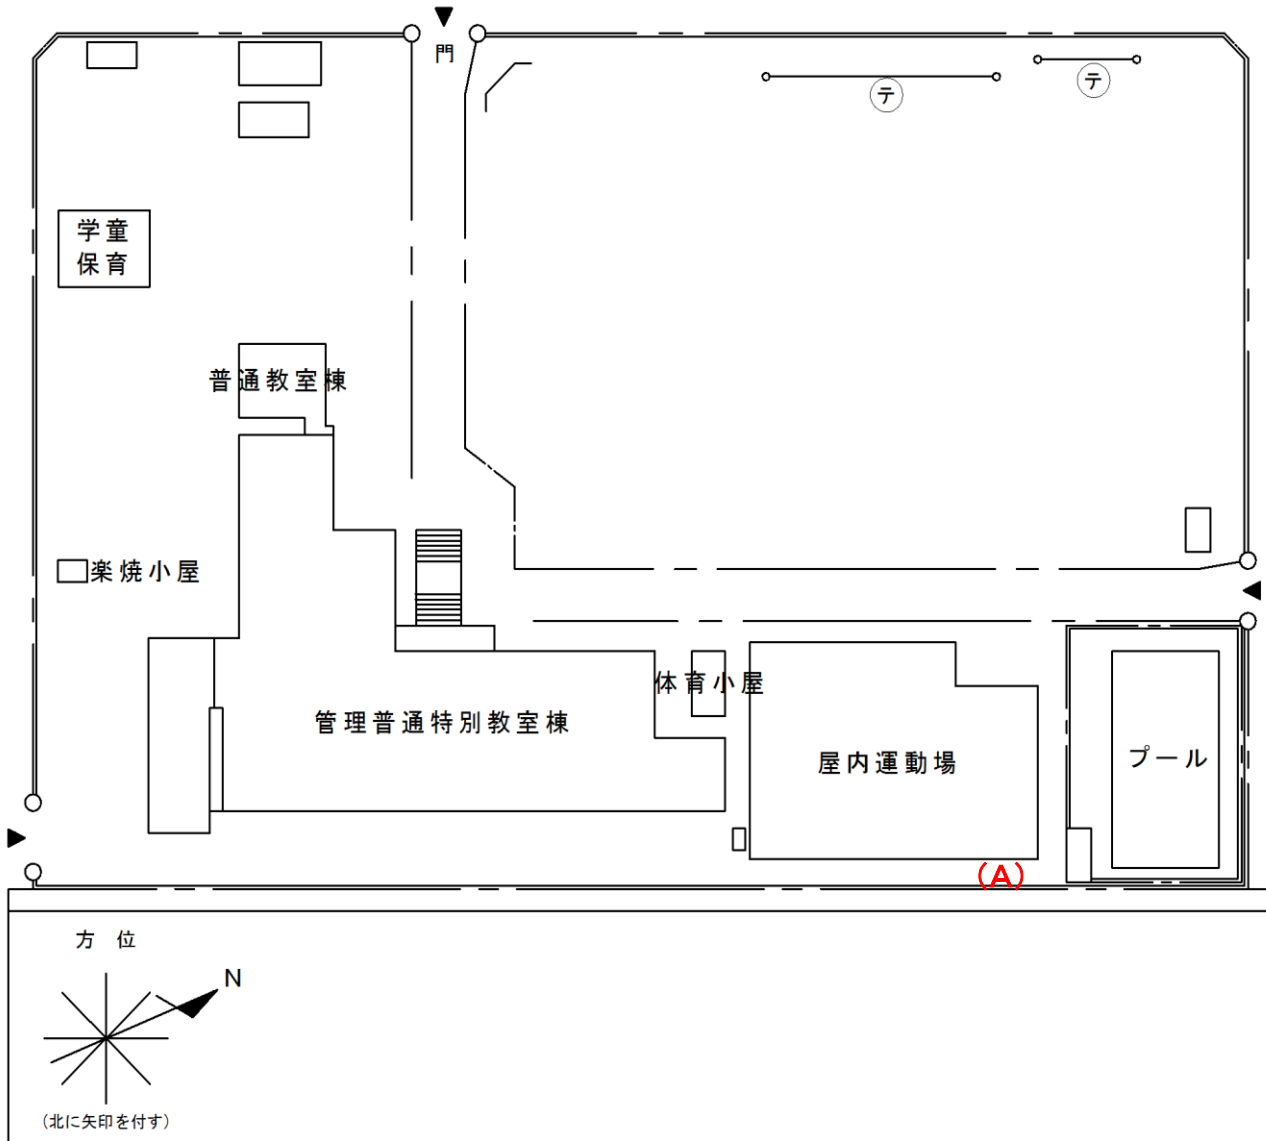

宮本小学校

測定場所：宮本小学校
住所：宮本町五丁目85番地
測定日時：令和3年(2021年)10月18日(月曜日) 10時00分 ~ 10時05分
測定者：環境政策課
天気：晴れ

測定地点	測定結果 (マイクロシーベルト毎時)		
	地上5cm	地上50cm	地上1m
(A) 埋設場所	0.07	0.07	0.07